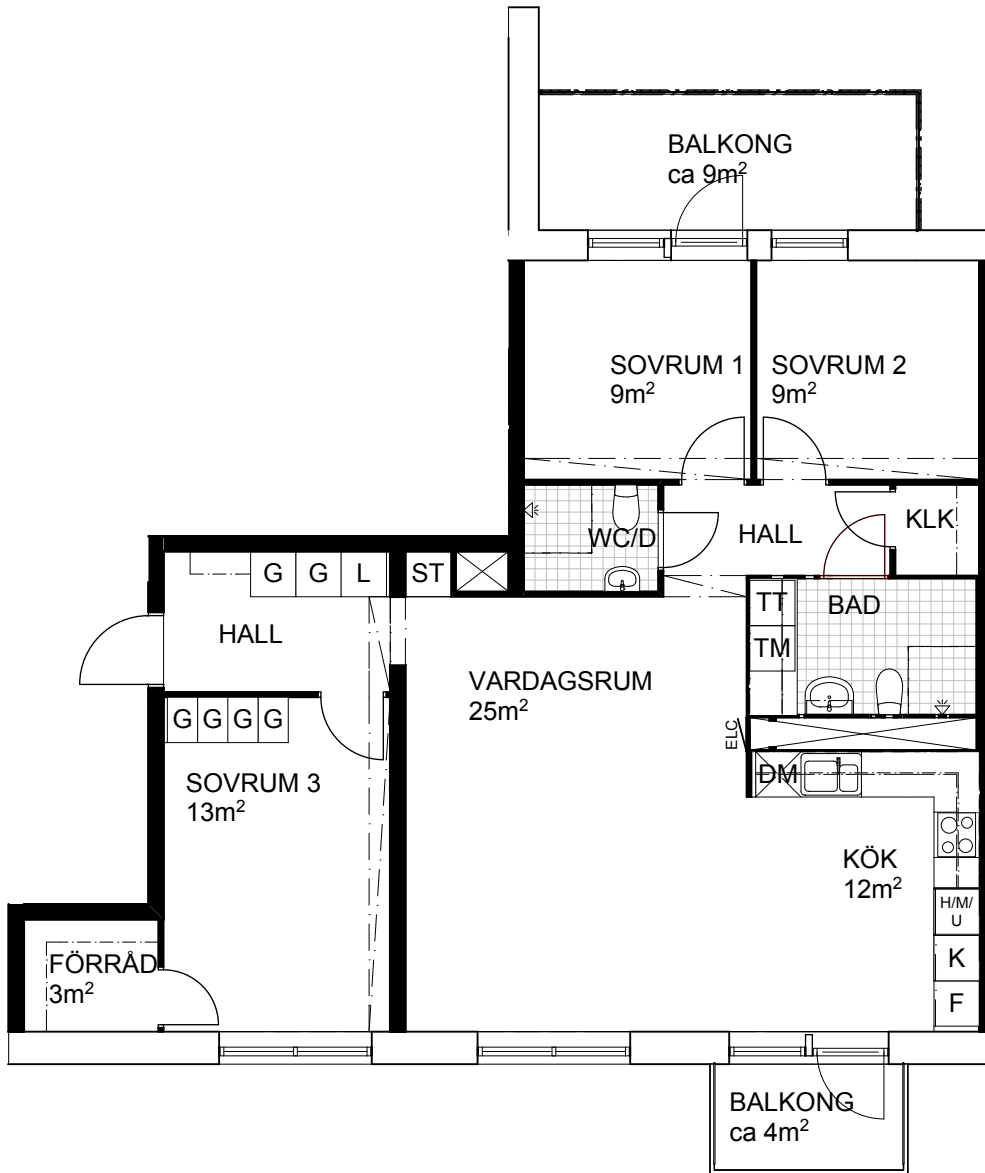

STORLEK: 4 rok, 92m<sup>2</sup>  
FÖRRÄD: ca 2m<sup>2</sup> i källare  
LGH: 2-1504

Skala 1:100

Rumshöjd ca 2,5 meter  
Rumshöjd badrum och wc ca 2,2 meter  
Bröstningshöjd fönster ca 0,7 meter  
Reviderad 2015-01-12  
Upprättad 2014-12-22  
Originalformat A4

Trh 02

Kyl	Spishäll	Garderob	Tvättmaskin	Duschdraperistång
Fry	Micro i överskåp	Linneskåp	Torktumlare	Inklädnad/U-tak
Kyl / fry	Högsåp / micro / ugn	Städskåp	Förberett för tvättpelare	Klädstång i klädskåp och förråd
	Diskmaskin	Inspektionslucka 600 x 600mm ök750	EI / telesåp 350 x 1900mm ök2100	Hatthylla/Kapphylla