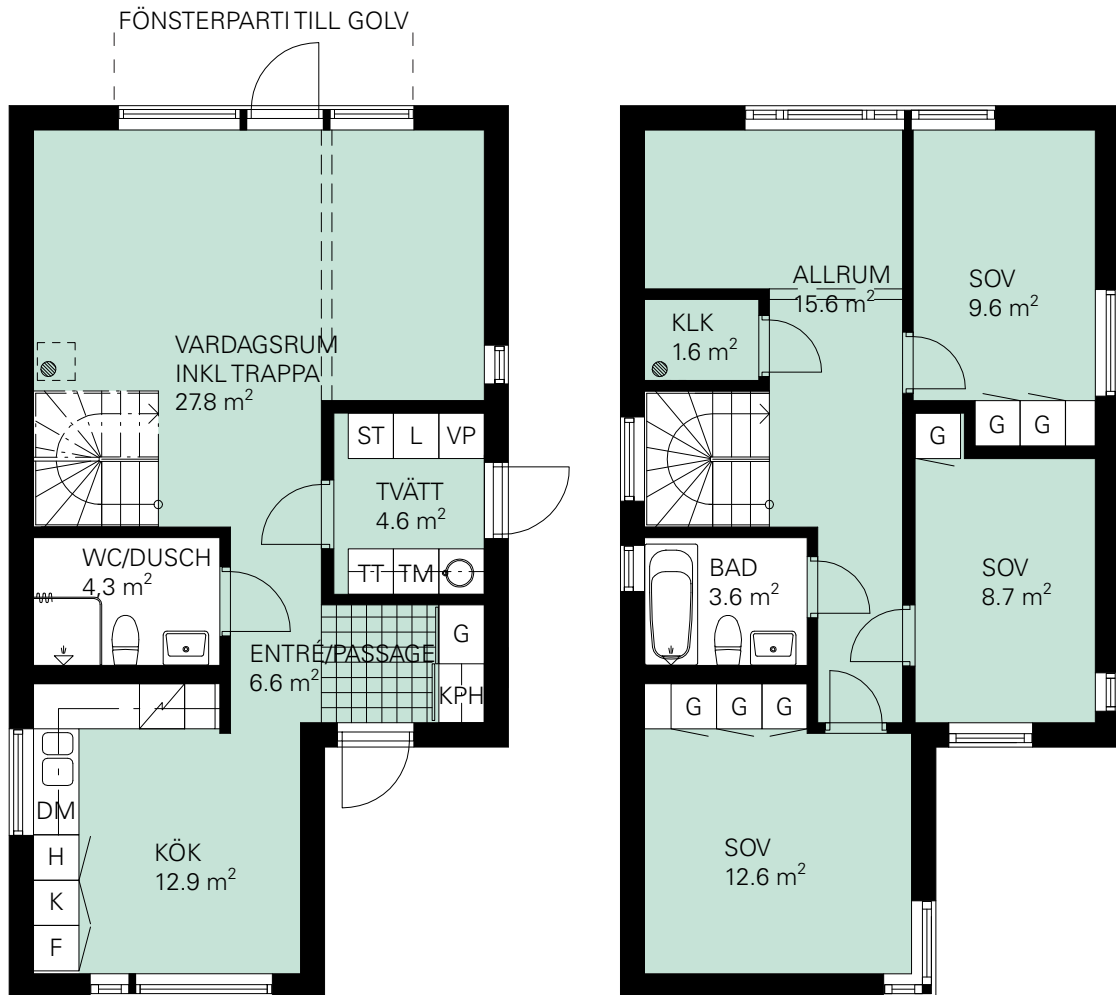

BOTTENVÅNING

ÖVERVÅNING

Skala 1:100

Rumshöjd ca 2,5 meter
Rumshöjd övervåning 2,5 meter
Rumshöjd badrum och wc ca 2,5 meter
Bröstningshöjd fönster ca 0,7 - 1,6 meter
upprättad 2016-04-12
originalformat A4