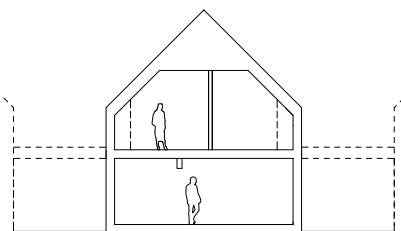

BOTTENVÅNING

ÖVERVÅNING

Skala 1:100

Rumshöjd ca 2,5 meter  
Rumshöjd övervåning ca 1,3 - 3 meter  
Rumshöjd badrum och wc ca 2,5 meter  
Bröstningshöjd fönster ca 0,7 meter  
upprättad 2016-04-12  
originalformat A4

TT	Torktumlare	H	Högskåp	DM	Diskmaskin	ST	Städsåp
TM	Tvättmaskin	K/S	Kyl/Sval	G	Garderob	- - -	Tillval vägg
VP	Värmepanna	F	Frys	KPH	Kapphylla	●	Tillval braskamin

BOTTENVÅNING

ÖVERVÅNING

Skala 1:100

Rumshöjd ca 2,5 meter  
Rumshöjd övervåning ca 1,3 - 3 meter  
Rumshöjd badrum och wc ca 2,5 meter  
Brösthöjd fönster ca 0,7 meter  
upprättad 2016-04-12  
originalformat A4