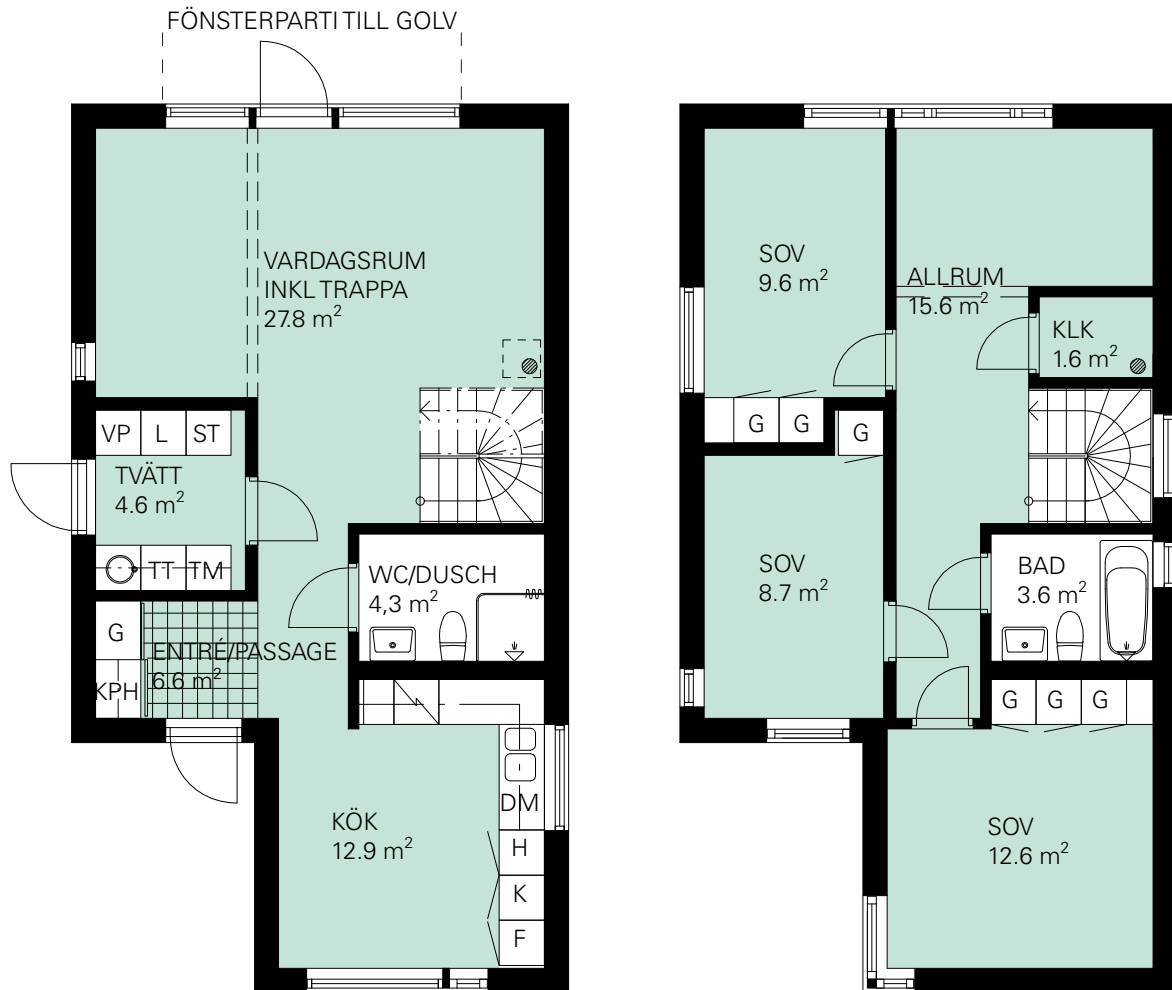

BOTTENVÅNING

ÖVERVÅNING

Skala 1:100

Rumshöjd ca 2,5 meter  
Rumshöjd övervåning ca 1,3 - 3 meter  
Rumshöjd badrum och wc ca 2,5 meter  
Bröstningshöjd fönster ca 0,7 meter  
upprättad 2016-04-12  
originalformat A4

TT	Torktumlare	H	Högskåp	DM	Diskmaskin	ST	Städsåp
TM	Tvättmaskin	K/S	Kyl/Sval	G	Garderob	- - -	Tillval vägg
VP	Värmepanna	F	Frys	KPH	Kapphylla	●	Tillval braskamin

BOTTENVÅNING

ÖVERVÅNING

Skala 1:100

Rumshöjd ca 2,5 meter  
Rumshöjd övervåning ca 1,3 - 3 meter  
Rumshöjd badrum och wc ca 2,5 meter  
Brösthöjd fönster ca 0,7 meter  
upprättad 2016-04-12  
originalformat A4

TT	Torktumlare	H	Högsåp	DM	Diskmaskin	ST	Städsåp
TM	Tvättmaskin	K/S	Kyl/Sval	G	Garderob	- - -	Tillval vägg
VP	Värmepanna	F	Frys	KPH	Kapphylla	●	Tillval braskamin

Skala 1:100

Rumshöjd ca 2,5 meter  
 Rumshöjd våning 1 ca 2,5 meter  
 Rumshöjd våning 2 ca 2,5 meter  
 Rumshöjd badrum och wc ca 2,5 meter  
 Bröstningshöjd fönster ca 0,7 meter  
 upprättad 2016-04-12  
 originalformat A4

TT	Torktumlare	H	Högsåp	DM	Diskmaskin	ST	Städsåp
TM	Tvåttmaskin	K/S	Kyl/Sval	G	Garderob	- - -	Tillval vägg
VP	Värmepanna	F	Frys	KPH	Kapphylla	●	Tillval braskamin

BOTTENVÅNING

ÖVERVÅNING

Skala 1:100

Rumshöjd ca 2,5 meter  
Rumshöjd övervåning 2,5 meter  
Rumshöjd badrum och wc ca 2,5 meter  
Bröstningshöjd fönster ca 0,7 - 1,6 meter  
upprättad 2016-04-12  
originalformat A4