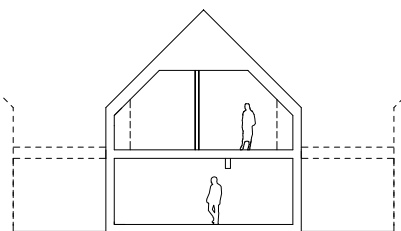

BOTTENVÅNING

ÖVERVÅNING

Skala 1:100

Rumshöjd ca 2,5 meter  
Rumshöjd övervåning ca 1,3 - 3 meter  
Rumshöjd badrum och wc ca 2,5 meter  
Bröstningshöjd fönster ca 0,7 meter  
upprättad 2016-04-12  
originalformat A4

TT	Torktumlare	H	Högskåp	DM	Diskmaskin	ST	Städsåp
TM	Tvättmaskin	K/S	Kyl/Sval	G	Garderob	- - -	Tillval vägg
VP	Värmepanna	F	Frys	KPH	Kapphylla	●	Tillval braskamin

BOTTENVÅNING

ÖVERVÅNING

Skala 1:100

Rumshöjd ca 2,5 meter  
Rumshöjd övervåning ca 1,3 - 3 meter  
Rumshöjd badrum och wc ca 2,5 meter  
Brösthöjd fönster ca 0,7 meter  
upprättad 2016-04-12  
originalformat A4