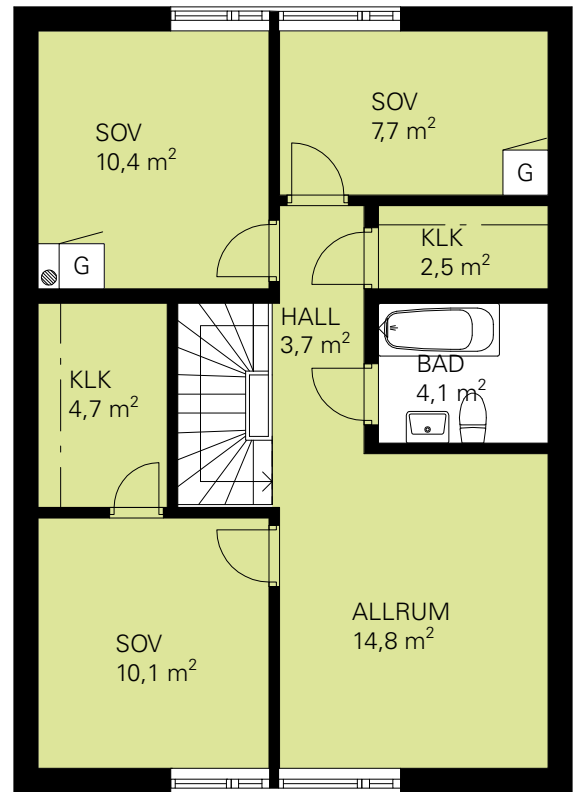

BOTTENVÅNING

ÖVERVÅNING

Skala 1:100

Rumshöjd ca 2,5 meter  
Rumshöjd övervåning ca 1,3 - 3 meter  
Rumshöjd badrum och wc ca 2,5 meter  
Bröstningshöjd fönster ca 0,7 meter  
upprättad 2016-04-12  
originalformat A4

TT	Torktumlare	H	Högskåp	DM	Diskmaskin	ST	Städsåp
TM	Tvättmaskin	K/S	Kyl/Sval	G	Garderob	- - -	Tillval vägg
VP	Värmepanna	F	Frys	KPH	Kapphylla	●	Tillval braskamin

BOTTENVÅNING

ÖVERVÅNING

Skala 1:100

Rumshöjd ca 2,5 meter  
Rumshöjd övervåning ca 1,3 - 3 meter  
Rumshöjd badrum och wc ca 2,5 meter  
Brösthöjd fönster ca 0,7 meter  
upprättad 2016-04-12  
originalformat A4

TT	Torktumlare	H	Högsåp	DM	Diskmaskin	ST	Städsåp
TM	Tvättmaskin	K/S	Kyl/Sval	G	Garderob	- - -	Tillval vägg
VP	Värmepanna	F	Frys	KPH	Kapphylla	●	Tillval braskamin

Skala 1:100

Rumshöjd ca 2,5 meter  
 Rumshöjd våning 1 ca 2,5 meter  
 Rumshöjd våning 2 ca 2,5 meter  
 Rumshöjd badrum och wc ca 2,5 meter  
 Bröstningshöjd fönster ca 0,7 meter  
 upprättad 2016-04-12  
 originalformat A4

TT	Torktumlare	H	Högsåp	DM	Diskmaskin	ST	Städsåp
TM	Tvåttmaskin	K/S	Kyl/Sval	G	Garderob	- - -	Tillval vägg
VP	Värmepanna	F	Frys	KPH	Kapphylla	●	Tillval braskamin

BOTTENVÅNING

ÖVERVÅNING

Skala 1:100

Rumshöjd ca 2,5 meter  
Rumshöjd övervåning 2,5 meter  
Rumshöjd badrum och wc ca 2,5 meter  
Bröstningshöjd fönster ca 0,7 - 1,6 meter  
upprättad 2016-04-12  
originalformat A4