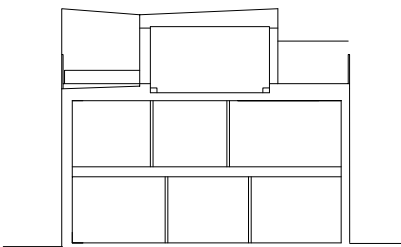

TT	Torktumlare	H	Högsåp	DM	Diskmaskin	ST	Städsåp
TM	Tvåttmaskin	K/S	Kyl/Sval	G	Garderob	- - -	Tillval vägg
VP	Värmepanna	F	Frys	KPH	Kapphylla	●	Tillval braskamin