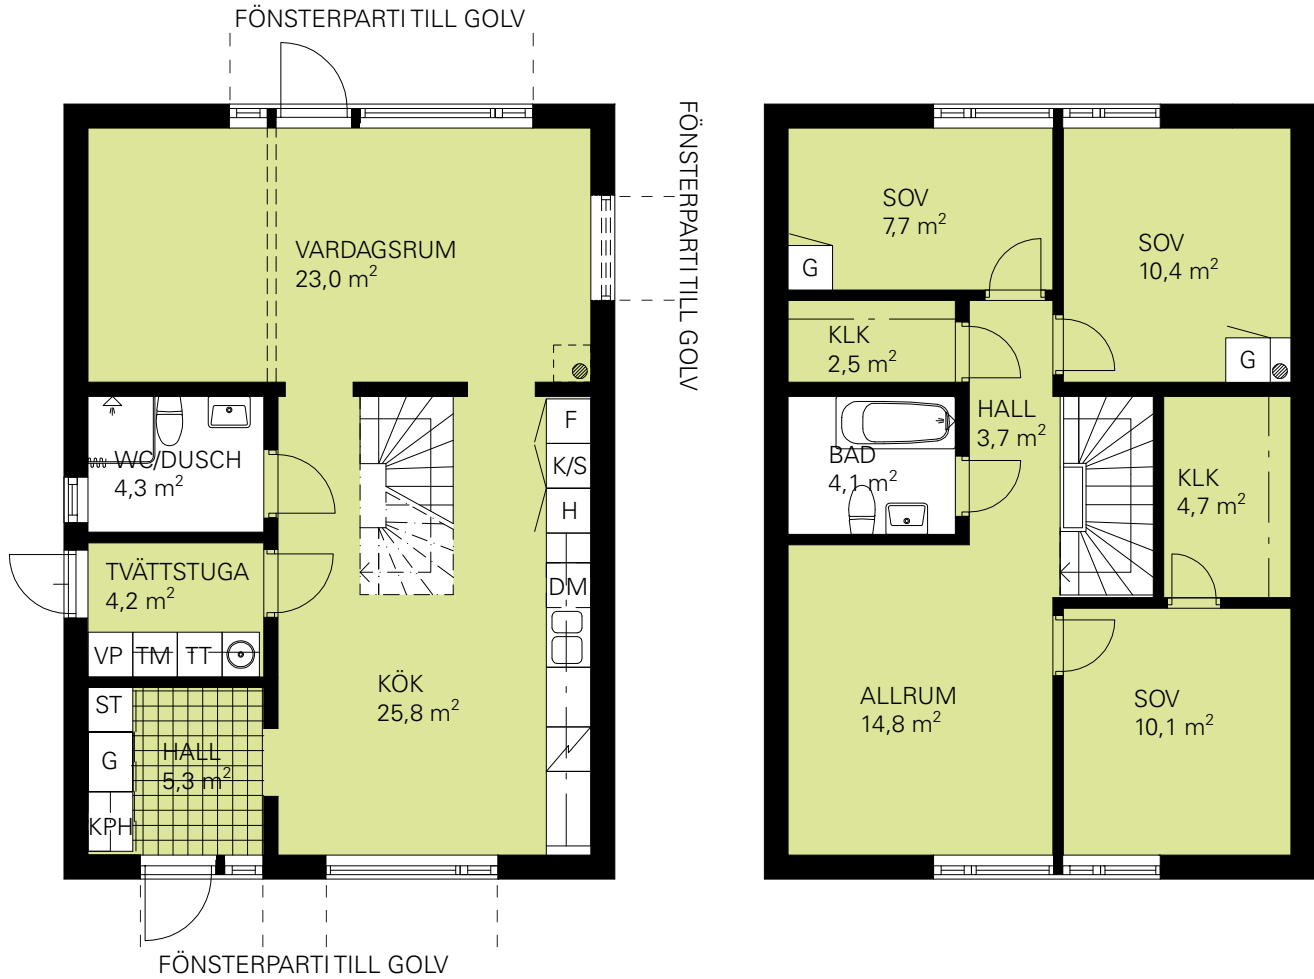

BOTTENVÅNING

ÖVERVÅNING

Skala 1:100

Rumshöjd ca 2,5 meter  
Rumshöjd övervåning ca 1,3 - 3 meter  
Rumshöjd badrum och wc ca 2,5 meter  
Bröstningshöjd fönster ca 0,7 meter  
upprättad 2016-04-12  
originalformat A4

TT	Torktumlare	H	Högskåp	DM	Diskmaskin	ST	Städsåp
TM	Tvättmaskin	K/S	Kyl/Sval	G	Garderob	- - -	Tillval vägg
VP	Värmepanna	F	Frys	KPH	Kapphylla	●	Tillval braskamin

BOTTENVÅNING

ÖVERVÅNING

Skala 1:100

Rumshöjd ca 2,5 meter  
Rumshöjd övervåning ca 1,3 - 3 meter  
Rumshöjd badrum och wc ca 2,5 meter  
Brösthöjd fönster ca 0,7 meter  
upprättad 2016-04-12  
originalformat A4

TT	Torktumlare	H	Högsåp	DM	Diskmaskin	ST	Städsåp
TM	Tvättmaskin	K/S	Kyl/Sval	G	Garderob	- - -	Tillval vägg
VP	Värmepanna	F	Frys	KPH	Kapphylla	●	Tillval braskamin

Skala 1:100

Rumshöjd ca 2,5 meter  
 Rumshöjd våning 1 ca 2,5 meter  
 Rumshöjd våning 2 ca 2,5 meter  
 Rumshöjd badrum och wc ca 2,5 meter  
 Bröstningshöjd fönster ca 0,7 meter  
 upprättad 2016-04-12  
 originalformat A4

TT	Torktumlare	H	Högsåp	DM	Diskmaskin	ST	Städsåp
TM	Tvåttmaskin	K/S	Kyl/Sval	G	Garderob	- - -	Tillval vägg
VP	Värmepanna	F	Frys	KPH	Kapphylla	●	Tillval braskamin

BOTTENVÅNING

ÖVERVÅNING

Skala 1:100

Rumshöjd ca 2,5 meter  
Rumshöjd övervåning 2,5 meter  
Rumshöjd badrum och wc ca 2,5 meter  
Bröstningshöjd fönster ca 0,7 - 1,6 meter  
upprättad 2016-04-12  
originalformat A4