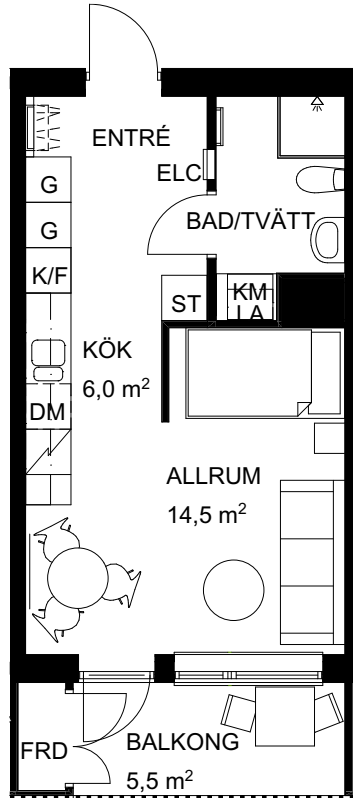

1 rok
30,5 kvm

↓ LGH: 20-1103,
21-1103, 23-1103

Perfekt planerad etta med alla funktioner! Stilrent kök med induktionshäll, inbyggadsugn och diskmaskin. Helkaklat badrum med kombinerad tvättmaskin och torktumlare. I sovalkoven ryms en 120 cm bred säng. Stor balkong med utsikt över innergården i söder eller det gröna parkstråket.

Skala 1:100

Rumshöjd ca 2,5 meter
Rumshöjd vid undertak ca 2,2 meter
Bröstningshöjd fönster ca 0,6-0,8 meter

Upprättad 2016-05-19
Originalformat A4

Kyl	Spishäll	Garderob	Tvättmaskin	Duschdraperistång
Frys	Högskåp / ugn	Linneskåp	Torktumlare	Inklädnad/Undertak
Kyl / frys	Diskmaskin	Städskåp	Kombimaskin	Klädstång i klädkammare och förråd
Luftaggregat	Skjutdörrsgarderob	Städnrede	Handduksstork	Plats för hatthylla
			Elcentral	