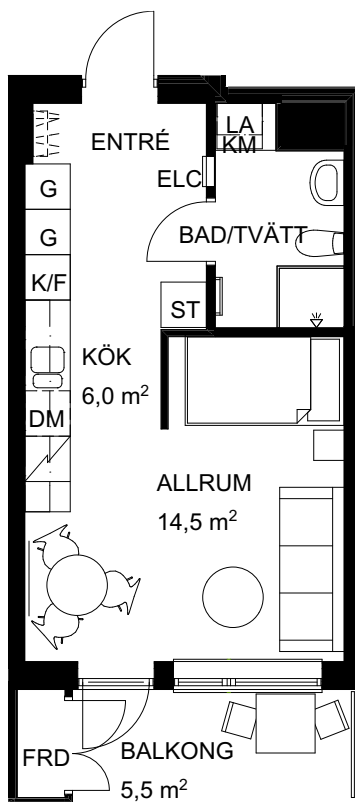

1 rok
30,5 kvm

↓ LGH: 20-1102,
20-1104, 20-1105,
21-1102, 21-1104,
21-1105, 23-1102,
23-1104, 23-1105

Perfekt planerad etta med alla funktioner! Stilrent kök med induktionshäll, inbyggadsugn och diskmaskin. Helkaklat badrum med kombinerad tvättmaskin och torktumlare. Helkaklat sovrum ryms en 120 cm bred säng. Stor balkong med utsikt över innergården i söder eller det gröna parkstråket.

FÖREKOMMER ÄVEN MED
SPEGLAD PLANLÖSNING.
GÄLLER LGH:
20-1105, 21-1105, 23-1105

Skala 1:100

Rumshöjd ca 2,5 meter
Rumshöjd vid undertak ca 2,2 meter
Bröstningshöjd fönster ca 0,6-0,8 meter

Upprättad 2016-05-19
Originalformat A4

Kyl	Spishäll	Garderob	Tvättmaskin	Duschdraperistång
Frys	Högskåp / ugn	Linneskåp	Torktumlare	Inklädnad/Undertak
Kyl / frys	Diskmaskin	Städskåp	Kombimaskin	Klädstång i klädkammare och förråd
Luftaggregat	Skjutdörrsgarderob	Städnrede	Handduksstork	Plats för hatthylla
			Elcentral	