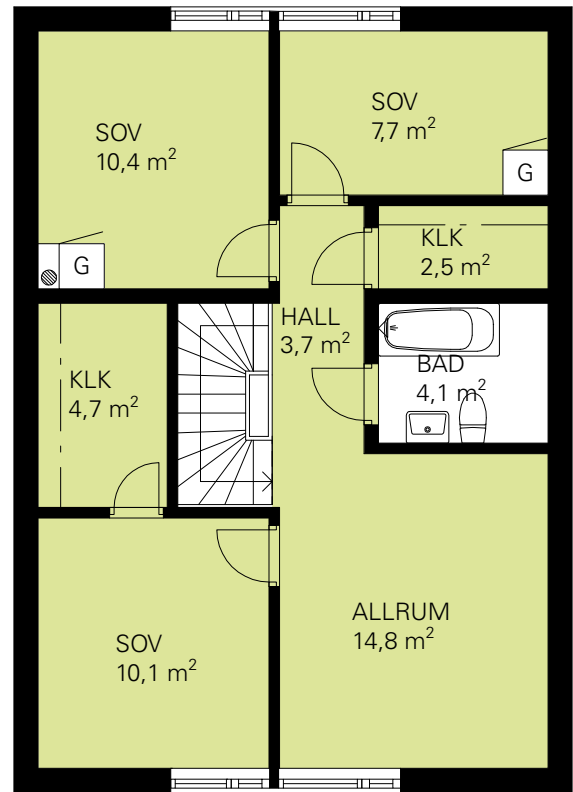

BOTTENVÅNING

ÖVERVÅNING

Skala 1:100

Rumshöjd ca 2,5 meter  
Rumshöjd övervåning ca 1,3 - 3 meter  
Rumshöjd badrum och wc ca 2,5 meter  
Bröstningshöjd fönster ca 0,7 meter  
upprättad 2016-04-12  
originalformat A4