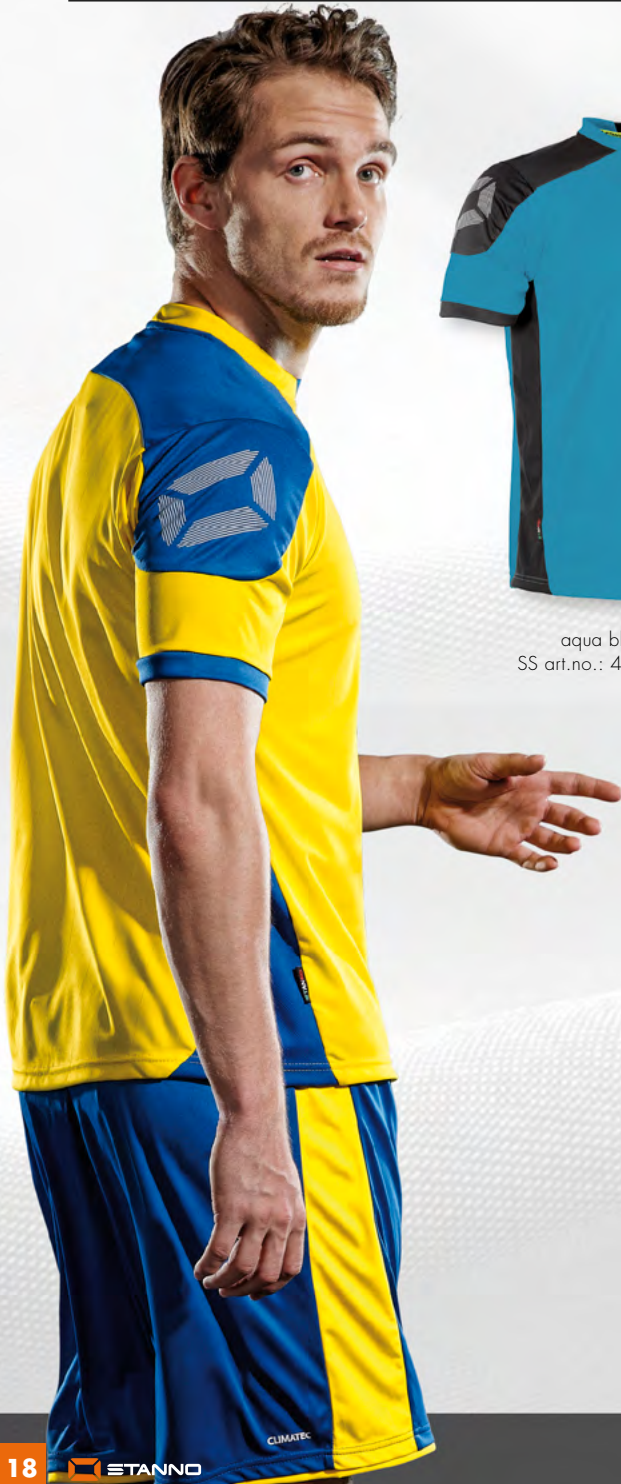

JUNIOR: 116 - 128 - 140 - 152 - 164

SENIOR: S - M - L - XL - XXL - XXXL

SHORT SLEEVES

JR £ **14,99** SR £ **17,99**

LONG SLEEVES

JR £ **15,99** SR £ **18,99**

lilac - white  
SS art.no.: 410105 - 0040

green - black  
SS art.no.: 410105 - 1800