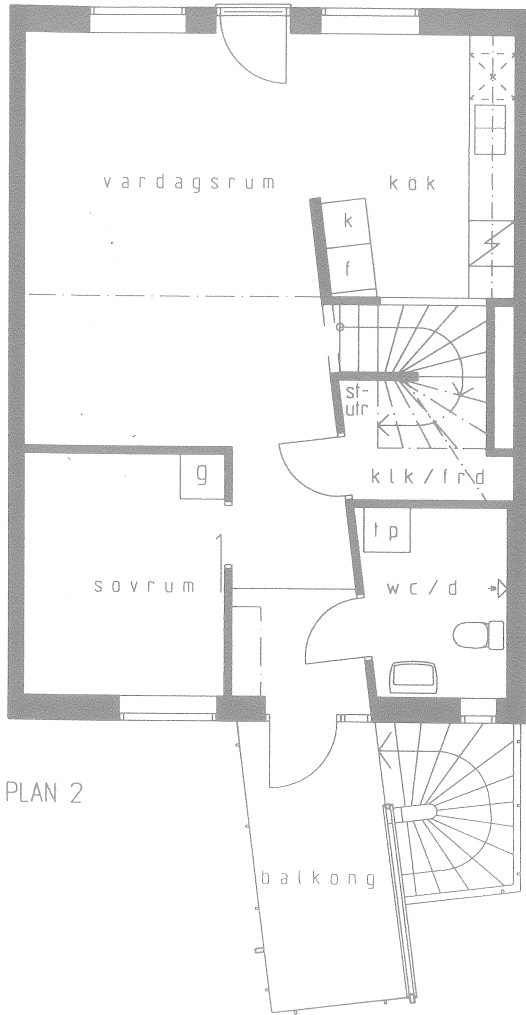

NYBODAHÖJDEN

BRF NYBODAHÖJDEN 1

4 rum och kök

plan 2 & 3, hus 1 & 3

BRUKSAREA, BRA 90,5 M²

LGH. NR. 122

LGH. NR. 123

LGH. NR. 124

LGH. NR. 125

LGH. NR. 126

LGH. NR. 127

LGH. NR. 128

LGH. NR. 322

LGH. NR. 323

LGH. NR. 324

LGH. NR. 325

LGH. NR. 326

LGH. NR. 327

LGH. NR. 328

PLAN 2

PLAN 3

0 1 2 3 4 5 M

Rätt till ändringar förbehålles.

97 05 30 Johanson Linnman Arkitekter AB