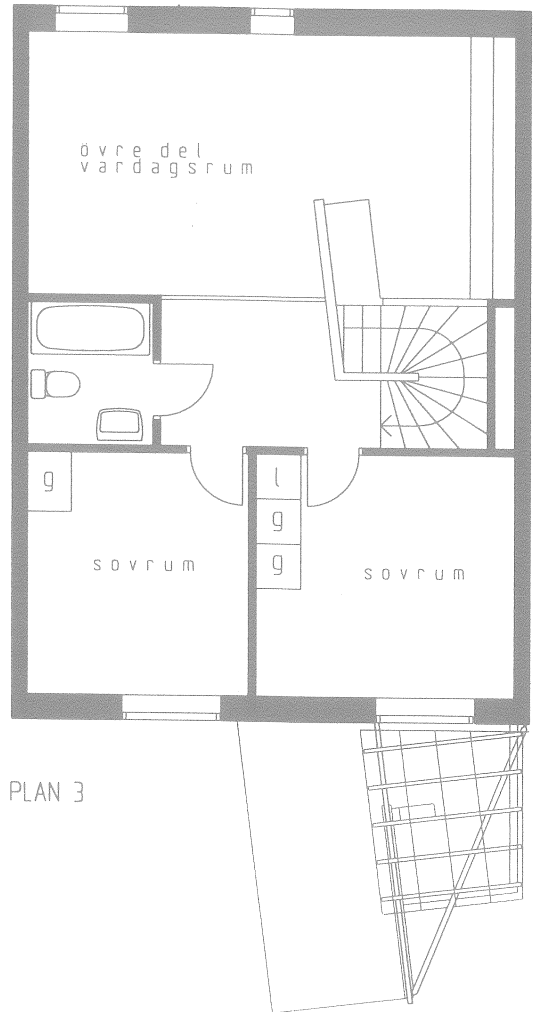

NYBODAHÖJDEN

BRF NYBODAHÖJDEN 1

4 rum och kök

plan 2 & 3, hus 1 & 3

BRUKSAREA, BRA 90,5 M²

LGH. NR. 122

LGH. NR. 123

LGH. NR. 124

LGH. NR. 125

LGH. NR. 126

LGH. NR. 127

LGH. NR. 128

LGH. NR. 322

LGH. NR. 323

LGH. NR. 324

LGH. NR. 325

LGH. NR. 326

LGH. NR. 327

LGH. NR. 328

PLAN 2

PLAN 3

0 1 2 3 4 5 M

Rätt till ändringar förbehålles.

97 05 30 Johanson Linnman Arkitekter AB