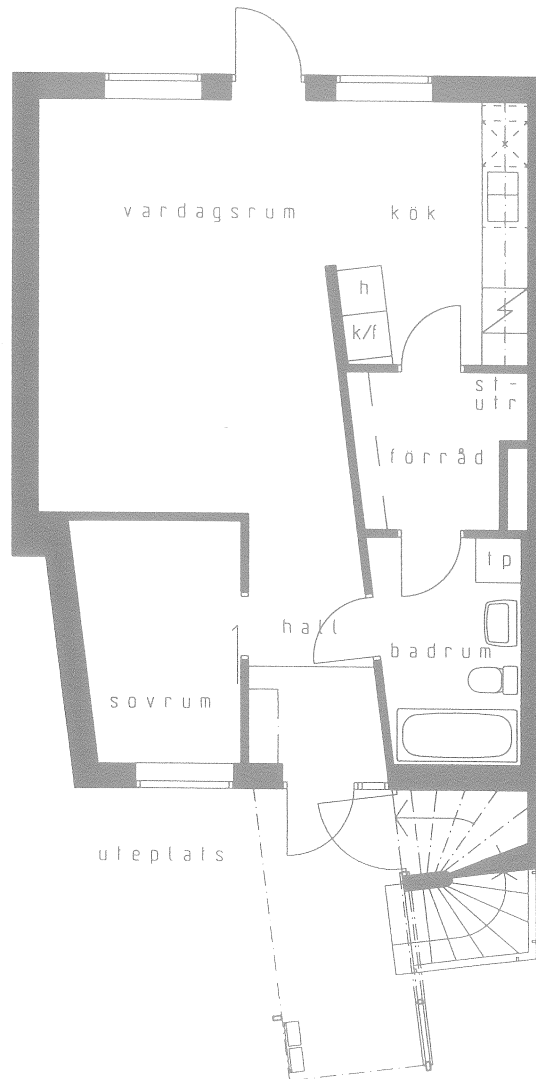

NYBODAHÖJDEN

BRF NYBODAHÖJDEN 1

2 rum och kök plan 1 hus 1

BRUKSAREA, BRA 54,9 M²

LGH. NR. 111

Plats för diskmaskin

Kyl och Frys

Spis