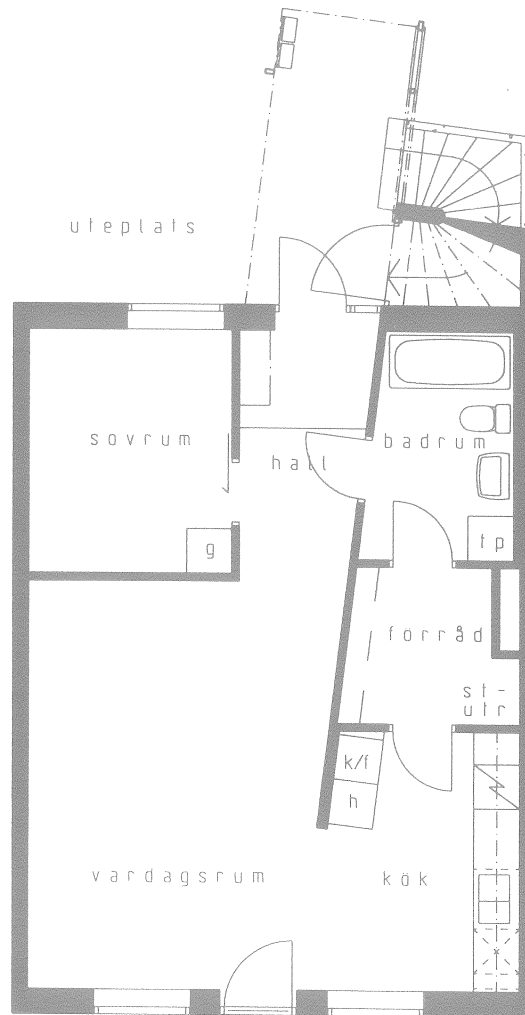

NYBODAHÖJDEN

BRF NYBODAHÖJDEN 1

2 rum och kök plan 1 hus 2

BRUKSAREA, BRA 56,7 M²

LGH. NR. 212

LGH. NR. 213

LGH. NR. 214

LGH. NR. 215

LGH. NR. 216

LGH. NR. 217

LGH. NR. 218

-  Plats för diskmaskin
-  Kyl och Frys
-  Spis
-  Högskåp
-  Garderob
-  St-utr
-  Tvättpelare (tvättmaskin och torktumlare)

Rätt till ändringar förbehålles.

97 05 30 Johanson Linnman Arkitekter AB