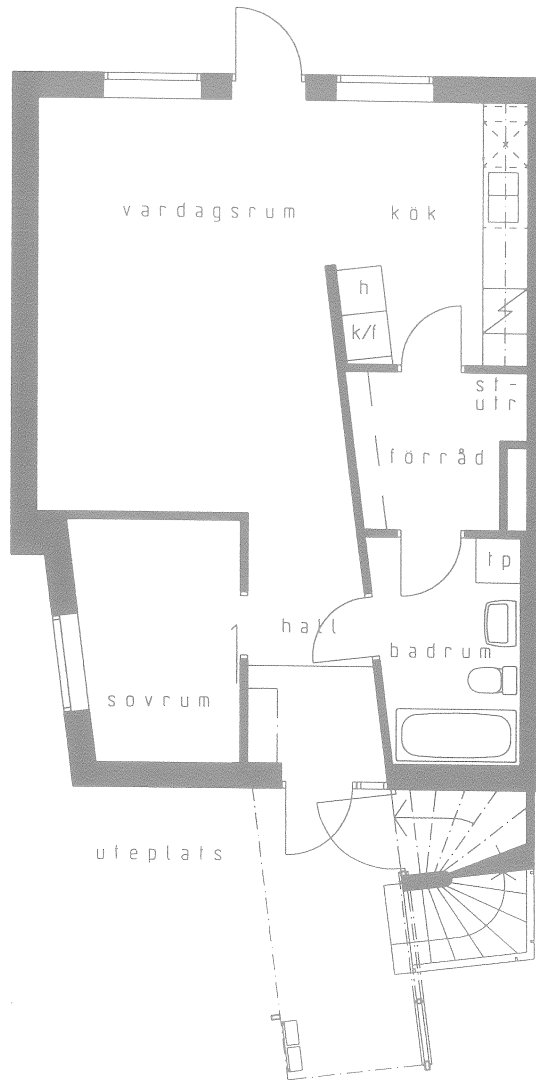

NYBODAHÖJDEN

BRF NYBODAHÖJDEN 1

2 rum och kök plan 1 hus 3

BRUKSAREA, BRA 54,9 M²

LGH. NR. 311

-  Plats för diskmaskin
-  Kyl och Frys
-  Spis
-  Högskåp
-  Städutrustning
-  Tvättpetare (tvättmaskin och torktumlare)