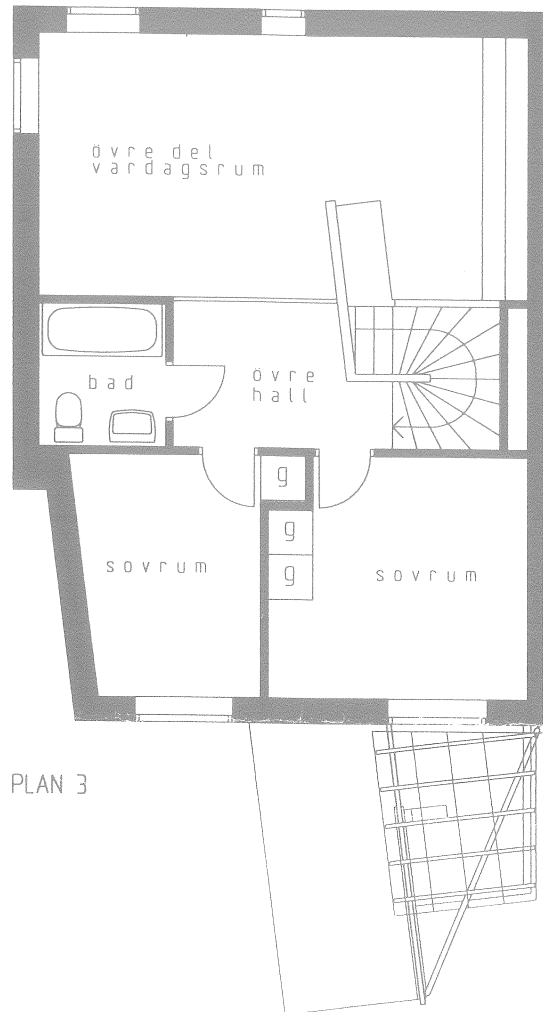

# NYBODAHÖJDEN

BRF NYBODAHÖJDEN 1

3-4 rum och kök, plan 2 & 3, hus 1 & 3

BRUKSAREA, BRA 86,6 M<sup>2</sup>

LGH. NR. 121

LGH. NR. 321

-  Plats för diskmaskin
-  Kyl
-  Frys
-  Spis
-  Garderob
-  Städutrustning
-  Tvättpelare (tvättmaskin och torktumlare)