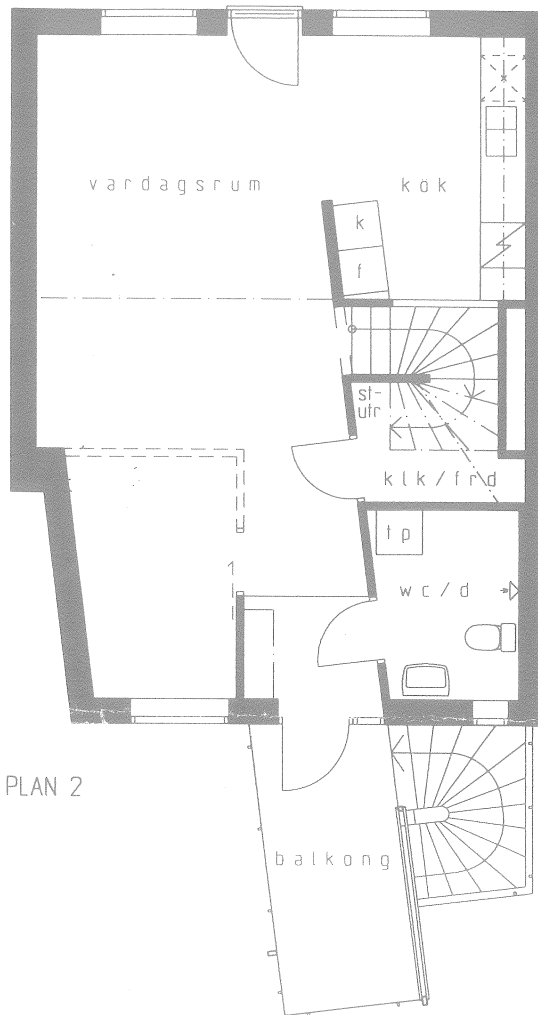

# NYBODAHÖJDEN

BRF NYBODAHÖJDEN 1

3-4 rum och kök, plan 2 & 3, hus 1 & 3

BRUKSAREA, BRA 86,6 M<sup>2</sup>

LGH. NR. 121

LGH. NR. 321

-  Plats för diskmaskin
-  Kyl
-  Frys
-  Spis
-  Garderob
-  Städutrustning
-  Tvättpelare (tvättmaskin och torktumlare)