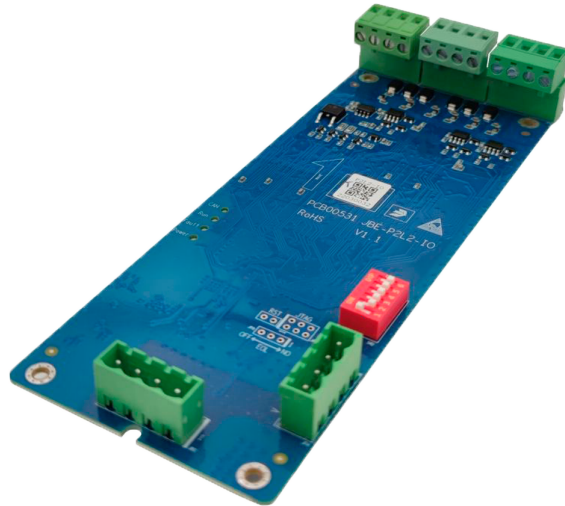

JBE-P2L2-IO

Jade Bird

Caractéristiques

- Jade Bird
- Carte d'extension IO
- Permet d'ajouter 2 entrées et 4 sorties surveillées supplémentaires à la centrale d'incendie
- Installation dans un panneau de contrôle ou un boîtier d'extension JBE-EXP