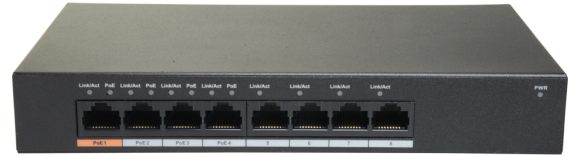

# PFS3008-8GT-60

Switch PoE Branded

8 puertos GigaBit (4 Puertos PoE)

Velocidad 10/100/1000 Mbps

60W puerto 1 (Hi-PoE)/ 30W puerto 2-

4 (PoE+/PoE)

MAC auto learning, Capacidad de

hasta 8K en direcciones Mac

Hi-PoE / IEEE802.3at (PoE+) / af

(PoE+)

Branded

Switch de sobremesa

8 puertos GigaBit (1 Puerto Hi-PoE + 3 Puertos PoE+/PoE)

Capacidad de Switch 20 Gbps

Soporta alimentación PoE hasta 60 W en total para todos los puertos

# Especificaciones

Marca	Branded
Interface	8 puertos GigaBit (4 puertos PoE)
Velocidad puertos	8* 10/100/1000 Mbps PoE ( 1 * Hi-PoE/3*PoE+/PoE )
Velocidad de transmisión de paquetes	11.9 Mpps
Memoria Buffer	1.5 Mb
Suministro de energía eléctrica	Hasta 60W (Hi-PoE) en el puerto 1 y hasta un máximo de 30W entre los puertos 2 y 4 (PoE+/PoE)
Características PoE	Según norma Hi-PoE / IEEE 802.3at PoE+ / IEEE 802.3af PoE
Capacidad de Switch	20 Gbps
Capacidad de MAC	8K
Alimentación	DC 48-57 V
Temperatura de funcionamiento	-10° C - 55° C
Dimensiones	100 (Fo) x 100 (Al) x 30 (An) mm
Peso	490 g