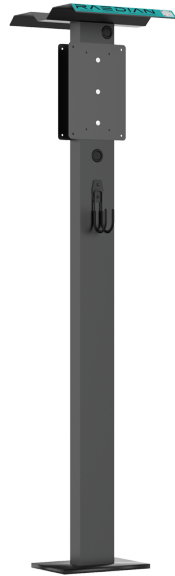

Energie / Véhicules électriques / Accessoires

RD-NEO-PDST-DS-H-B

RAEDIAN

Caractéristiques

- Raedian
- Socle pour chargeur de voiture électrique
- Compatible avec le modèle RAEDIAN NEO/NEX/NORA
- Avec support pour tuyau
- Fabriqué en aluminium

Spécifications

Marque	RAEDIAN
Type de dispositif	Chargeur de voiture électrique
Matériel	Aluminium
Dimensions	1600 (H) x 300 (La) x 200 (Pr)
Couleur	Noir
Poids	9.6 kg
Compatibilité	Chargeurs RAEDIAN NEO/NEX/NORA