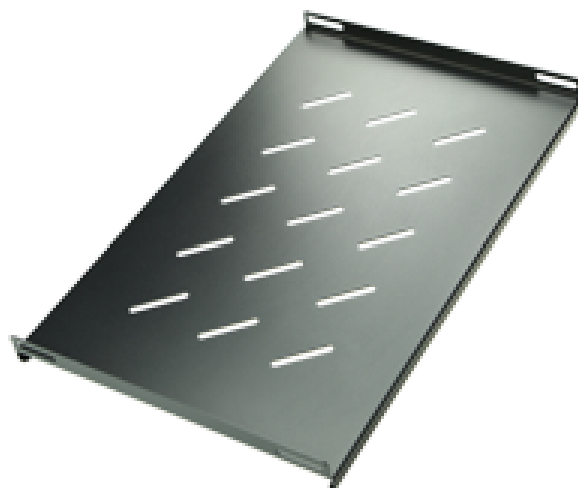

# SHELF-450

Bandeja para Rack

Medida máxima 280 mm x 500 mm

Anclajes laterales

Rejillas de ventilación

Material metálico

Bandeja para Rack

Fija

Medida máxima 280 mm x 500 mm

Anclajes laterales

Rejillas de ventilación

# Especificaciones

Dimensiones máximas

280 mm x 500 mm

Peso

3 kg