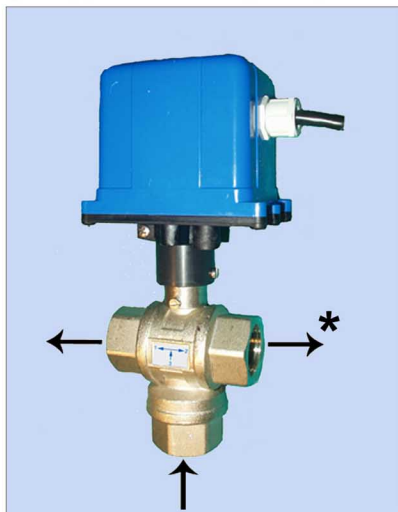

ELSCHEMA

**FLÖDESRIKTNING
3-VÄGSVENTIL DN 15 -DN 32**

*Denna port är stängd när lysdioden lyser.

**FLÖDESRIKTNING
3-VÄGSVENTIL DN 40 - DN 65**

*Denna port är stängd när lysdioden lyser.

**ALTERNATIV
FLÖDESRIKTNING**