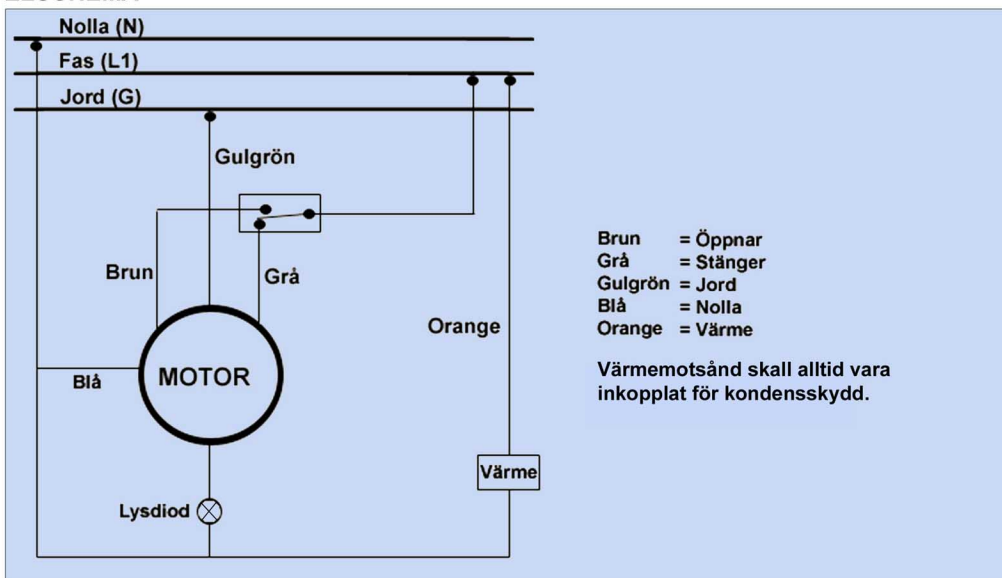

ELSCHEMA

**FLÖDESRIKTNING
3-VÄGSVENTIL DN 15 -DN 32**

*Denna port är stängd när lysdioden lyser.

**FLÖDESRIKTNING
3-VÄGSVENTIL DN 40 - DN 65**

*Denna port är stängd när lysdioden lyser.

**ALTERNATIV
FLÖDESRIKTNING**