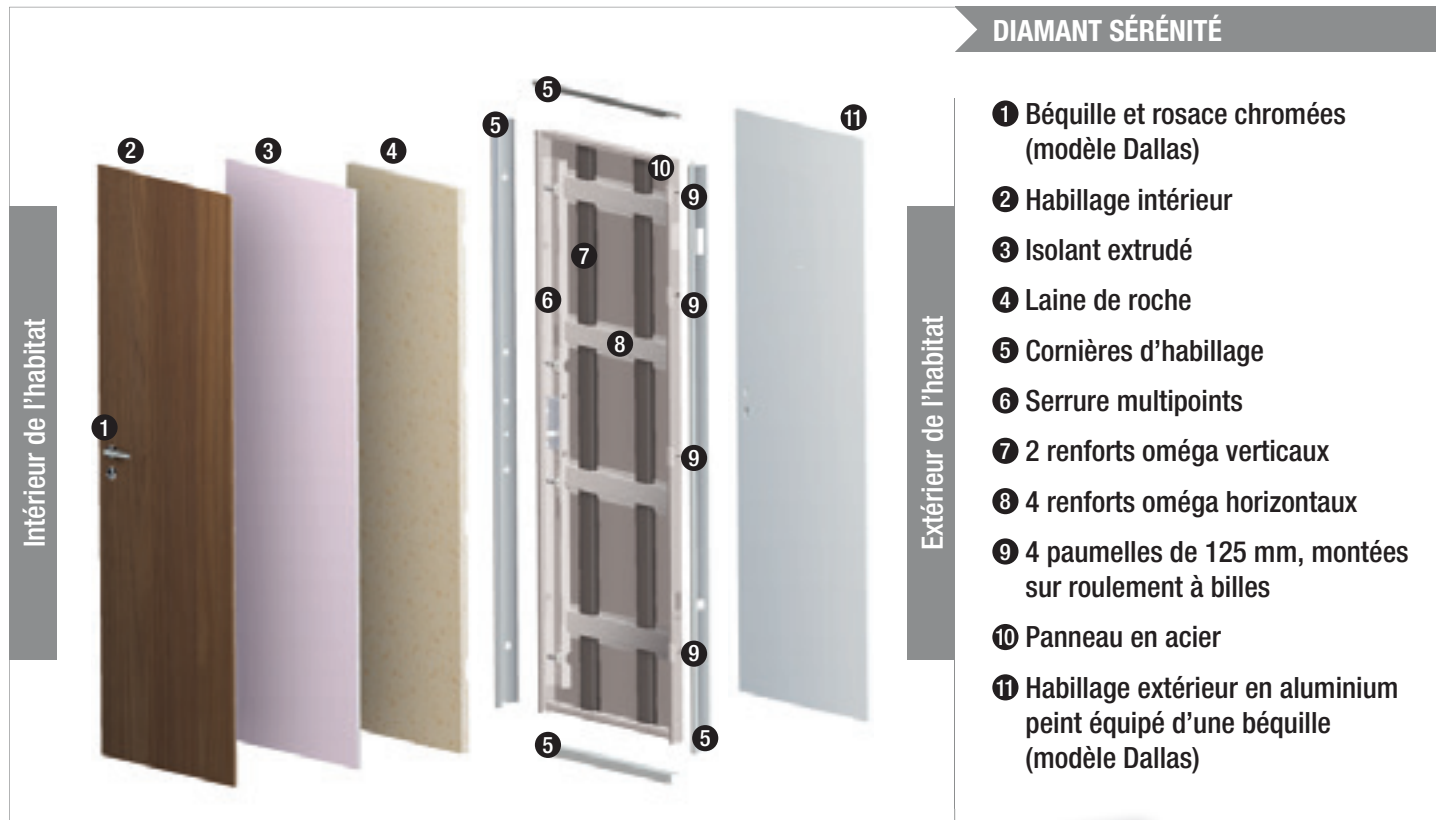

LES ACCESSOIRES

► Standard :

Modèle Dallas : Double béquille avec rosace chromée brillante et rosace de cylindre. N'existe pas en laiton.

► Option :

Pommeau chromé

Pommeau laiton

Heurtoirs

Bâton de maréchal (Dim = 1 mètre ou 50 cm)

► Porte blindée pavillonnaire certifiée A2P BP1

DIAMANT SÉRÉNITÉ

- ❶ Béquille et rosace chromées (modèle Dallas)
- ❷ Habillage intérieur
- ❸ Isolant extrudé
- ❹ Laine de roche
- ❺ Cornières d'habillage
- ❻ Serrure multipoints
- ❼ 2 renforts oméga verticaux
- ❽ 4 renforts oméga horizontaux
- ❾ 4 paumelles de 125 mm, montées sur roulement à billes
- ❿ Panneau en acier
- ⓫ Habillage extérieur en aluminium peint équipé d'une béquille (modèle Dallas)