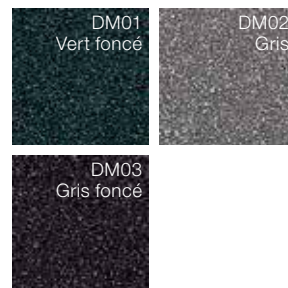

Lasure couvrante
Blanc

Lasure couvrante
Nuancier RAL

MÉLÈZE (HF 410)

LA600

LA601

LA602

LA603

CHÊNE (HF 410)

** Finitions **HDS** coloris tons bois avec différences de tons possibles.

Finitions **HM** (laquage haute résistance), **HF** (laquage finition texturée), **HFM** (laquage finition texturée métallique), et **HDH** (laquage haute résistance finition bois) utilisation d'une poudre spéciale contre les intempéries.

*** Les couleurs **HDH** sont réalisées avec une finition manuelle et peuvent donner des différences de teintes et d'aspect.

ALUMINIUM

COULEURS STANDARDS*

COULEURS hirest

COULEURS SPÉCIALES

Le programme de couleurs Internorm RAL (qualité façade) offre une multitude de possibilités.

COULEURS HDS**

COULEURS DÉCOR BOIS***

COULEURS DÉCOR MÉTALLIQUE

COULEURS INOX