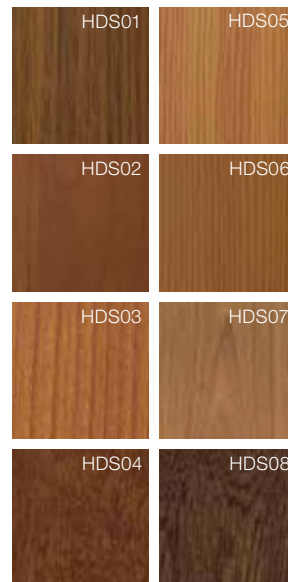

Lasure couvrante
Blanc

Lasure couvrante
Nuancier RAL

MÉLÈZE (HF 410)

LA600

LA601

LA602

LA603

CHÊNE (HF 410)

** Finitions **HDS** coloris tons bois avec différences de tons possibles.

Finitions **HM** (laquage haute résistance), **HF** (laquage finition texturée), **HFM** (laquage finition texturée métallique), et **HDH** (laquage haute résistance finition bois) utilisation d'une poudre spéciale contre les intempéries.

*** Les couleurs **HDH** sont réalisées avec une finition manuelle et peuvent donner des différences de teintes et d'aspect.

ALUMINIUM

COULEURS STANDARDS*

COULEURS hirest

COULEURS SPÉCIALES

Le programme de couleurs Internorm RAL (qualité façade) offre une multitude de possibilités.

COULEURS HDS**

COULEURS DÉCOR BOIS***

COULEURS DÉCOR MÉTALLIQUE

COULEURS INOX