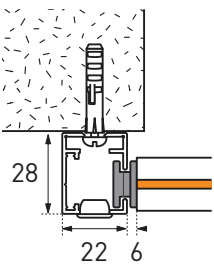

**Saillie du store = distance entre le tissu et la façade.

Encombremments de pose du boîtier

Pose en plafond

Pose de face

Pose autoportée sur coulisses

Encombremments de pose des coulisses

Pose de face (conseillée)

Pose en tableau

Pose déportée sur équerres N°3

Hauteur du store	Nombre d'équerres par coulisses
1000 mm	2
1800 mm	3
2400 mm	4
2800 mm	5

Limites dimensionnelles spécifiques

Limites dimensionnelles des manœuvres

	Automatique à ressort		Chaînette		Treuil et manivelle		Moteur 24V	Moteur 220V
	Boîtier 45	Boîtier 56	Boîtier 45	Boîtier 56	Boîtier 56	Boîtier 64	Boîtier 56	Boîtier 64
Largeur mini : si H < 1000 mm	600 mm		400 mm		500 mm		500 mm	600 mm
Largeur mini : si H ≥ 1000 mm	600 mm		600 mm		600 mm		600 mm	600 mm
Largeur maxi	1800 mm*		2000 mm*		2000 mm*		2000 mm*	2000 mm*
Hauteur maxi	2000 mm*		2800 mm*		2800 mm*		2800 mm*	2800 mm*
Surface maxi	3,6 m ² *		5,6 m ² *		5,6 m ² *		5,6 m ² *	5,6 m ² *