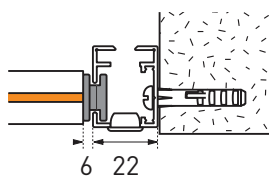

Options de pose

Équerres de déport		Coloris
	Saillie du store**	
<p>ÉQUERRE réglable N°1</p> <p>De 50 à 120 mm</p>		blanc, gris, brun, noir, sable ou naturel avec enjolveur blanc, gris ou brun
<p>ÉQUERRE réglable N°2</p> <p>De 80 à 210 mm</p>		

**Saillie du store = distance entre le tissu et la façade.

Encombremments de pose du boîtier

Pose en plafond

Pose de face

Pose autoportée sur coulisses

Encombremments de pose des coulisses

Pose de face (conseillée)

Pose en tableau

Pose déportée sur équerres N°3

Hauteur du store	Nombre d'équerres par coulisses
1000 mm	2
1800 mm	3
2400 mm	4
2800 mm	5

Limites dimensionnelles spécifiques

Limites dimensionnelles des manœuvres

	Automatique à ressort		Chaînette		Treuil et manivelle		Moteur 24V	Moteur 220V
	Boîtier 45	Boîtier 56	Boîtier 45	Boîtier 56	Boîtier 56	Boîtier 64	Boîtier 56	Boîtier 64
Largeur mini : si H < 1000 mm	600 mm		400 mm		500 mm		500 mm	600 mm
Largeur mini : si H ≥ 1000 mm	600 mm		600 mm		600 mm		600 mm	600 mm
Largeur maxi	1800 mm*		2000 mm*		2000 mm*		2000 mm*	2000 mm*
Hauteur maxi	2000 mm*		2800 mm*		2800 mm*		2800 mm*	2800 mm*
Surface maxi	3,6 m ² *		5,6 m ² *		5,6 m ² *		5,6 m ² *	5,6 m ² *