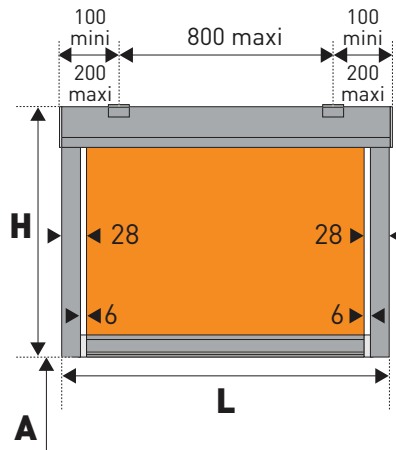

Sans coulisse

Unité en mm.

Largeur de commande : Largeur hors-tout mécanisme

Hauteur de commande : Hauteur hors-tout

Hauteur d'allège (indispensable pour chaînette et treuil) : Hauteur du bas du store au sol

(pour avoir la manœuvre à bonne portée)

Avec coulisses

Unité en mm.

Tolérances de fabrication (hors tissu)

L : ± 2 mm, H < 2000 : ± 5 mm, H ≥ 2000 : ± 8 mm.

H pour manœuvre à ressort : ± 50 mm.

Tolérances d'équerrage

Déviations de toile et barre de charge : ± 6 mm/m*, maxi ± 15 mm (EN13120-§11).

*Basée sur la plus grande dimension.

Largeur tissu T confectionné

Largeur tissu T	Manœuvre				
	Chaînette	Ressort	Treuil	Moteur 24V	Moteur 220V
Non guidé	L - 32 mm (-21 mm côté méca)	L - 32 mm (centré)	L - 54 mm (centré)	L - 52 mm (centré)	L - 48 mm (centré)
Guidé câble	L - 48 mm (-29 mm côté méca)		L - 54 mm (centré)	L - 54 mm (centré)	L - 48 mm (centré)
Guidé coulisses	L - 70 mm (-42 mm côté méca)		L - 56 mm (centré)	L - 56 mm (centré)	L - 56 mm (centré)