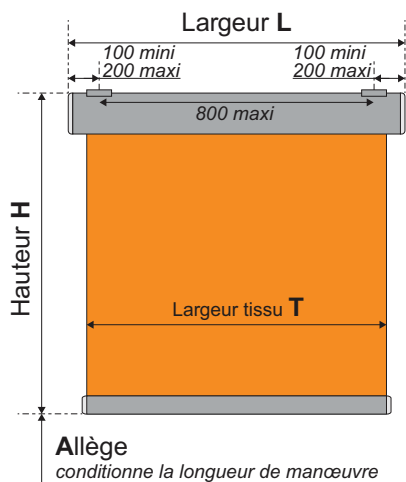

Pose

- En plafond.
- De face.
- Déportée sur équerre.

*Options soumises à plus-value.

Pour plus de détails techniques, veuillez vous référer aux pages suivantes. À noter, suivant l'évolution de nos produits, le descriptif peut être modifié.

Sans coulisse

Unité en mm.

Largeur de commande : Largeur hors-tout mécanisme

Hauteur de commande : Hauteur hors-tout

Hauteur d'allège (indispensable pour chaînette et treuil) : Hauteur du bas du store au sol

(pour avoir la manœuvre à bonne portée)

Avec coulisses

Unité en mm.

Tolérances de fabrication (hors tissu)

L : ± 2 mm, H < 2000 : ± 5 mm, H ≥ 2000 : ± 8 mm.

H pour manœuvre à ressort : ± 50 mm.

Tolérances d'équerrage