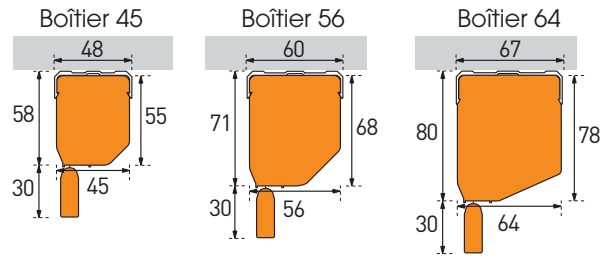

Options de pose

Équerres de déport		Coloris
	Saillie du store**	
ÉQUERRE réglable N°1 De 50 à 120 mm		blanc, gris, brun, noir, sable ou naturel avec enjolveur blanc, gris ou brun
ÉQUERRE réglable N°2 De 80 à 210 mm		

**Saillie du store = distance entre le tissu et la façade.

Encombremments de pose du boîtier

Pose en plafond