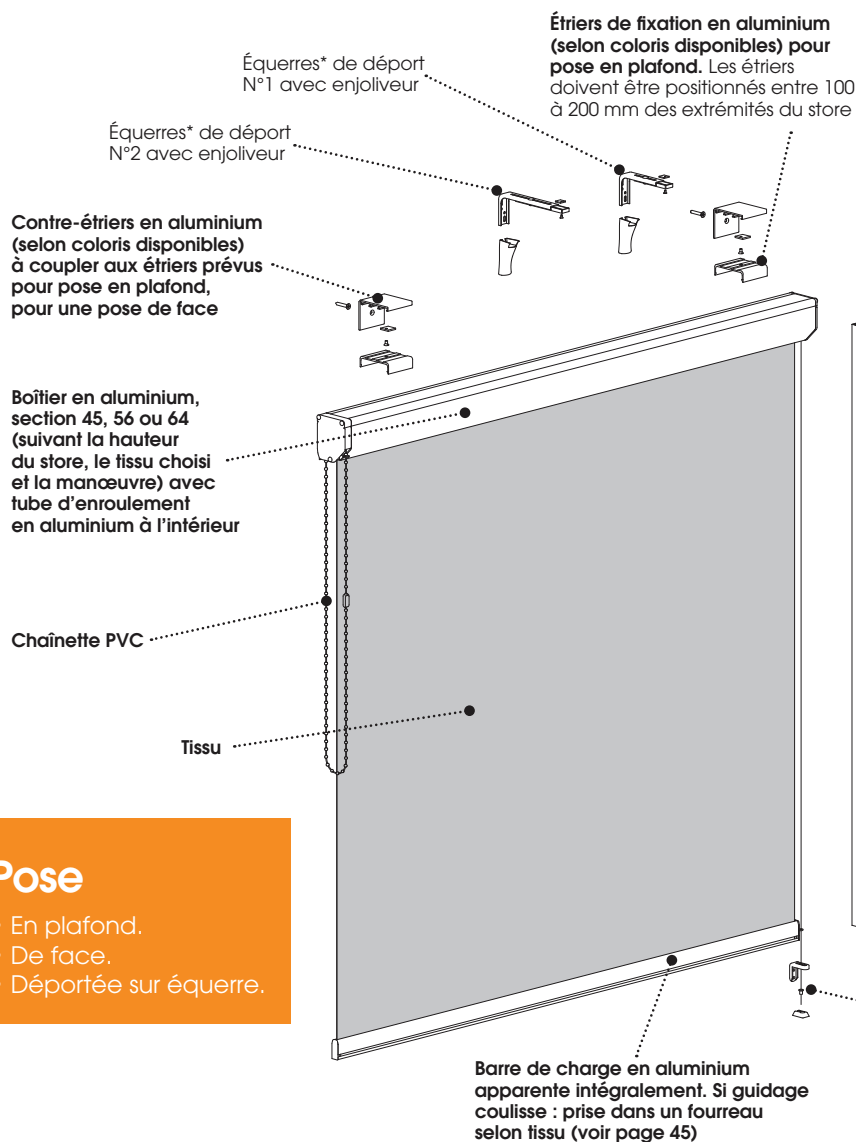

Store enrouleur avec boîtier

RolloBloc

- Encombrement réduit
- Barre de charge dans un fourreau selon configuration
- Grande diversité de manœuvre
- Pose autoportée en option
- Large choix de toiles

Coloris disponibles

Accessoires plastiques :

Coloris blanc pour profils blancs ou noir pour les autres coloris de profils. Autres assortiments possibles sur demande.

Manœuvre

Standard : à chaînette, à droite ou à gauche, avec fin de course basse.

Pose

- En plafond.
- De face.
- Déportée sur équerre.

*Options soumises à plus-value.

Pour plus de détails techniques, veuillez vous référer aux pages suivantes. À noter, suivant l'évolution de nos produits, le descriptif peut être modifié.