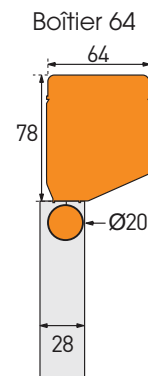

**Saillie du store = distance entre le tissu et la façade.

Encombremments de pose du boîtier

Pose en plafond

Pose de face

Pose autoportée sur coulisses

Encombremments de pose des coulisses

Pose de face (conseillée)

Pose en tableau

Pose déportée sur équerres N°3

Hauteur du store	Nombre d'équerres par coulisses
1000 mm	2
1800 mm	3
2400 mm	4
2800 mm	5

Limites dimensionnelles spécifiques

Limites dimensionnelles des manœuvres

	Automatique à ressort		Chaînette		Treuil et manivelle		Moteur 24V	Moteur 220V
	Boîtier 45	Boîtier 56	Boîtier 45	Boîtier 56	Boîtier 56	Boîtier 64	Boîtier 56	Boîtier 64
Largeur mini : si H < 1000 mm	600 mm		400 mm		500 mm		500 mm	600 mm
Largeur mini : si H ≥ 1000 mm	600 mm		600 mm		600 mm		600 mm	600 mm
Largeur maxi	1800 mm*		2000 mm*		2000 mm*		2000 mm*	2000 mm*
Hauteur maxi	2000 mm*		2800 mm*		2800 mm*		2800 mm*	2800 mm*
Surface maxi	3,6 m ² *		5,6 m ² *		5,6 m ² *		5,6 m ² *	5,6 m ² *