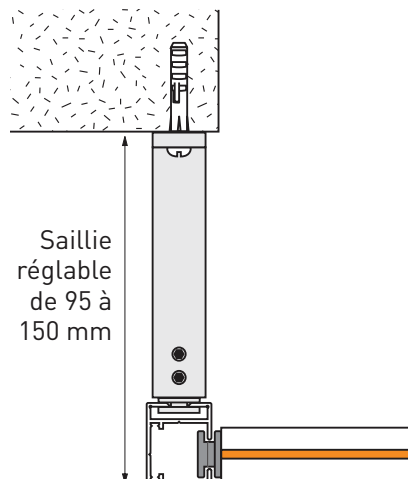

Options de pose

Équerres de déport		Coloris
	Saillie du store**	
<p>ÉQUERRE réglable N°1</p> <p>De 50 à 120 mm</p>		blanc, gris, brun, noir, sable ou naturel avec enjolveur blanc, gris ou brun
<p>ÉQUERRE réglable N°2</p> <p>De 80 à 210 mm</p>		

**Saillie du store = distance entre le tissu et la façade.

Encombremments de pose du boîtier

Pose en plafond

Pose de face

Pose autoportée sur coulisses

Encombremments de pose des coulisses

Pose de face (conseillée)

Pose en tableau

Pose déportée sur équerres N°3

Hauteur du store	Nombre d'équerres par coulisses
1000 mm	2
1800 mm	3
2400 mm	4
2800 mm	5

Limites dimensionnelles spécifiques

Limites dimensionnelles des manœuvres