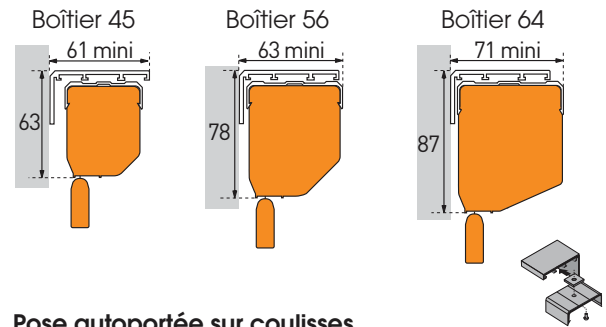

*Options soumises à plus-value

⁽¹⁾ **Pose de face** : débord de boîtier de 15 mm à prévoir côté manœuvre

⁽¹⁾ **Pose en tableau** : impossible

⁽²⁾ **Pose déportée** : prévoir les équerres de coulisses

NC = Non compatible

Options de pose

Équerres de déport		Coloris
	Saillie du store**	
<p>ÉQUERRE réglable N°1</p> <p>De 50 à 120 mm</p>		blanc, gris, brun, noir, sable ou naturel avec enjolveur blanc, gris ou brun
<p>ÉQUERRE réglable N°2</p> <p>De 80 à 210 mm</p>		

**Saillie du store = distance entre le tissu et la façade.

Encombremments de pose du boîtier

Pose en plafond

Pose de face

Pose autoportée sur coulisses

Encombremments de pose des coulisses

Pose de face (conseillée)

Pose en tableau

Pose déportée sur équerres N°3

Hauteur du store	Nombre d'équerres par coulisses
1000 mm	2
1800 mm	3
2400 mm	4
2800 mm	5

Limites dimensionnelles spécifiques

Limites dimensionnelles des manœuvres