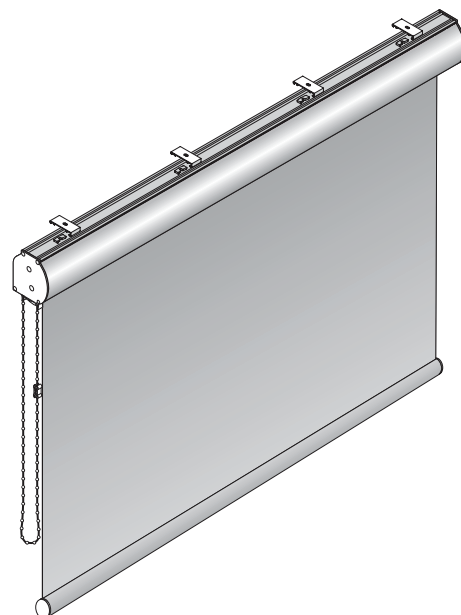

Tissus avec barre de charge apparente $\varnothing 21$ mm

Canada et Lituanie.

Manœuvres disponibles

Manœuvre à chaînette (standard)

Disponible avec Boîtier section 83 uniquement.
Chaînette à droite ou à gauche.
Coloris assorti au boîtier : blanc, noir ou gris.
Chaînette métallique aspect chromé disponible en option.
Limites dimensionnelles et spécificités selon tissus :
voir page 65.

Manœuvre à treuil et manivelle*

Disponible avec Boîtier section 83 et section 110.
Sortie sous le boîtier à gauche ou à droite.
Coloris assorti au boîtier : blanc, noir ou gris.
Limiteur de fin de course basse intégré au mécanisme.
Pas de fin de course haute : la position d'arrêt haute est à la discrétion de l'utilisateur lors de la manipulation du store.
Limites dimensionnelles et spécificités selon tissus :
voir page 65.