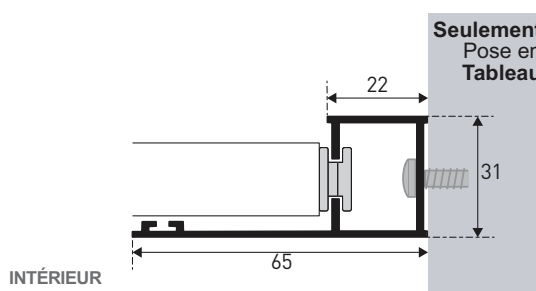

Types de guidage

Câbles acier ou perlon sur équerres ou pontets

Coulisses en C

Coulisses en L

Encombres de pose des coulisses

Coulisses en C

Coulisses en L

Limites dimensionnelles selon la manœuvre

Manœuvres	Chaînette		Treuil et manivelle		Moteur 220V	
	Boîtier 83		Boîtier 83	Boîtier 110	Boîtier 83	Boîtier 110
Boîtiers compatibles	Boîtier 83		Boîtier 83	Boîtier 110	Boîtier 83	Boîtier 110
L mini si H ≥ 1000 mm	400 mm		400 mm		600 mm	
L maxi	2500 mm*		3500 mm*		3500 mm*	4000 mm*
H maxi	4000 mm*		4000 mm*		4000 mm*	
S maxi	7 m ² *		12 m ² *		16 m ² *	