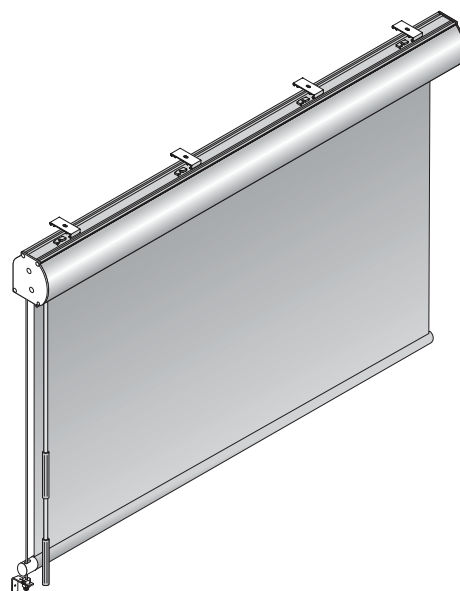

Manœuvres disponibles

Manœuvre à chaînette (standard)

Disponible avec Boîtier section 83 uniquement.
Chaînette à droite ou à gauche.
Coloris assorti au boîtier : blanc, noir ou gris.
Chaînette métallique aspect chromé disponible en option.
Limites dimensionnelles et spécificités selon tissus :
voir page 65.

Manœuvre à treuil et manivelle*

Disponible avec Boîtier section 83 et section 110.
Sortie sous le boîtier à gauche ou à droite.
Coloris assorti au boîtier : blanc, noir ou gris.
Limiteur de fin de course basse intégré au mécanisme.
Pas de fin de course haute : la position d'arrêt haute est à la discrétion de l'utilisateur lors de la manipulation du store.
Limites dimensionnelles et spécificités selon tissus :
voir page 65.

Manœuvre motorisée 220V*

Disponible avec Boîtier section 83 et section 110.
Commande Filaire avec inverseur (inclus), ou commande Radio avec récepteur intégré, avec télécommande (non incluse).
Moteur à gauche dans tube d'enroulement (possibilité à droite).
Fourni avec câble d'alimentation du moteur de 2 m.
Fins de course, haute et basse, réglées en usine.
Groupage optimisé de plusieurs stores : nous consulter.
Limites dimensionnelles et spécificités selon tissus :
voir page 65.

*Options soumises à plus-value.