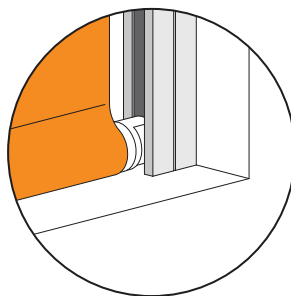

Coulisses en C