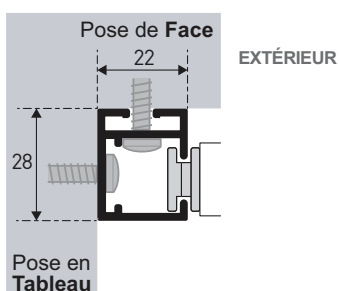

**Saillie du store = distance entre le tissu et la façade.

Encombres de pose en enroulement intérieur

Encombres		A	B
Boîtier 83	de face	88 mm	91 mm
	de plafond	83 mm	91 mm
Boîtier 110	de face	117 mm	129 mm
	de plafond	110 mm	120 mm

Types de guidage

Câbles acier ou perlon sur équerres ou pontets

Coulisses en C

Coulisses en L

Encombres de pose des coulisses

Coulisses en C

Coulisses en L

Limites dimensionnelles selon la manœuvre

Manœuvres	Chaînette		Treuil et manivelle		Moteur 220V	
	Boîtier 83		Boîtier 83	Boîtier 110	Boîtier 83	Boîtier 110
Boîtiers compatibles	Boîtier 83		Boîtier 83	Boîtier 110	Boîtier 83	Boîtier 110
L mini si H ≥ 1000 mm	400 mm		400 mm		600 mm	
L maxi	2500 mm*		3500 mm*		3500 mm*	4000 mm*
H maxi	4000 mm*		4000 mm*		4000 mm*	
S maxi	7 m ² *		12 m ² *		16 m ² *	