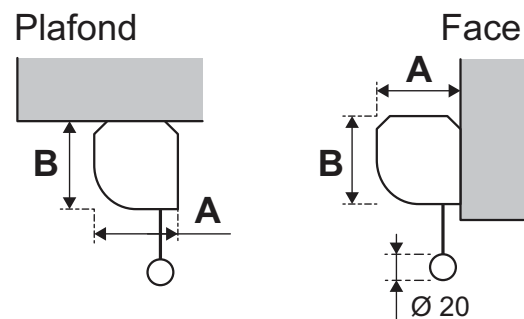

Options de pose

Équerres de départ		Coloris
	Saillie du store**	
ÉQUERRE réglable N°1 De 50 à 120 mm		
ÉQUERRE réglable N°2 De 80 à 210 mm		

blanc,
gris,
brun,
noir,
sable
ou naturel
avec
enjolveur
blanc,
gris
ou brun

**Saillie du store = distance entre le tissu et la façade.

Encombres de pose en enroulement intérieur

Encombres		A	B
Boîtier 83	de face	88 mm	91 mm
	de plafond	83 mm	91 mm
Boîtier 110	de face	117 mm	129 mm
	de plafond	110 mm	120 mm