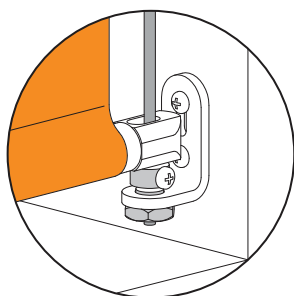

Types de guidage

Câbles acier ou perlon sur équerres ou pontets