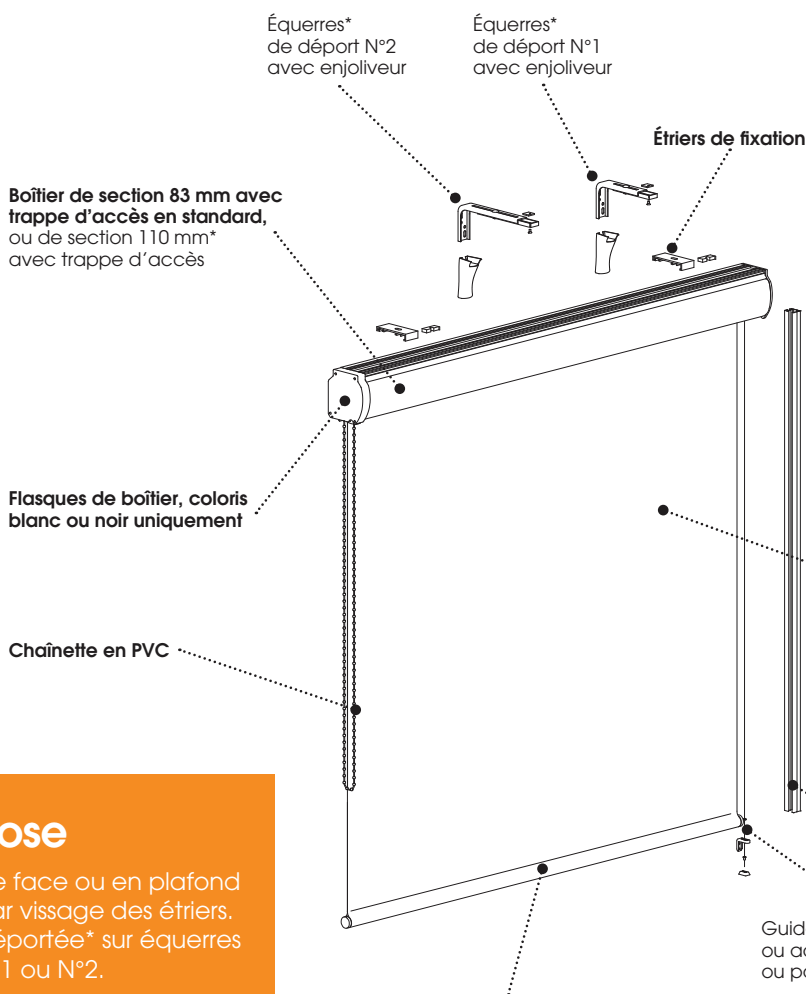

- Solution avec boîtier pour larges baies jusqu'à 16 m²
- Diversité de manœuvres et de guidages
- Barre de charge habillée par un fourreau selon un grand choix de tissus

Coloris disponibles

Accessoires plastiques :
Coloris blanc pour profils blancs, noir pour profils noirs et gris** pour profils anodisés. Autres assortiments possibles sur demande.

Manœuvre

Voir page 58.

Tissu à choisir parmi les gammes proposées dans le tableau situé au début de ce catalogue tarifaire

Guidage* par coulisses en L en aluminium laqué

Guidage* par coulisses en aluminium laqué

Guidage* par c ou acier, posé sur pontet

Pose

De face ou en plafond par vissage des étriers. Déportée* sur équerres N°1 ou N°2.

Barre de charge ronde en aluminium laqué ou anodisé, Ø18 mm insérée dans un fourreau ou Ø21 mm si apparente selon tissus (voir page 57)