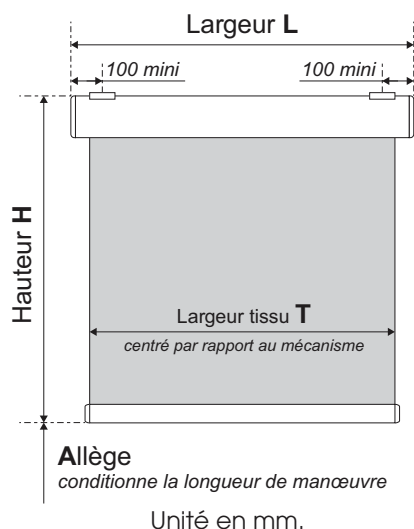

- Solution avec boîtier pour larges baies jusqu'à 16 m²
- Diversité de manœuvres et de guidages
- Barre de charge habillée par un fourreau selon un grand choix de tissus

Coloris disponibles

Accessoires plastiques :
Coloris blanc pour profils blancs, noir pour profils noirs et gris** pour profils anodisés. Autres assortiments possibles sur demande.

Guidage* par c ou acier, posé sur pontet

Pose

De face ou en plafond par vissage des étriers. Déportée* sur équerres N°1 ou N°2.

Barre de charge ronde en aluminium laqué ou anodisé, Ø18 mm insérée dans un fourreau ou Ø21 mm si apparente selon tissus (voir page 57)

Largeur de commande : Largeur hors-tout
Hauteur de commande : Hauteur hors-tout
Hauteur d'allège : Hauteur du bas du store au sol
 (pour avoir la manœuvre à bonne portée)

Largeur tissu T confectionné

Selon largeur store et manœuvre. Tissu centré par rapport au mécanisme.