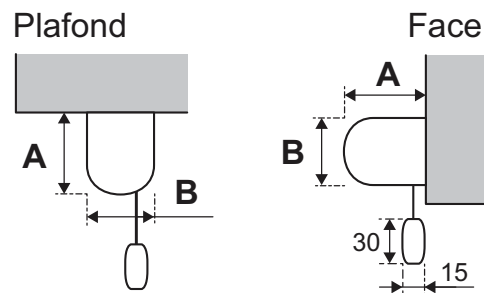

Allège
conditionne la longueur de manœuvre

Limites dimensionnelles

	H < 1000 mm	H ≥ 1000 mm
L mini	400 mm	600 mm
L maxi	Selon tissu :	
H maxi	voir tableau dépliant au début du tarif	
S maxi		

Tolérances de fabrication (hors toile)

L : ± 2 mm, H ≤ 2000 : ± 5 mm ou H > 2000 : ± 8 mm.

Tolérances d'équerrage

Déviations de toile et barre de charge :
± 6 mm/m*, maxi ± 15 mm (EN13120-§11).

*Basée sur la plus grande dimension.

Détails techniques

Options de pose

Équerres de départ	Coloris
<p>ÉQUERRE réglable N°1</p> <p>De 50 à 120 mm</p>	blanc, gris, brun, noir, sable ou naturel avec enjoleur blanc, gris ou brun
<p>ÉQUERRE réglable N°2</p> <p>De 80 à 210 mm</p>	
<p>ÉQUERRE réglable N°5</p> <p>De 15 à 60 mm</p>	

**Saillie du store = distance entre le tissu et la façade.

Encombres de pose

Pose	A	B
Avec profil d'écartement	66 mm	47 mm
Sans profil d'écartement	55 mm	45 mm

Sens d'enroulement

Pose	Plafond	Face
Enroulement intérieur (standard)	<p>Intérieur</p> <p>Extérieur</p>	<p>Intérieur</p> <p>Extérieur</p>
Enroulement extérieur	<p>Intérieur</p> <p>Extérieur</p>	<p>Intérieur</p> <p>Extérieur</p>