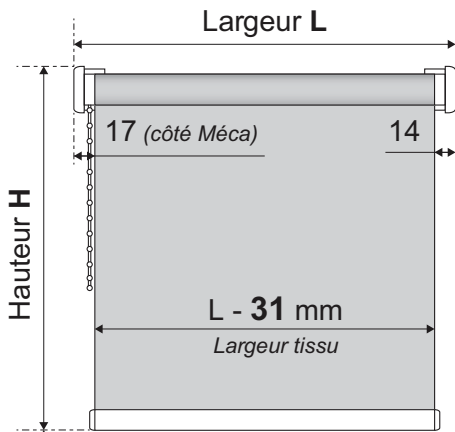

Store enrouleur sans boîtier

RolloPrimo

- Économique
- Encombrement discret
- Facile à équarrer avec son profil d'écartement
- Large choix de toiles

Pose

Par vissage des étriers de fixation du profil d'écartement en plafond, de face ou en plafond déporté sur équerre. Possibilité de le poser sans profil d'écartement par vissage des supports de fixation en PVC en plafond, de face ou en plafond déporté sur équerre, mais il est impératif que le poseur garantisse le parfait alignement et équerrage des supports entre eux.

Allège
conditionne la longueur de manœuvre

Limites dimensionnelles

	H < 1000 mm	H ≥ 1000 mm
L mini	400 mm	600 mm
L maxi	Selon tissu :	
H maxi	voir tableau dépliant au début du tarif	
S maxi		

Tolérances de fabrication (hors toile)

L : ± 2 mm, H ≤ 2000 : ± 5 mm ou H > 2000 : ± 8 mm.

Tolérances d'équerrage

Déviations de toile et barre de charge :
± 6 mm/m*, maxi ± 15 mm (EN13120-§11).

*Basée sur la plus grande dimension.

Détails techniques

Options de pose

Équerres de départ	Coloris
<p>ÉQUERRE réglable N°1</p> <p>De 50 à 120 mm</p>	blanc, gris, brun, noir, sable ou naturel avec enjoleur blanc, gris ou brun
<p>ÉQUERRE réglable N°2</p> <p>De 80 à 210 mm</p>	
<p>ÉQUERRE réglable N°5</p> <p>De 15 à 60 mm</p>	