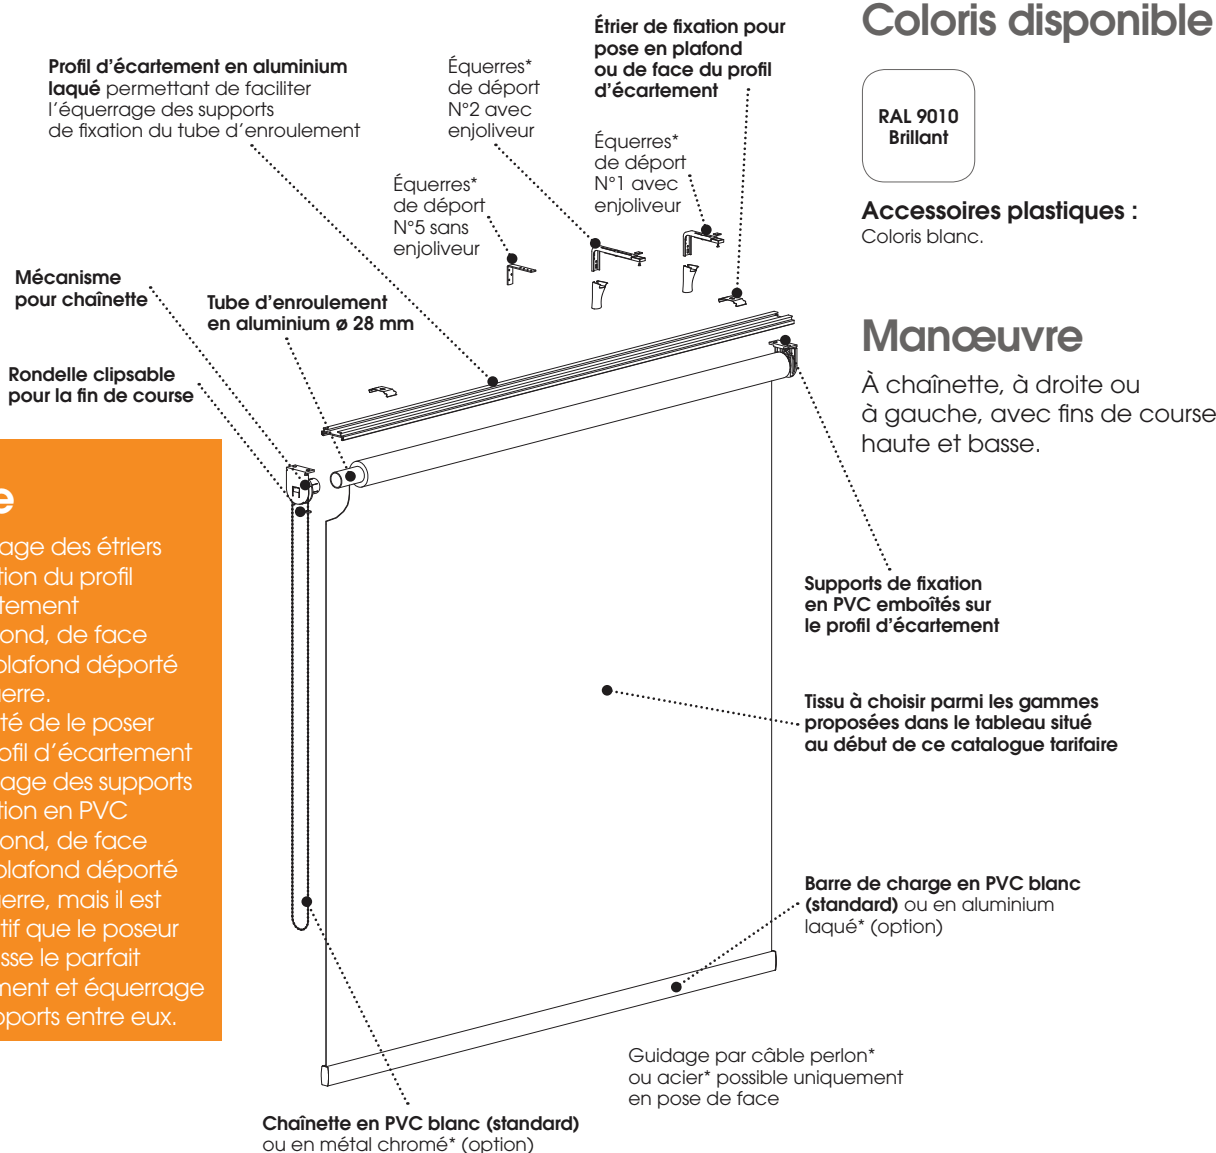

Store enrouleur sans boîtier

RolloPrimo

- Économique
- Encombrement discret
- Facile à équarrer avec son profil d'écartement
- Large choix de toiles

Pose

Par vissage des étriers de fixation du profil d'écartement en plafond, de face ou en plafond déporté sur équerre. Possibilité de le poser sans profil d'écartement par vissage des supports de fixation en PVC en plafond, de face ou en plafond déporté sur équerre, mais il est impératif que le poseur garantisse le parfait alignement et équerrage des supports entre eux.

Coloris disponible

RAL 9010
Brillant

Accessoires plastiques :
Coloris blanc.

Manceuvre

À chaînette, à droite ou à gauche, avec fins de course haute et basse.

*Options soumises à plus-value.

Pour plus de détails techniques, veuillez vous référer à la page suivante. À noter, suivant l'évolution de nos produits, le descriptif peut être modifié.

L : ± 2 mm, H ≤ 2000 : ± 5 mm ou H > 2000 : ± 8 mm.

Tolérances d'équerrage

Déviations de toile et barre de charge :
± 6 mm/m*, maxi ± 15 mm (EN13120-§11).

*Basée sur la plus grande dimension.

Détails techniques

Options de pose

Équerres de départ	Coloris
<p>ÉQUERRE réglable N°1</p> <p>De 50 à 120 mm</p>	blanc, gris, brun, noir, sable ou naturel avec enjoleur blanc, gris ou brun
<p>ÉQUERRE réglable N°2</p> <p>De 80 à 210 mm</p>	
<p>ÉQUERRE réglable N°5</p> <p>De 15 à 60 mm</p>	