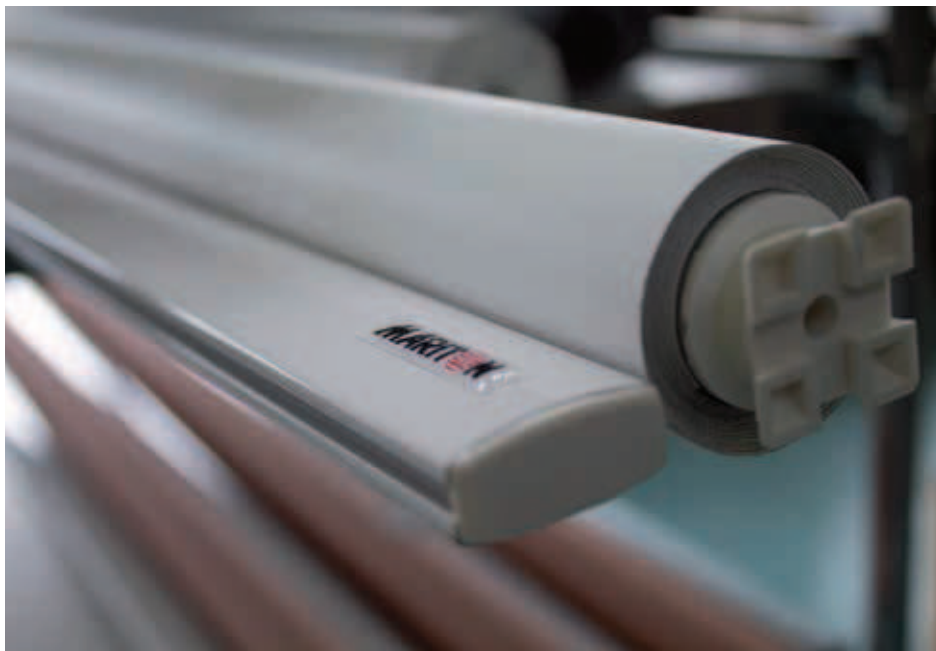

Store enrouleur sans boîtier

RolloPrimo

- Économique
- Encombrement discret
- Facile à équarrer avec son profil d'écartement
- Large choix de toiles

Pose

Par vissage des étriers de fixation du profil d'écartement en plafond, de face ou en plafond déporté sur équerre. Possibilité de le poser sans profil d'écartement par vissage des supports de fixation en PVC en plafond, de face ou en plafond déporté sur équerre, mais il est impératif que le poseur garantisse le parfait alignement et équerrage des supports entre eux.

Coloris disponible

RAL 9010
Brillant

Accessoires plastiques :
Coloris blanc.

Manceuvre

À chaînette, à droite ou à gauche, avec fins de course haute et basse.

*Options soumises à plus-value.

Pour plus de détails techniques, veuillez vous référer à la page suivante. À noter, suivant l'évolution de nos produits, le descriptif peut être modifié.

Options de pose

Équerres de départ	Coloris
<p>ÉQUERRE réglable N°1</p> <p>De 50 à 120 mm</p>	blanc, gris, brun, noir, sable ou naturel avec enjoleur blanc, gris ou brun
<p>ÉQUERRE réglable N°2</p> <p>De 80 à 210 mm</p>	
<p>ÉQUERRE réglable N°5</p> <p>De 15 à 60 mm</p>	