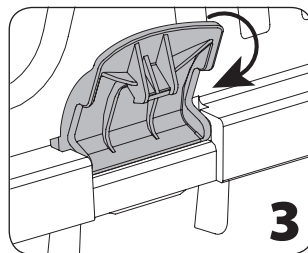

MONTAGGIO - ASSEMBLING - MONTAGE BAUANLEITUNG - MONTAJE

A

CLOSE

OPEN

B

C

1

2

3

4

D

KIT OPTIONAL
cod.105617 - x4 pcs

- > Pet carriers designed complying to IATA regulations.
- > Trasportini realizzati nel rispetto delle normative IATA.
- > Paniers de transport conçus d'après les normes IATA.
- > Transportboxen entworfen gemäß den IATA Richtlinien.
- > Reismanen voor huisdieren zijn ontworpen in overeenstemming met de IATA bepalingen.
- > Transportines fabricados de acuerdo con las normas de IATA.
- > Transportadoras para animais em conformidade com as regulações da IATA
- > Переноски для животных разработаны в соответствии с требованиями IATA