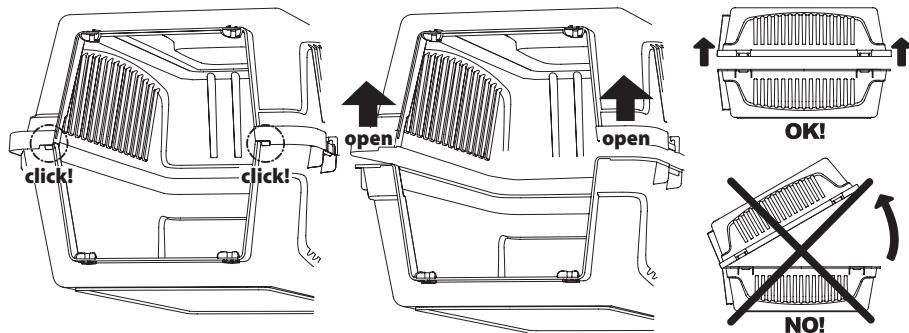

MONTAGGIO - ASSEMBLING - MONTAGE BAUANLEITUNG - MONTAJE

A

CLOSE

OPEN

B

C

1

2

3

4

D

KIT OPTIONAL
cod.105617 - x4 pcs

- > Pet carriers designed complying to IATA regulations.
- > Trasportini realizzati nel rispetto delle normative IATA.
- > Paniers de transport conçus d'après les normes IATA.
- > Transportboxen entworfen gemäß den IATA Richtlinien.
- > Reismanen voor huisdieren zijn ontworpen in overeenstemming met de IATA bepalingen.
- > Transportines fabricados de acuerdo con las normas de IATA.
- > Transportadoras para animais em conformidade com as regulações da IATA
- > Переноски для животных разработаны в соответствии с требованиями IATA