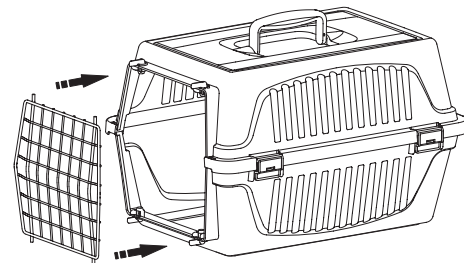

MONTAGGIO - ASSEMBLING - MONTAGE BAUANLEITUNG - MONTAJE

A

CLOSE

OPEN

B

C

1

2

3

4

D

KIT OPTIONAL
cod.105617 - x4 pcs

- > Pet carriers designed complying to IATA regulations.
- > Trasportini realizzati nel rispetto delle normative IATA.
- > Paniers de transport conçus d'après les normes IATA.
- > Transportboxen entworfen gemäß den IATA Richtlinien.
- > Reismanen voor huisdieren zijn ontworpen in overeenstemming met de IATA bepalingen.
- > Transportines fabricados de acuerdo con las normas de IATA.
- > Transportadoras para animais em conformidade com as regulações da IATA
- > Переноски для животных разработаны в соответствии с требованиями IATA