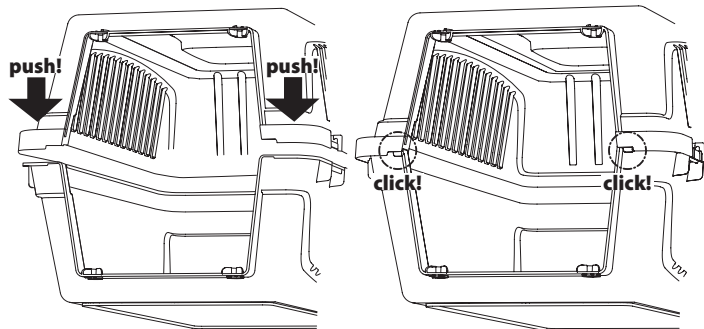

MONTAGGIO - ASSEMBLING - MONTAGE BAUANLEITUNG - MONTAJE

A

CLOSE

OPEN

B

C

1

2

3

4

D

KIT OPTIONAL
cod.105617 - x4 pcs

- > Pet carriers designed complying to IATA regulations.
- > Trasportini realizzati nel rispetto delle normative IATA.
- > Paniers de transport conçus d'après les normes IATA.
- > Transportboxen entworfen gemäß den IATA Richtlinien.
- > Reismanen voor huisdieren zijn ontworpen in overeenstemming met de IATA bepalingen.
- > Transportines fabricados de acuerdo con las normas de IATA.
- > Transportadoras para animais em conformidade com as regulações da IATA
- > Переноски для животных разработаны в соответствии с требованиями IATA