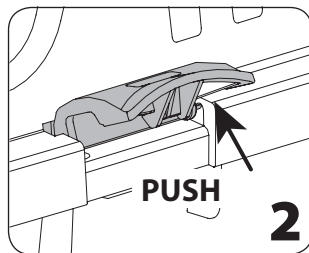

MONTAGGIO - ASSEMBLING - MONTAGE BAUANLEITUNG - MONTAJE

A

CLOSE

OPEN

B

C

1

2

3

4

D

KIT OPTIONAL
cod.105617 - x4 pcs

- > Pet carriers designed complying to IATA regulations.
- > Trasportini realizzati nel rispetto delle normative IATA.
- > Paniers de transport conçus d'après les normes IATA.
- > Transportboxen entworfen gemäß den IATA Richtlinien.
- > Reismanen voor huisdieren zijn ontworpen in overeenstemming met de IATA bepalingen.
- > Transportines fabricados de acuerdo con las normas de IATA.
- > Transportadoras para animais em conformidade com as regulações da IATA
- > Переноски для животных разработаны в соответствии с требованиями IATA