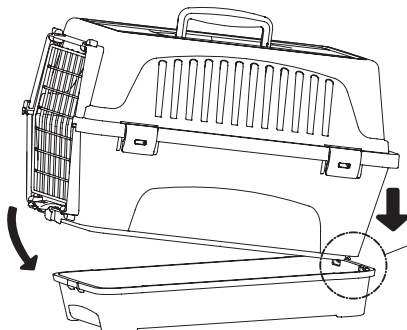

MONTAGGIO - ASSEMBLING - MONTAGE BAUANLEITUNG - MONTAJE

A

CLOSE

OPEN

B

C

1

2

3

4

D

KIT OPTIONAL
cod.105617 - x4 pcs

- > Pet carriers designed complying to IATA regulations.
- > Trasportini realizzati nel rispetto delle normative IATA.
- > Paniers de transport conçus d'après les normes IATA.
- > Transportboxen entworfen gemäß den IATA Richtlinien.
- > Reismanen voor huisdieren zijn ontworpen in overeenstemming met de IATA bepalingen.
- > Transportines fabricados de acuerdo con las normas de IATA.
- > Transportadoras para animais em conformidade com as regulações da IATA
- > Переноски для животных разработаны в соответствии с требованиями IATA