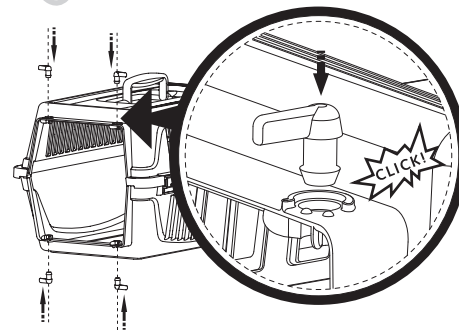

MONTAGGIO - ASSEMBLING - MONTAGE BAUANLEITUNG - MONTAJE

A

CLOSE

OPEN

B

C

1

2

3

4

D

KIT OPTIONAL
cod.105617 - x4 pcs

- > Pet carriers designed complying to IATA regulations.
- > Trasportini realizzati nel rispetto delle normative IATA.
- > Paniers de transport conçus d'après les normes IATA.
- > Transportboxen entworfen gemäß den IATA Richtlinien.
- > Reismanen voor huisdieren zijn ontworpen in overeenstemming met de IATA bepalingen.
- > Transportines fabricados de acuerdo con las normas de IATA.
- > Transportadoras para animais em conformidade com as regulações da IATA
- > Переноски для животных разработаны в соответствии с требованиями IATA