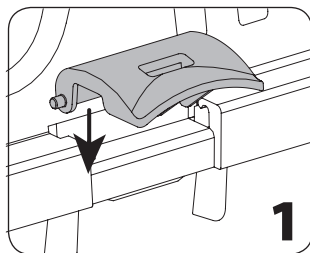

MONTAGGIO - ASSEMBLING - MONTAGE BAUANLEITUNG - MONTAJE

A

CLOSE

OPEN

B

C

1

2

3

4

D

KIT OPTIONAL
cod.105617 - x4 pcs

- > Pet carriers designed complying to IATA regulations.
- > Trasportini realizzati nel rispetto delle normative IATA.
- > Paniers de transport conçus d'après les normes IATA.
- > Transportboxen entworfen gemäß den IATA Richtlinien.
- > Reismanen voor huisdieren zijn ontworpen in overeenstemming met de IATA bepalingen.
- > Transportines fabricados de acuerdo con las normas de IATA.
- > Transportadoras para animais em conformidade com as regulações da IATA
- > Переноски для животных разработаны в соответствии с требованиями IATA