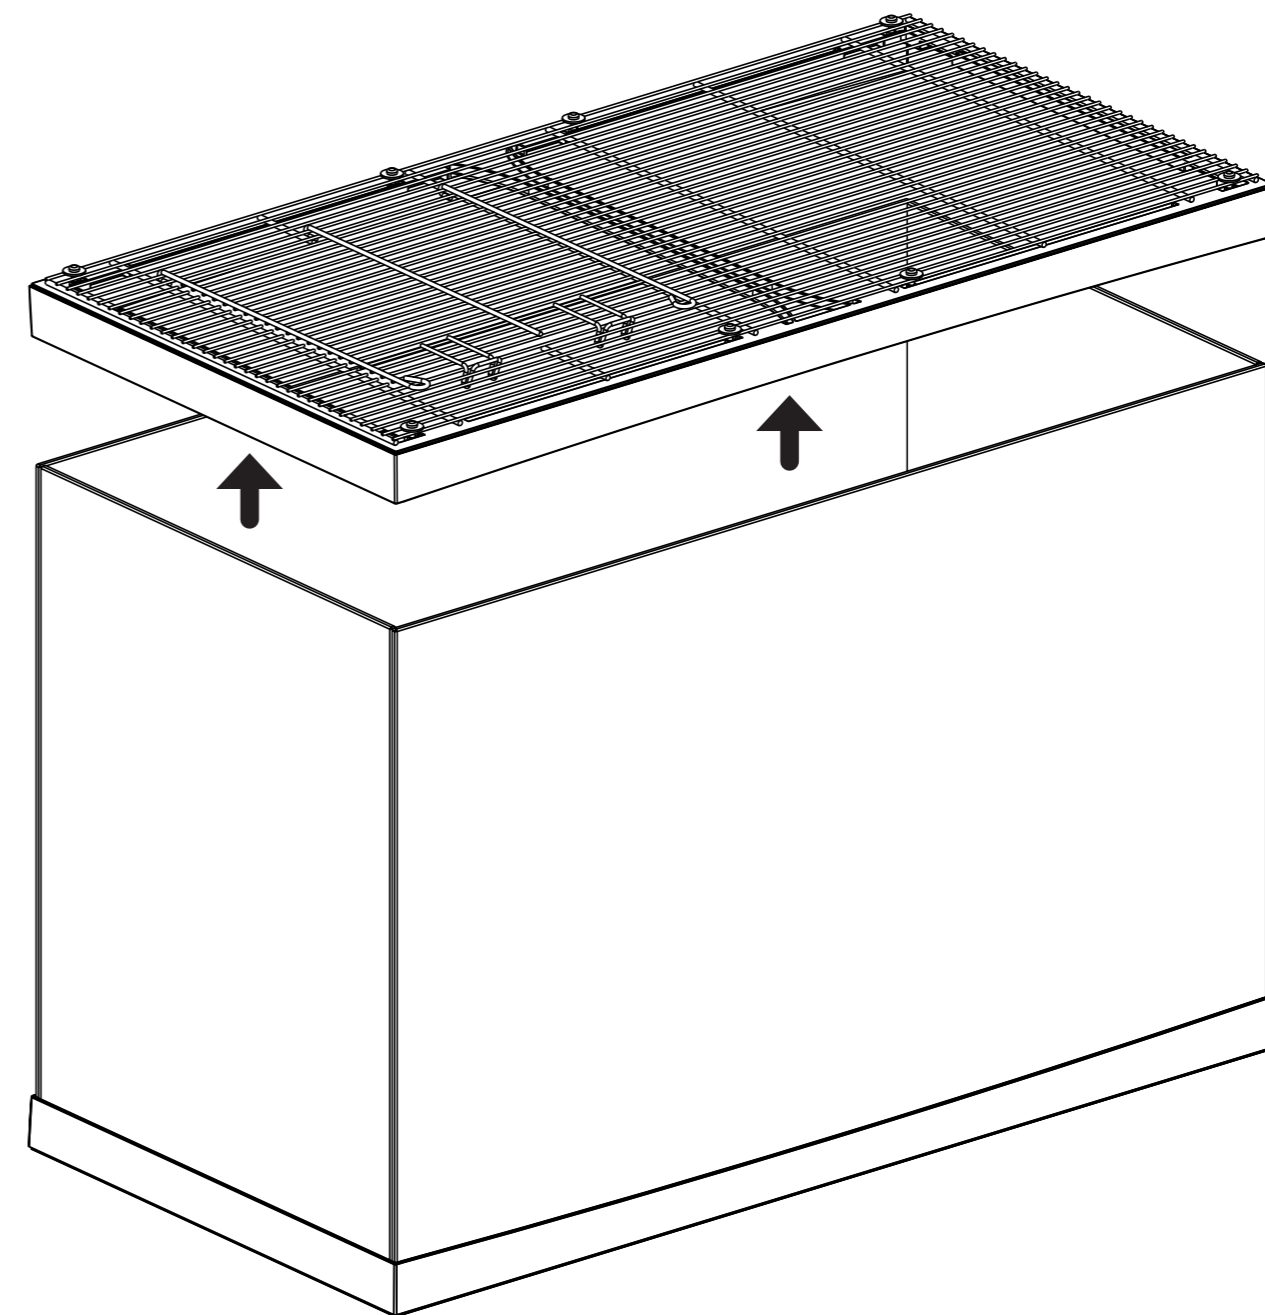

- › Lid assembling
- › Assemblaggio coperchio
- › Assemblage couvercle
- › Montage der Abdeckung

- › Kapmontage
- › Montaje de la tapa
- › Montagem da tampa
- › Разборная крышка

- › Removable lid
- › Coperchio removibile
- › Couvercle amovible
- › Abnehmbare Abdeckung

- › Bewegbare kap
- › Tapa amovible
- › Tampa removível
- › Крышку можно снять

› This product is not suitable for set-ups with water.  
› Prodotto non adatto ad allestimenti acquatici.

› Produit non adapté pour une installation en eau.  
› Dieses Produkt ist nicht geeignet für Einrichtungen mit Wasser.