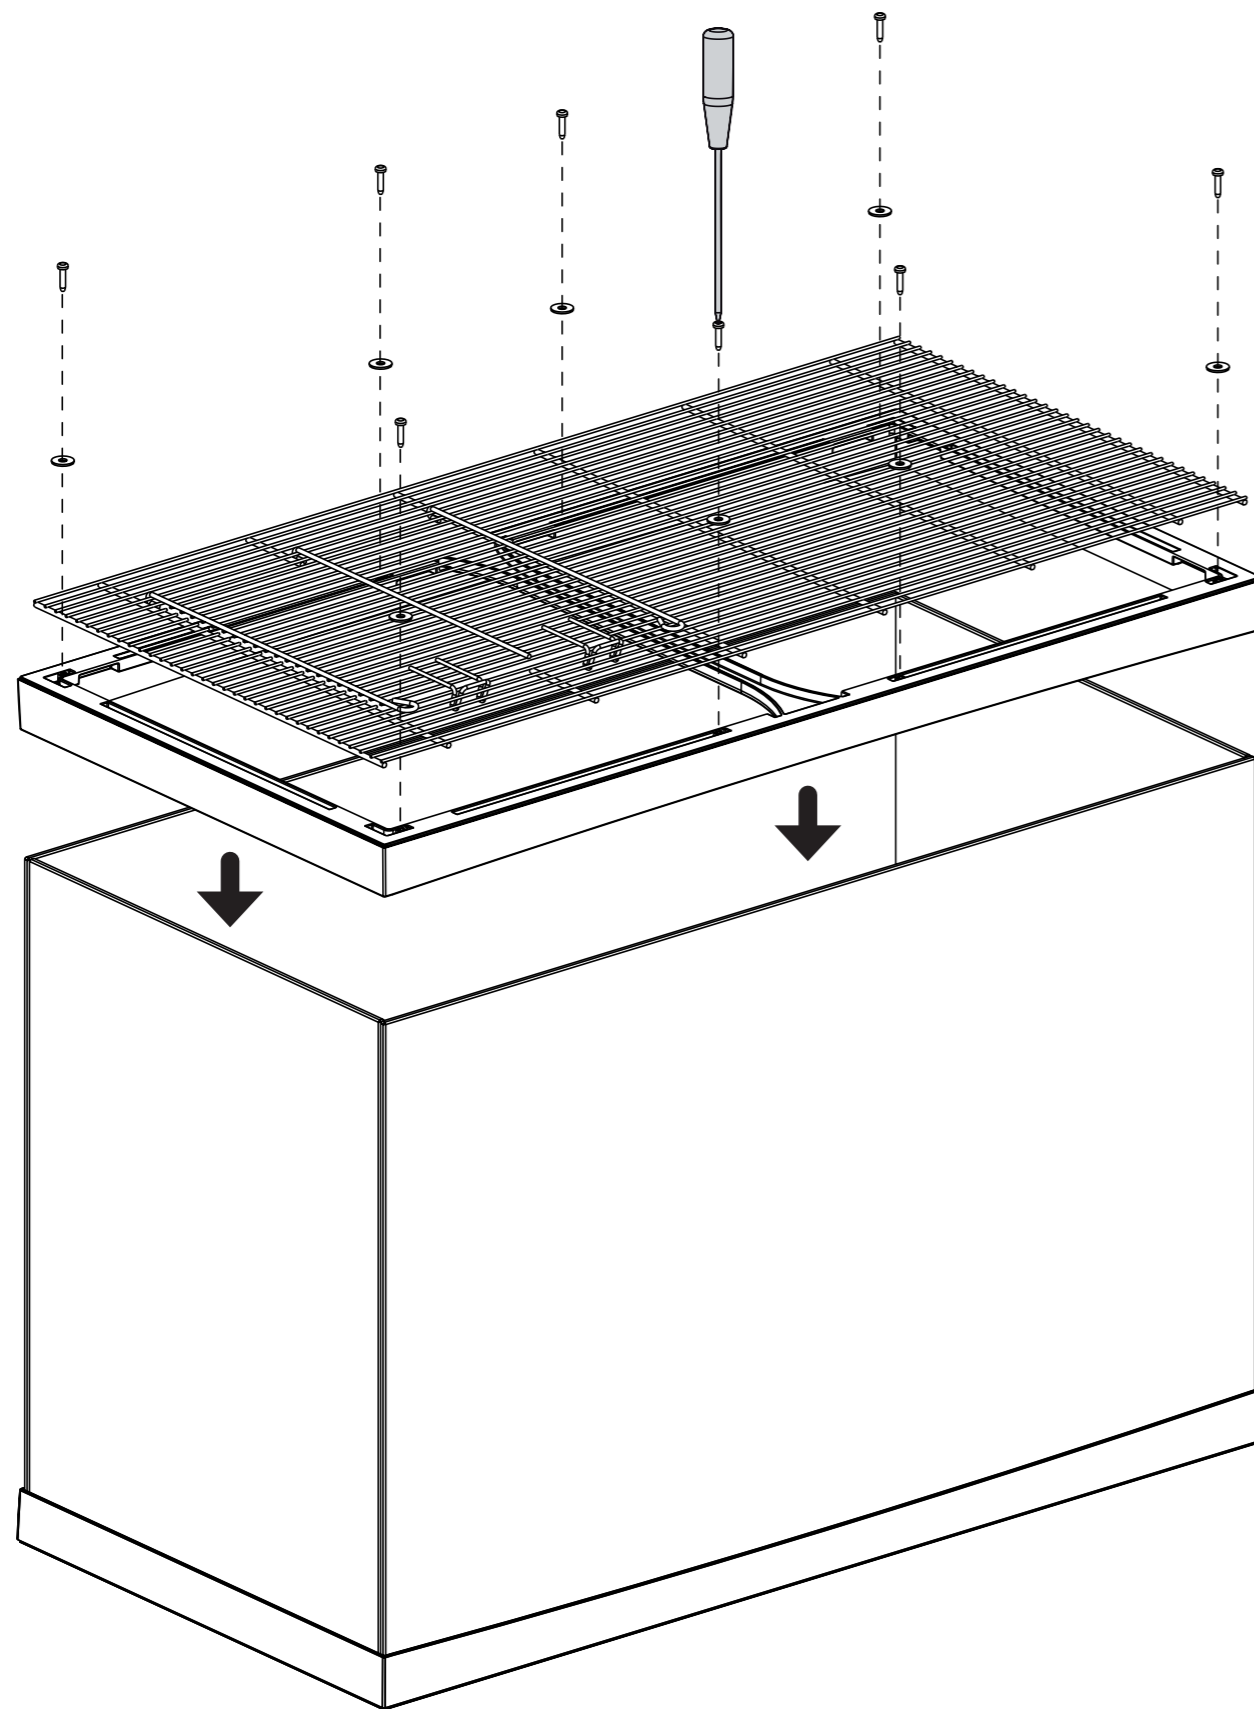

- › Lid assembling
- › Assemblaggio coperchio
- › Assemblage couvercle
- › Montage der Abdeckung

- › Kapmontage
- › Montaje de la tapa
- › Montagem da tampa
- › Разборная крышка

- › Removable lid
- › Coperchio removibile
- › Couvercle amovible
- › Abnehmbare Abdeckung

- › Bewegbare kap
- › Tapa amovible
- › Tampa removível
- › Крышку можно снять

› This product is not suitable for set-ups with water.  
› Prodotto non adatto ad allestimenti acquatici.

› Produit non adapté pour une installation en eau.  
› Dieses Produkt ist nicht geeignet für Einrichtungen mit Wasser.