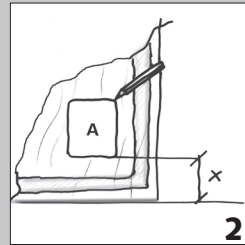

A

DIMA - TEMPLATE

R 30 mm
1.18"

R 30 mm
1.18"

PORTE DI VETRO
GLASS DOORS
PORTES VITREES
GLASTÜREN

GLAZEN DEUREN
PUERTAS DE VIDRIO

PORTE DI LEGNO, DI METALLO,
PARETI E ZANZARIERE
WOODEN, METAL DOORS,
WALLS AND SCREENS
PORTES EN BOIS, EN METAL,
MURS ET MOUSTIQUAIRES
HOLZ, METALL TÜREN,
WÄNDE ODER MÜCKENNETZE
HOUTEN EN METALEN DEUREN,
TUSSENWANDEN EN Vliegengaas
PUERTAS DE MADERA, DE METAL,
PAREDES, MOSQUITERAS

R 80 mm
3.15"

R 80 mm
3.15"