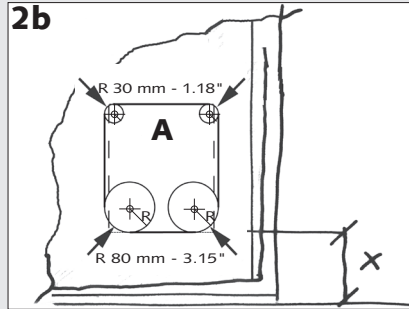

A

DIMA - TEMPLATE

R 30 mm
1.18"

R 30 mm
1.18"

PORTE DI VETRO
GLASS DOORS
PORTES VITREES
GLASTÜREN

GLAZEN DEUREN
PUERTAS DE VIDRIO

PORTE DI LEGNO, DI METALLO,
PARETI E ZANZARIERE
WOODEN, METAL DOORS,
WALLS AND SCREENS
PORTES EN BOIS, EN METAL,
MURS ET MOUSTIQUAIRES
HOLZ, METALL TÜREN,
WÄNDE ODER MÜCKENNETZE
HOUTEN EN METALEN DEUREN,
TUSSENWANDEN EN Vliegengaas
PUERTAS DE MADERA, DE METAL,
PAREDES, MOSQUITERAS

R 80 mm
3.15"

R 80 mm
3.15"