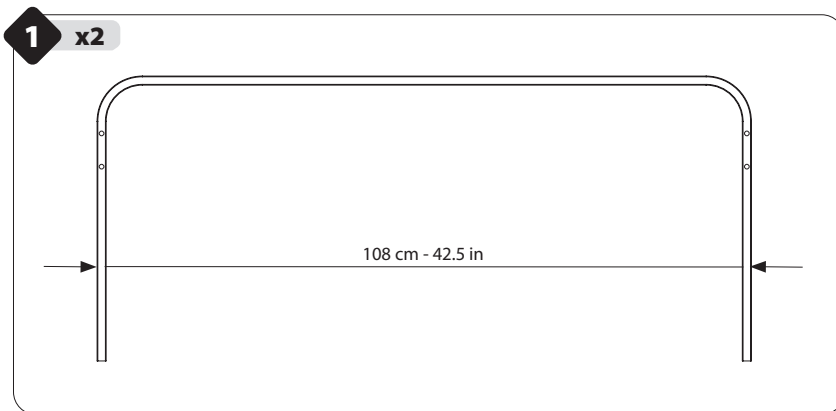

Cod. 900470

108 x 73 x h 55 cm
42.5 x 28.7 x h 21.6 in

A**B**

Accessory for pet cages, This is not a toy, Not suitable for children, Check and replace if the product is worn out or broken, Non-toxic product, Composition: Steel • Accessorio per gabbia per animali da compagnia, Non è un gioco, Non adatto ai bambini, Controllare e sostituire se il prodotto è usurato o rotto, Prodotto atossico, Composizione: Acciaio • Accessoire pour cages pour animaux de compagnie, Cet article n'est pas un jouet, Non adapté aux enfants, Contrôler et remplacer le produit s'il est usé ou cassé, Produit atoxique, Composition: Acier • Zubehör für Tierkäfig, Dies ist kein Spielzeug, Nicht für Kinder geeignet, Überprüfen und ersetzen, wenn das Produkt abgenutzt oder defekt ist, Ungiftiges Produkt, Zusammensetzung: Stahl • Accessoire voor kooi voor huisdieren, Dit is geen speelgoed, Niet geschikt voor kinderen, Controleer en vervang een versleten of gebroken artikel, Niet giftig product, Samenstelling: Staal • Accessorio para jaulas de mascotas, No es un juego, No es apropiado para los niños, Controlar y sustituir si el producto es desgastado o roto, Producto no tóxico, Composición: Acero • Acessório para gaiolas para animais, Isto não é um brinquedo, Não adequado para crianças, Verifique e substitua se o produto estiver desgastado ou quebrado, Produto não tóxico, Composição: Aço • Аксессуар для клетки для животных, Не является игрушкой, Не подходит для детей, Проверьте и замените, если товар бракованный, Нетоксичный продукт, Состав: Сталь