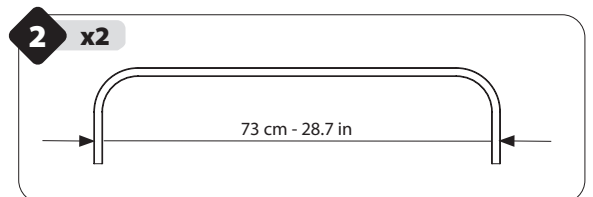

Cod. 900470

108 x 73 x h 55 cm
42.5 x 28.7 x h 21.6 in

A**B**

Accessory for pet cages, This is not a toy, Not suitable for children, Check and replace if the product is worn out or broken, Non-toxic product, Composition: Steel • Accessorio per gabbia per animali da compagnia, Non è un gioco, Non adatto ai bambini, Controllare e sostituire se il prodotto è usurato o rotto, Prodotto atossico, Composizione: Acciaio • Accessoire pour cages pour animaux de compagnie, Cet article n'est pas un jouet, Non adapté aux enfants, Contrôler et remplacer le produit s'il est usé ou cassé, Produit atoxique, Composition: Acier • Zubehör für Tierkäfig, Dies ist kein Spielzeug, Nicht für Kinder geeignet, Überprüfen und ersetzen, wenn das Produkt abgenutzt oder defekt ist, Ungiftiges Produkt, Zusammensetzung: Stahl • Accessoire voor kooi voor huisdieren, Dit is geen speelgoed, Niet geschikt voor kinderen, Controleer en vervang een versleten of gebroken artikel, Niet giftig product, Samenstelling: Staal • Accessorio para jaulas de mascotas, No es un juego, No es apropiado para los niños, Controlar y sustituir si el producto es desgastado o roto, Producto no tóxico, Composición: Acero • Acessório para gaiolas para animais, Isto não é um brinquedo, Não adequado para crianças, Verifique e substitua se o produto estiver desgastado ou quebrado, Produto não tóxico, Composição: Aço • Аксессуар для клетки для животных, Не является игрушкой, Не подходит для детей, Проверьте и замените, если товар бракованный, Нетоксичный продукт, Состав: Сталь