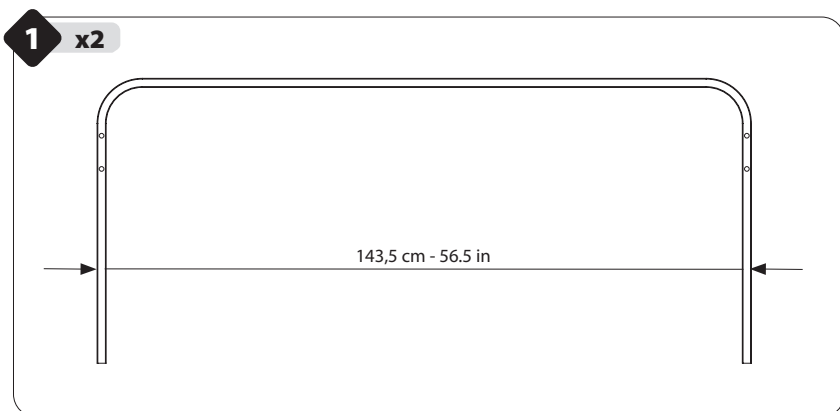

Cod. 900480

143,5 x 73 x h 55 cm
56.5 x 28.7 x h 21.6 in

A**B**

Accessory for pet cages, This is not a toy, Not suitable for children, Check and replace if the product is worn out or broken, Non-toxic product, Composition: Steel • Accessorio per gabbia per animali da compagnia, Non è un gioco, Non adatto ai bambini, Controllare e sostituire se il prodotto è usurato o rotto, Prodotto atossico, Composizione: Acciaio • Accessoire pour cages pour animaux de compagnie, Cet article n'est pas un jouet, Non adapté aux enfants, Contrôler et remplacer le produit s'il est usé ou cassé, Produit atoxique, Composition: Acier • Zubehör für Tierkäfig, Dies ist kein Spielzeug, Nicht für Kinder geeignet, Überprüfen und ersetzen, wenn das Produkt abgenutzt oder defekt ist, Ungiftiges Produkt, Zusammensetzung: Stahl • Accessoire voor kooi voor huisdieren, Dit is geen speelgoed, Niet geschikt voor kinderen, Controleer en vervang een versleten of gebroken artikel, Niet giftig product, Samenstelling: Staal • Accessorio para jaulas de mascotas, No es un juego, No es apropiado para los niños, Controlar y sustituir si el producto es desgastado o roto, Producto no tóxico, Composición: Acero • Acessório para gaiolas para animais, Isto não é um brinquedo, Não adequado para crianças, Verifique e substitua se o produto estiver desgastado ou quebrado, Produto não tóxico, Composição: Aço • Аксессуары для клетки для животных, Не является игрушкой, Не подходит для детей, Проверьте и замените, если товар бракованный, Нетоксичный продукт, Состав: Сталь