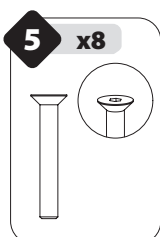

Cod. 900480

143,5 x 73 x h 55 cm
56.5 x 28.7 x h 21.6 in

A**B**

Accessory for pet cages, This is not a toy, Not suitable for children, Check and replace if the product is worn out or broken, Non-toxic product, Composition: Steel • Accessorio per gabbia per animali da compagnia, Non è un gioco, Non adatto ai bambini, Controllare e sostituire se il prodotto è usurato o rotto, Prodotto atossico, Composizione: Acciaio • Accessoire pour cages pour animaux de compagnie, Cet article n'est pas un jouet, Non adapté aux enfants, Contrôler et remplacer le produit s'il est usé ou cassé, Produit atoxique, Composition: Acier • Zubehör für Tierkäfig, Dies ist kein Spielzeug, Nicht für Kinder geeignet, Überprüfen und ersetzen, wenn das Produkt abgenutzt oder defekt ist, Ungiftiges Produkt, Zusammensetzung: Stahl • Accessoire voor kooi voor huisdieren, Dit is geen speelgoed, Niet geschikt voor kinderen, Controleer en vervang een versleten of gebroken artikel, Niet giftig product, Samenstelling: Staal • Accessorio para jaulas de mascotas, No es un juego, No es apropiado para los niños, Controlar y sustituir si el producto es desgastado o roto, Producto no tóxico, Composición: Acero • Acessório para gaiolas para animais, Isto não é um brinquedo, Não adequado para crianças, Verifique e substitua se o produto estiver desgastado ou quebrado, Produto não tóxico, Composição: Aço • Аксессуары для клетки для животных, Не является игрушкой, Не подходит для детей, Проверьте и замените, если товар бракованный, Нетоксичный продукт, Состав: Сталь