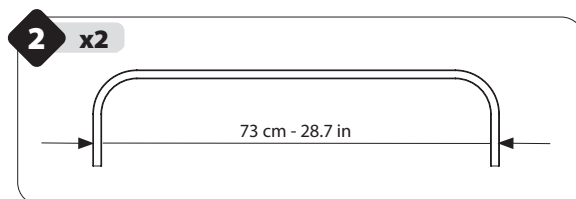

Cod. 900480

143,5 x 73 x h 55 cm
56.5 x 28.7 x h 21.6 in

A**B**

Accessory for pet cages, This is not a toy, Not suitable for children, Check and replace if the product is worn out or broken, Non-toxic product, Composition: Steel • Accessorio per gabbia per animali da compagnia, Non è un gioco, Non adatto ai bambini, Controllare e sostituire se il prodotto è usurato o rotto, Prodotto atossico, Composizione: Acciaio • Accessoire pour cages pour animaux de compagnie, Cet article n'est pas un jouet, Non adapté aux enfants, Contrôler et remplacer le produit s'il est usé ou cassé, Produit atoxique, Composition: Acier • Zubehör für Tierkäfig, Dies ist kein Spielzeug, Nicht für Kinder geeignet, Überprüfen und ersetzen, wenn das Produkt abgenutzt oder defekt ist, Ungiftiges Produkt, Zusammensetzung: Stahl • Accessoire voor kooi voor huisdieren, Dit is geen speelgoed, Niet geschikt voor kinderen, Controleer en vervang een versleten of gebroken artikel, Niet giftig product, Samenstelling: Staal • Accessorio para jaulas de mascotas, No es un juego, No es apropiado para los niños, Controlar y sustituir si el producto es desgastado o roto, Producto no tóxico, Composición: Acero • Acessório para gaiolas para animais, Isto não é um brinquedo, Não adequado para crianças, Verifique e substitua se o produto estiver desgastado ou quebrado, Produto não tóxico, Composição: Aço • Аксессуары для клетки для животных, Не является игрушкой, Не подходит для детей, Проверьте и замените, если товар бракованный, Нетоксичный продукт, Состав: Сталь