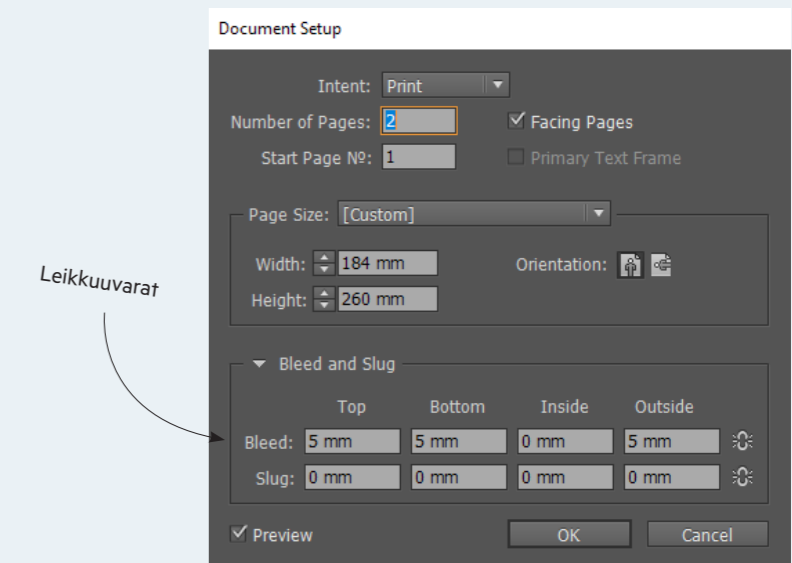

Asetukset

Ei leikkuumerkkejä

Exporttauksen leikkuuvaran asetukset