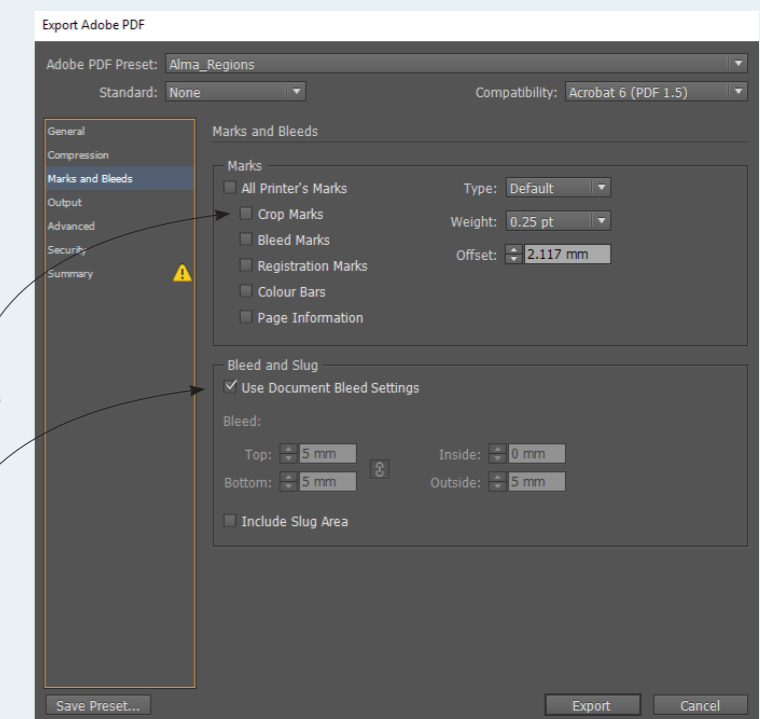

Mini tabloid

AAMULEHTI SATAKUNNAN KANSA

Alma Median maakunta- ja paikallislehtien liitetaiton asetukset ja marginaalit

Tuotteen koko 184 x 260 mm
 Sivun piirtoalueen koko 150 x 226 mm
 Aukeaman piirtoalueen koko 323 x 226 mm
 Leikkuuvarat (bleeds) 5 mm

Sivun marginaalit • ylä/15 • ala/19 • sisä/11 • ulko/22,322
 Palstat 3 • Palstojen välistys 4,305 mm
 Mainos koot • puolikas 184 x 128 mm • koko sivu 184 x 260 mm
 • aukeama 368 x 260 mm • Huom, lisää 5 mm leikkuuvarat

Asetukset

Ei leikkuumerkkejä

Exporttauksen leikkuuvaran asetukset