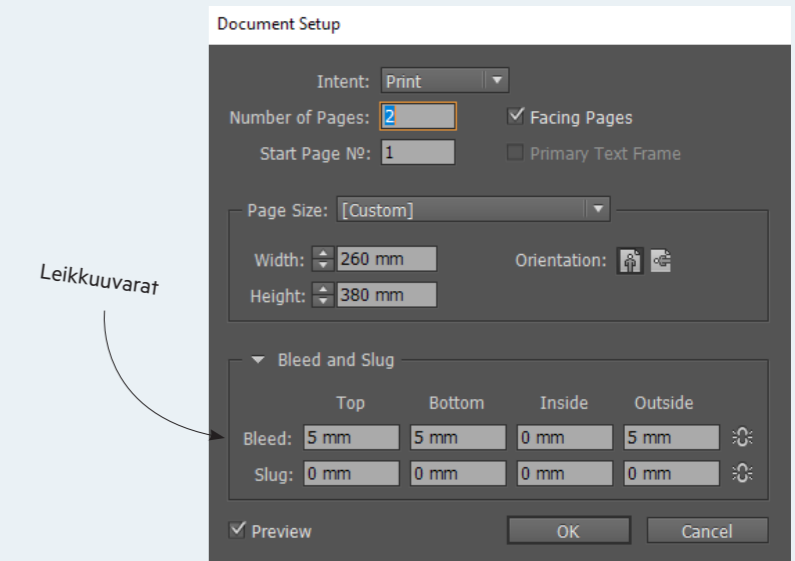

AAMULEHTI SATAKUNNAN KANSA

Alma Median maakunta- ja paikallislehtien liitetaiton asetukset ja marginaalit

Tuotteen koko 260 x 380 mm
 Sivun piirtoalueen koko 236 x 355 mm
 Aukeaman piirtoalueen koko 490 x 355 mm
 Leikkuuvarat (bleeds) 5 mm

Sivun marginaalit • ylä/12 • ala/13 • sisä/9 • ulko/15
 Palstat 5 • Palstojen välistys 4,233 mm
 Mainos leveydet • 1 palsta 47 mm • 2 palstaa 99 mm
 • 3 palstaa 150 mm • 5 palstaa 254 mm

Asetukset

Klikkaa ja lataa tästä väriasetukset Alma Manun painon sivuilta

Mini tabloid

AAMULEHTI SATAKUNNAN KANSA

Alma Median maakunta- ja paikallislehtien liitetaiton asetukset ja marginaalit

Tuotteen koko 184 x 260 mm
 Sivun piirtoalueen koko 150 x 226 mm
 Aukeaman piirtoalueen koko 323 x 226 mm
 Leikkuuvarat (bleeds) 5 mm

Sivun marginaalit • ylä/15 • ala/19 • sisä/11 • ulko/22,322
 Palstat 3 • Palstojen välistys 4,305 mm
 Mainos koot • puolikas 184 x 128 mm • koko sivu 184 x 260 mm
 • aukeama 368 x 260 mm • Huom, lisää 5 mm leikkuuvarat