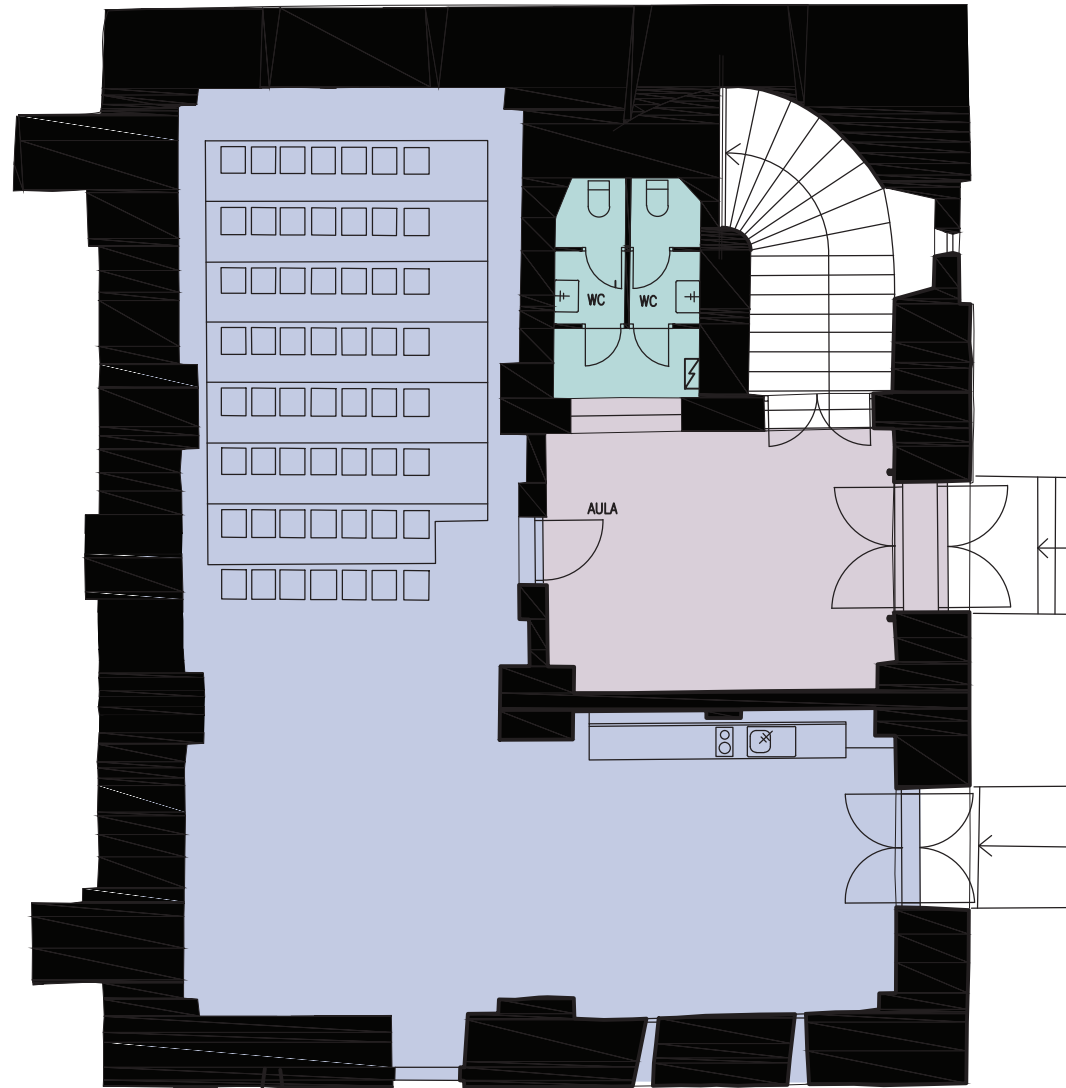

C40 Paarlasihuone

54 HENK.

Tilaluokat	
Kokoustila/Auditorio/Keittiö	115,2m ²
Aula	25,5m ²
WC-tilat	8,3m ²
Yhteensä	137,6m²