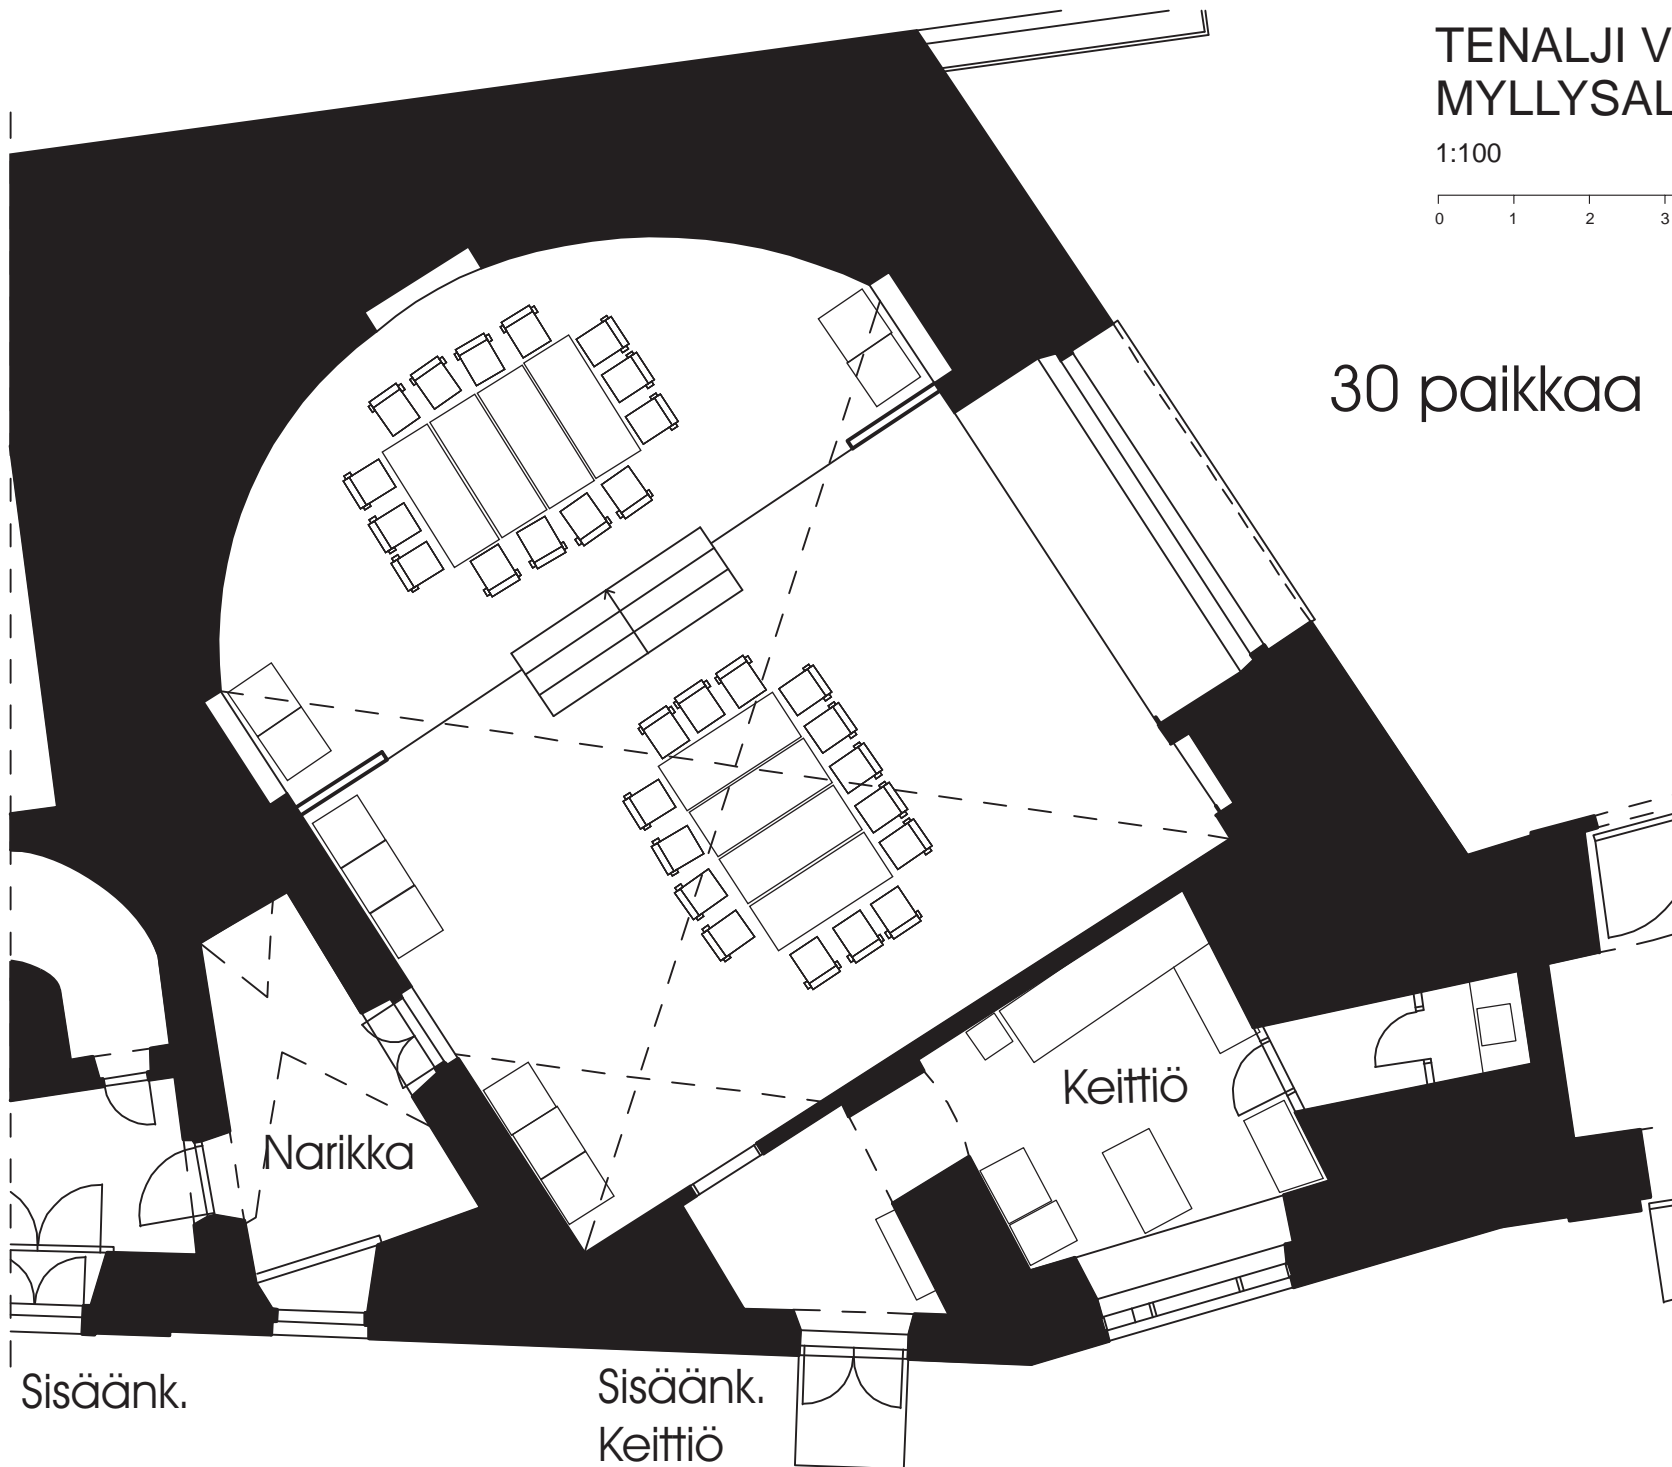

# Myllysalin mitoitus

1:100

# TENALJI VON FERSEN MYLLYSALI

1:100

0 1 2 3 4 m

30 paikkaa

Sisäänk.

Sisäänk.  
Keittiö