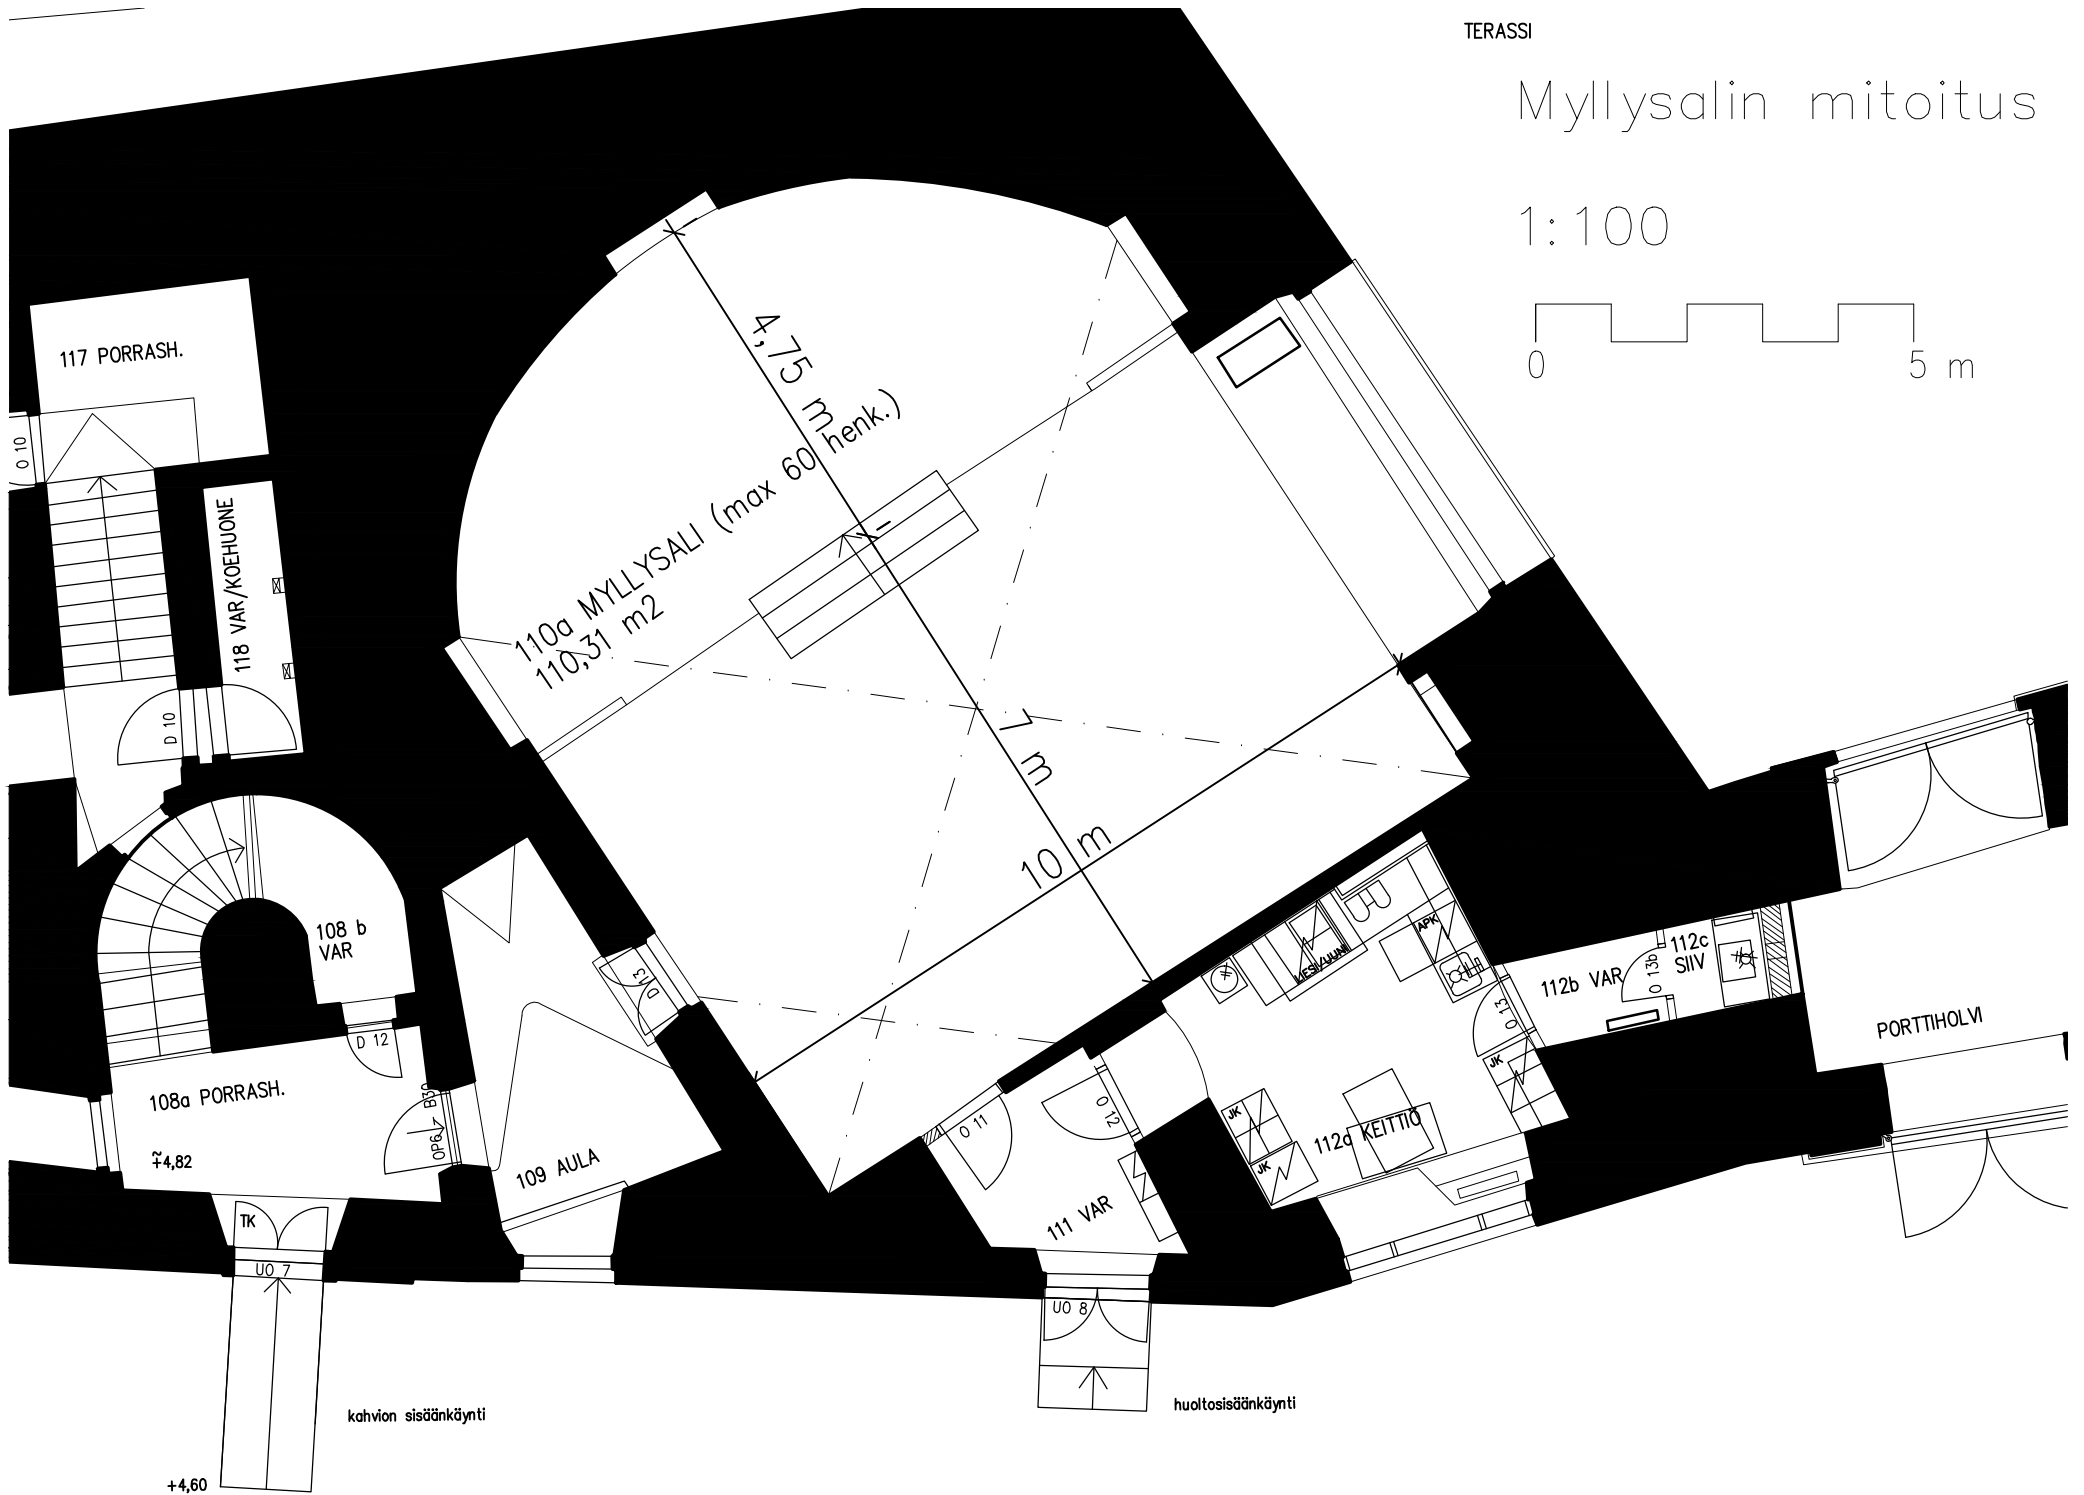

# Myllysalin mitoitus

1:100

# TENALJI VON FERSEN MYLLYSALI

1:100

0 1 2 3 4 m

30 paikkaa

Sisäänk.

Sisäänk.  
Keittiö