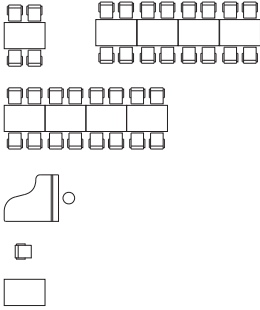

100 luentopaikka + ryhmätyötiloja

Tenalji von Fersen
Suomenlinna B 17 C

112 luentopaikkaa +
120 pöytäpaikkaa

Keittiö

0 1 2 3 4 m

TENALJI VON FERSEN
1:200

128 paikkaa

158 paikkaa

200 pöytäpaikkaa

Tenalji von Fersen
Suomenlinna B 17 C

200 pöytäpaikkaa

0 1 2 3 4 m

TENALJI VON FERSEN
1:200

Tenalji von Fersen
Suomenlinna B 17 C

56 paikkaa +
56 pöytäpaikkaa

TENALJI VON FERSEN
1:200

Tenalji von Fersen
Suomenlinna B 17 C

2 + 164 pöytäpaikkaa

0 1 2 3 4 m

TENALJI VON FERSEN
1:200

Tenalj von Fersen
 Juhlasalin mitoitus

1:200