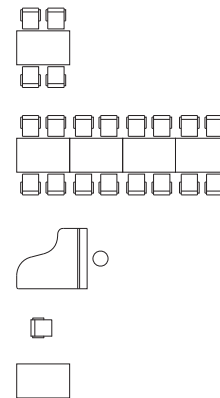

100 luentopaikka + ryhmätyötiloja

Tenalji von Fersen
Suomenlinna B 17 C

112 luentopaikkaa +
120 pöytäpaikkaa

Keittiö

0 1 2 3 4 m

TENALJI VON FERSEN
1:200

128 paikkaa

158 paikkaa

200 pöytäpaikkaa

Tenalji von Fersen
Suomenlinna B 17 C

200 pöytäpaikkaa

0 1 2 3 4 m

TENALJI VON FERSEN
1:200

Tenalji von Fersen
Suomenlinna B 17 C

56 paikkaa +
56 pöytäpaikkaa

TENALJI VON FERSEN
1:200

Tenalji von Fersen
Suomenlinna B 17 C

2 + 164 pöytäpaikkaa

0 1 2 3 4 m

TENALJI VON FERSEN
1:200

Tenalj von Fersen
 Juhlasalin mitoitus

1:200