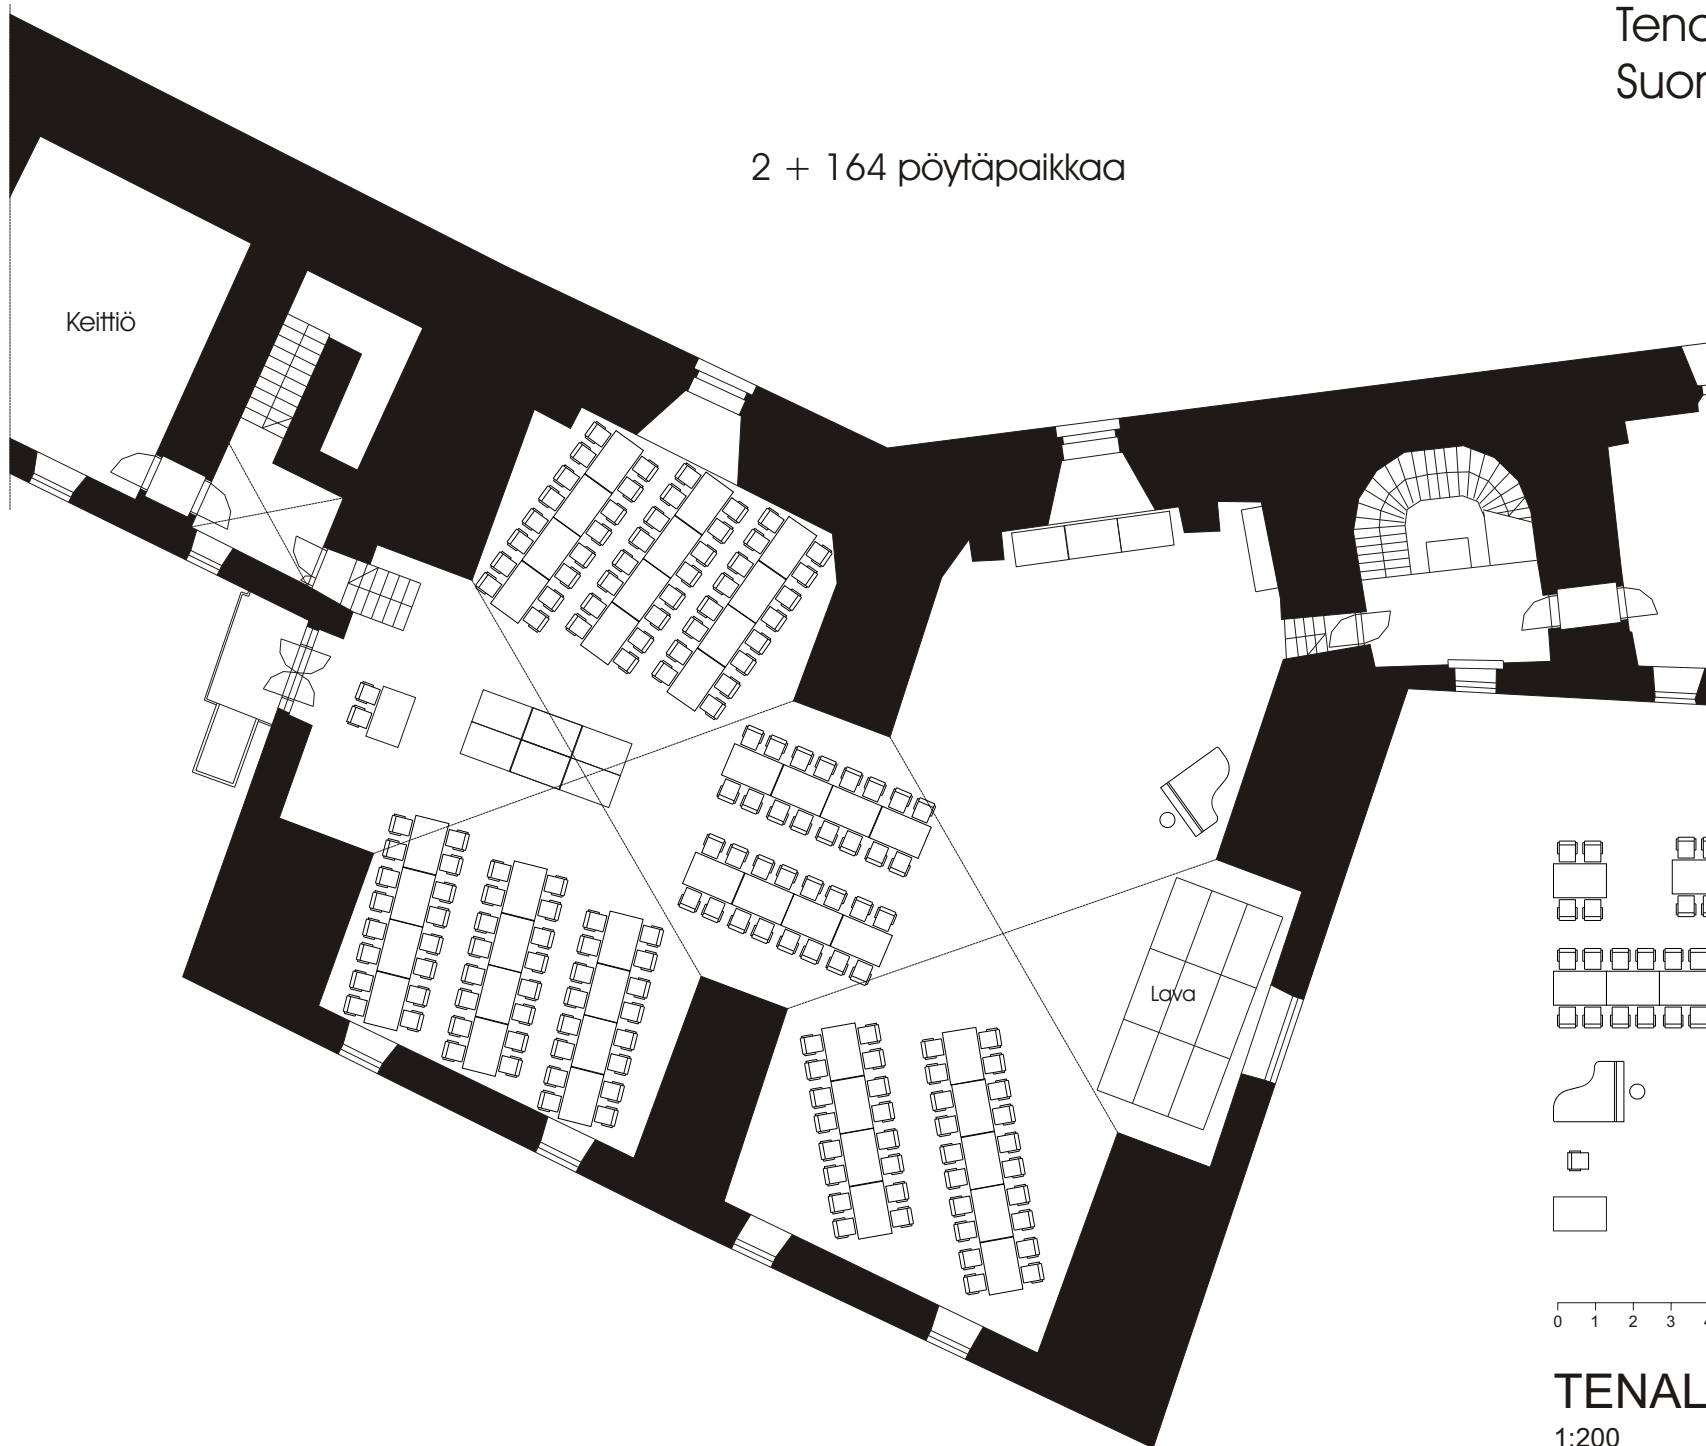

100 luentopaikka + ryhmätyötiloja

Tenalji von Fersen
Suomenlinna B 17 C

112 luentopaikkaa +
120 pöytäpaikkaa

Keittiö

0 1 2 3 4 m

TENALJI VON FERSEN
1:200

128 paikkaa

158 paikkaa

200 pöytäpaikkaa

Tenalji von Fersen
Suomenlinna B 17 C

200 pöytäpaikkaa

0 1 2 3 4 m

TENALJI VON FERSEN
1:200

Tenalji von Fersen
Suomenlinna B 17 C

56 paikkaa +
56 pöytäpaikkaa

TENALJI VON FERSEN
1:200

Tenalji von Fersen
Suomenlinna B 17 C

2 + 164 pöytäpaikkaa

0 1 2 3 4 m

TENALJI VON FERSEN
1:200

Tenalj von Fersen
 Juhlasalin mitoitus

1:200