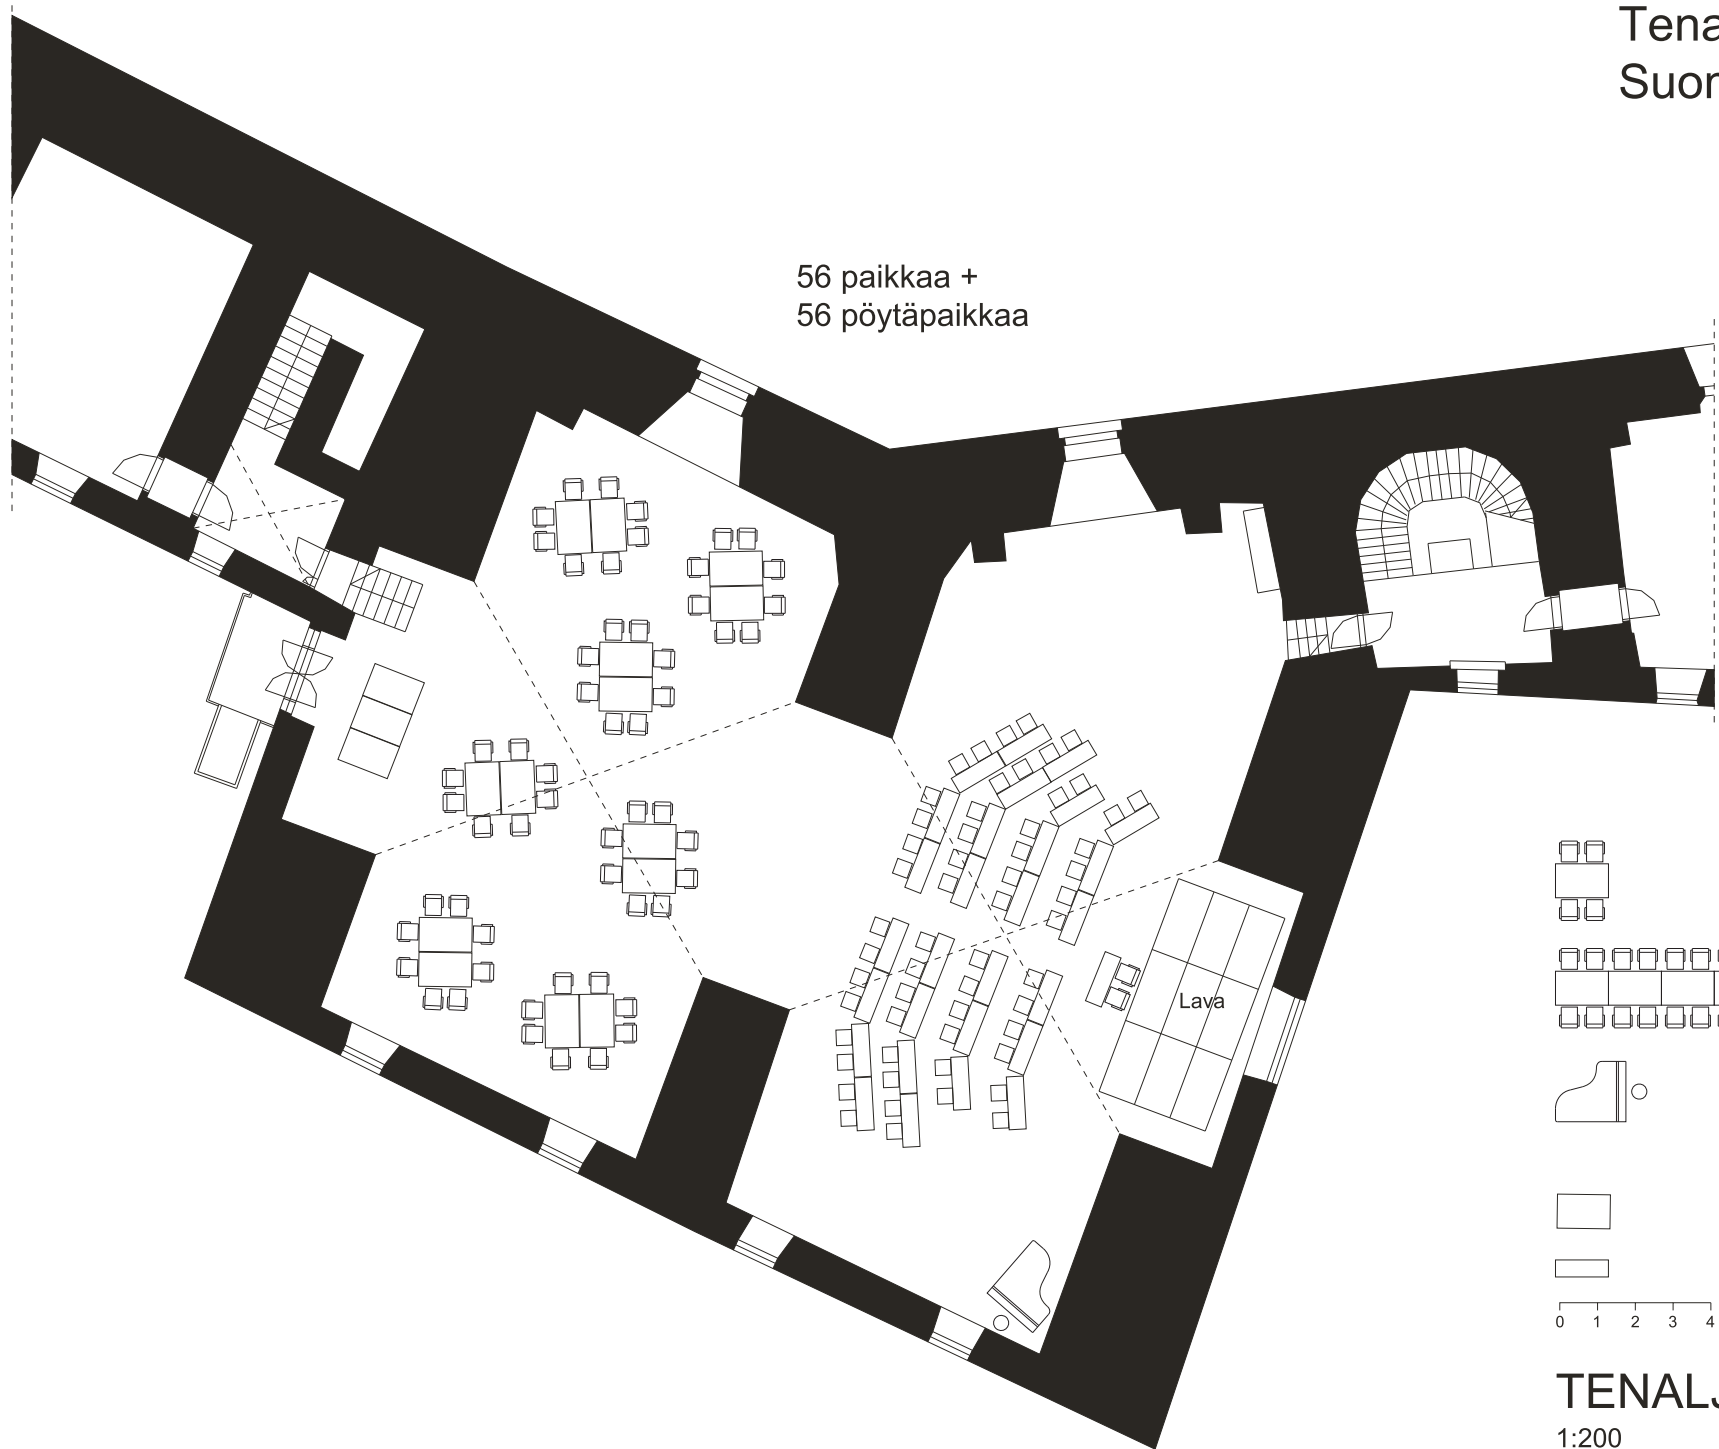

100 luentopaikka + ryhmätyötiloja

Tenalji von Fersen
Suomenlinna B 17 C

112 luentopaikkaa +
120 pöytäpaikkaa

Keittiö

0 1 2 3 4 m

TENALJI VON FERSEN
1:200

128 paikkaa

158 paikkaa

200 pöytäpaikkaa

Tenalji von Fersen
Suomenlinna B 17 C

200 pöytäpaikkaa

0 1 2 3 4 m

TENALJI VON FERSEN
1:200

Tenalji von Fersen
Suomenlinna B 17 C

56 paikkaa +
56 pöytäpaikkaa

TENALJI VON FERSEN
1:200

Tenalji von Fersen
Suomenlinna B 17 C

2 + 164 pöytäpaikkaa

0 1 2 3 4 m

TENALJI VON FERSEN
1:200

Tenalj von Fersen
 Juhlasalin mitoitus

1:200