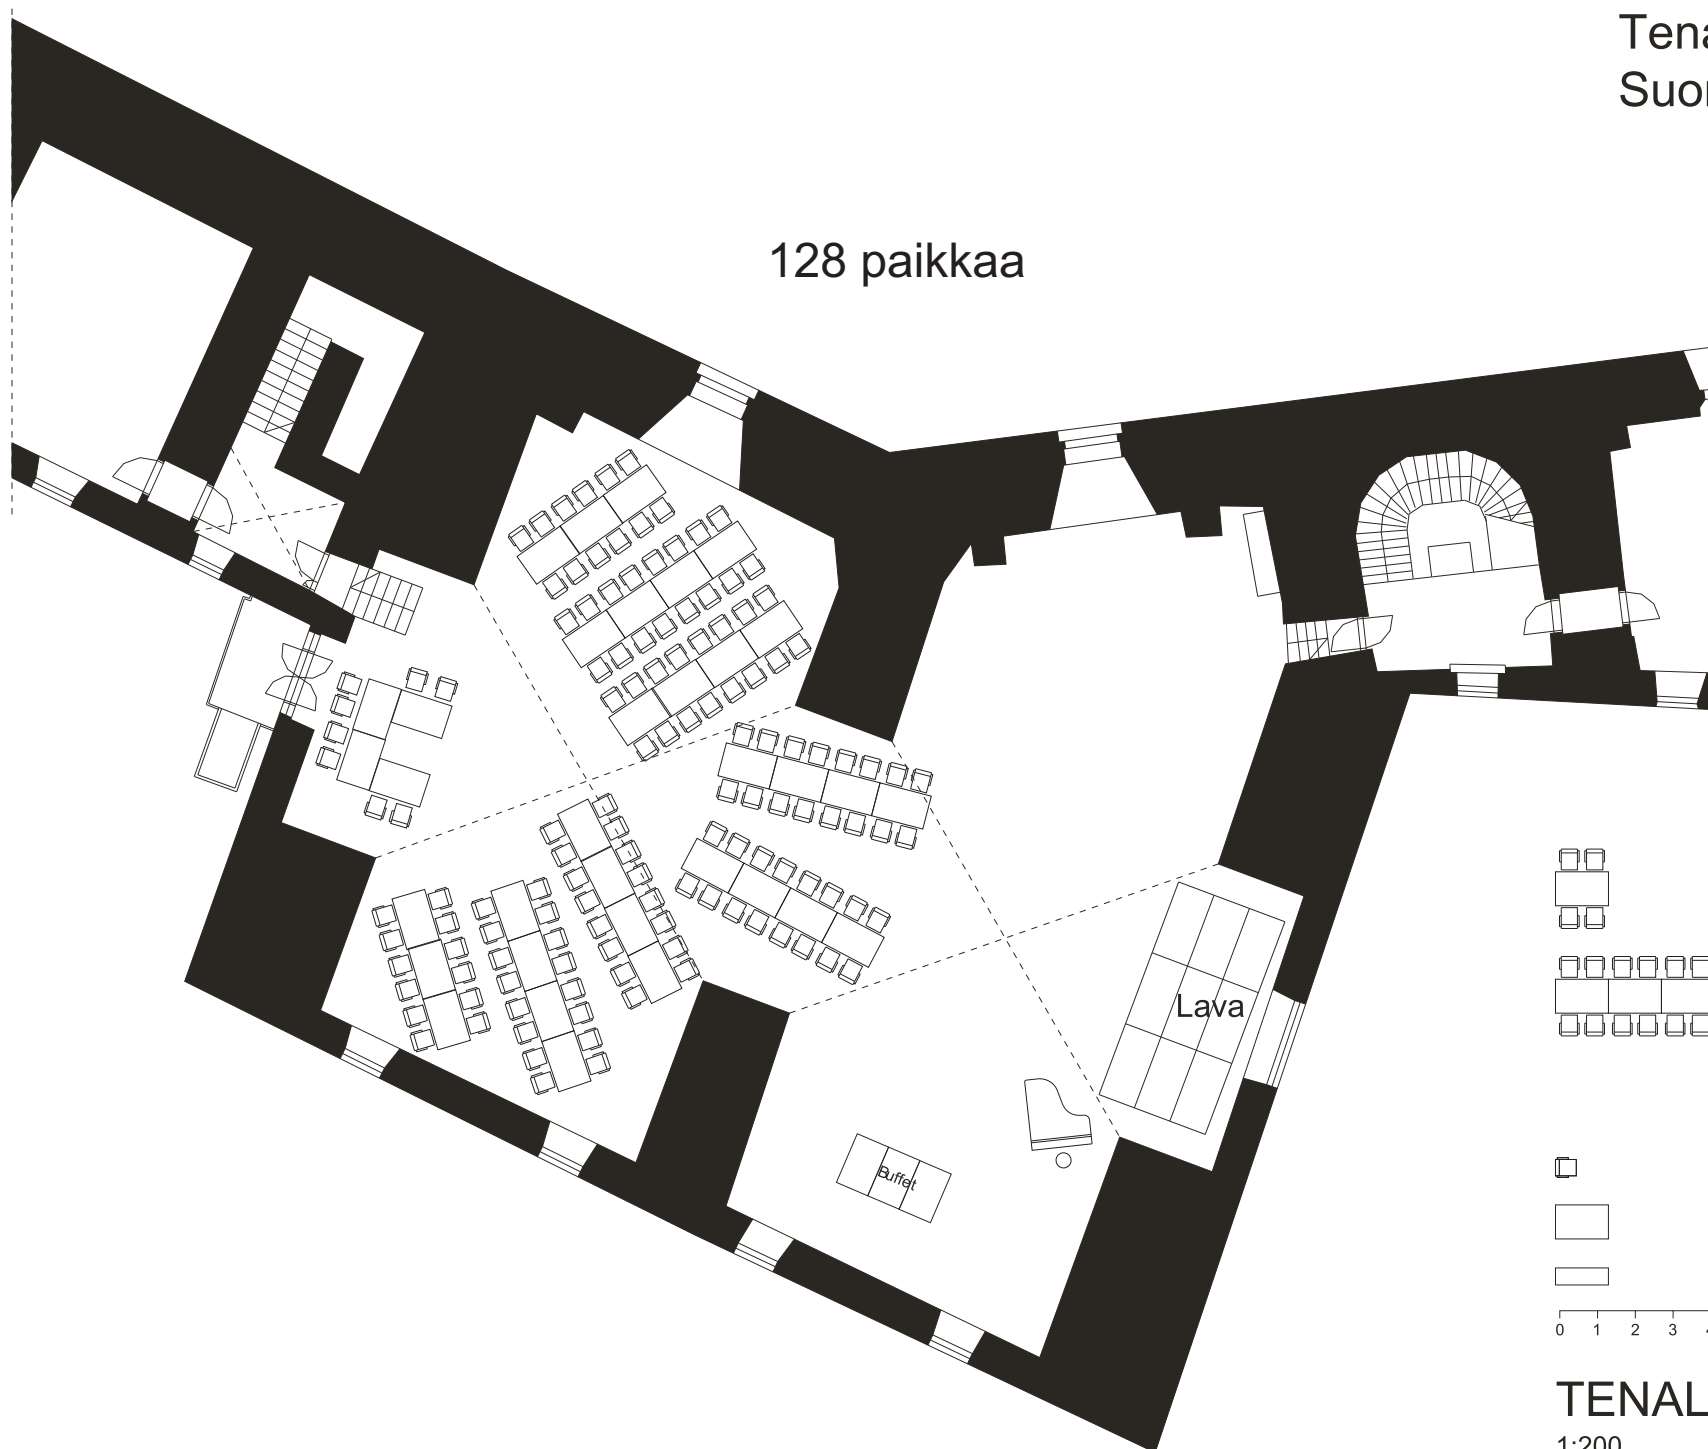

100 luentopaikka + ryhmätyötiloja

Tenalji von Fersen
Suomenlinna B 17 C

112 luentopaikkaa +
120 pöytäpaikkaa

Keittiö

0 1 2 3 4 m

TENALJI VON FERSEN
1:200

128 paikkaa

158 paikkaa

200 pöytäpaikkaa

Tenalji von Fersen
Suomenlinna B 17 C

200 pöytäpaikkaa

0 1 2 3 4 m

TENALJI VON FERSEN
1:200

Tenalji von Fersen
Suomenlinna B 17 C

56 paikkaa +
56 pöytäpaikkaa

TENALJI VON FERSEN
1:200

Tenalji von Fersen
Suomenlinna B 17 C

2 + 164 pöytäpaikkaa

0 1 2 3 4 m

TENALJI VON FERSEN
1:200

Tenalj von Fersen
 Juhlasalin mitoitus

1:200