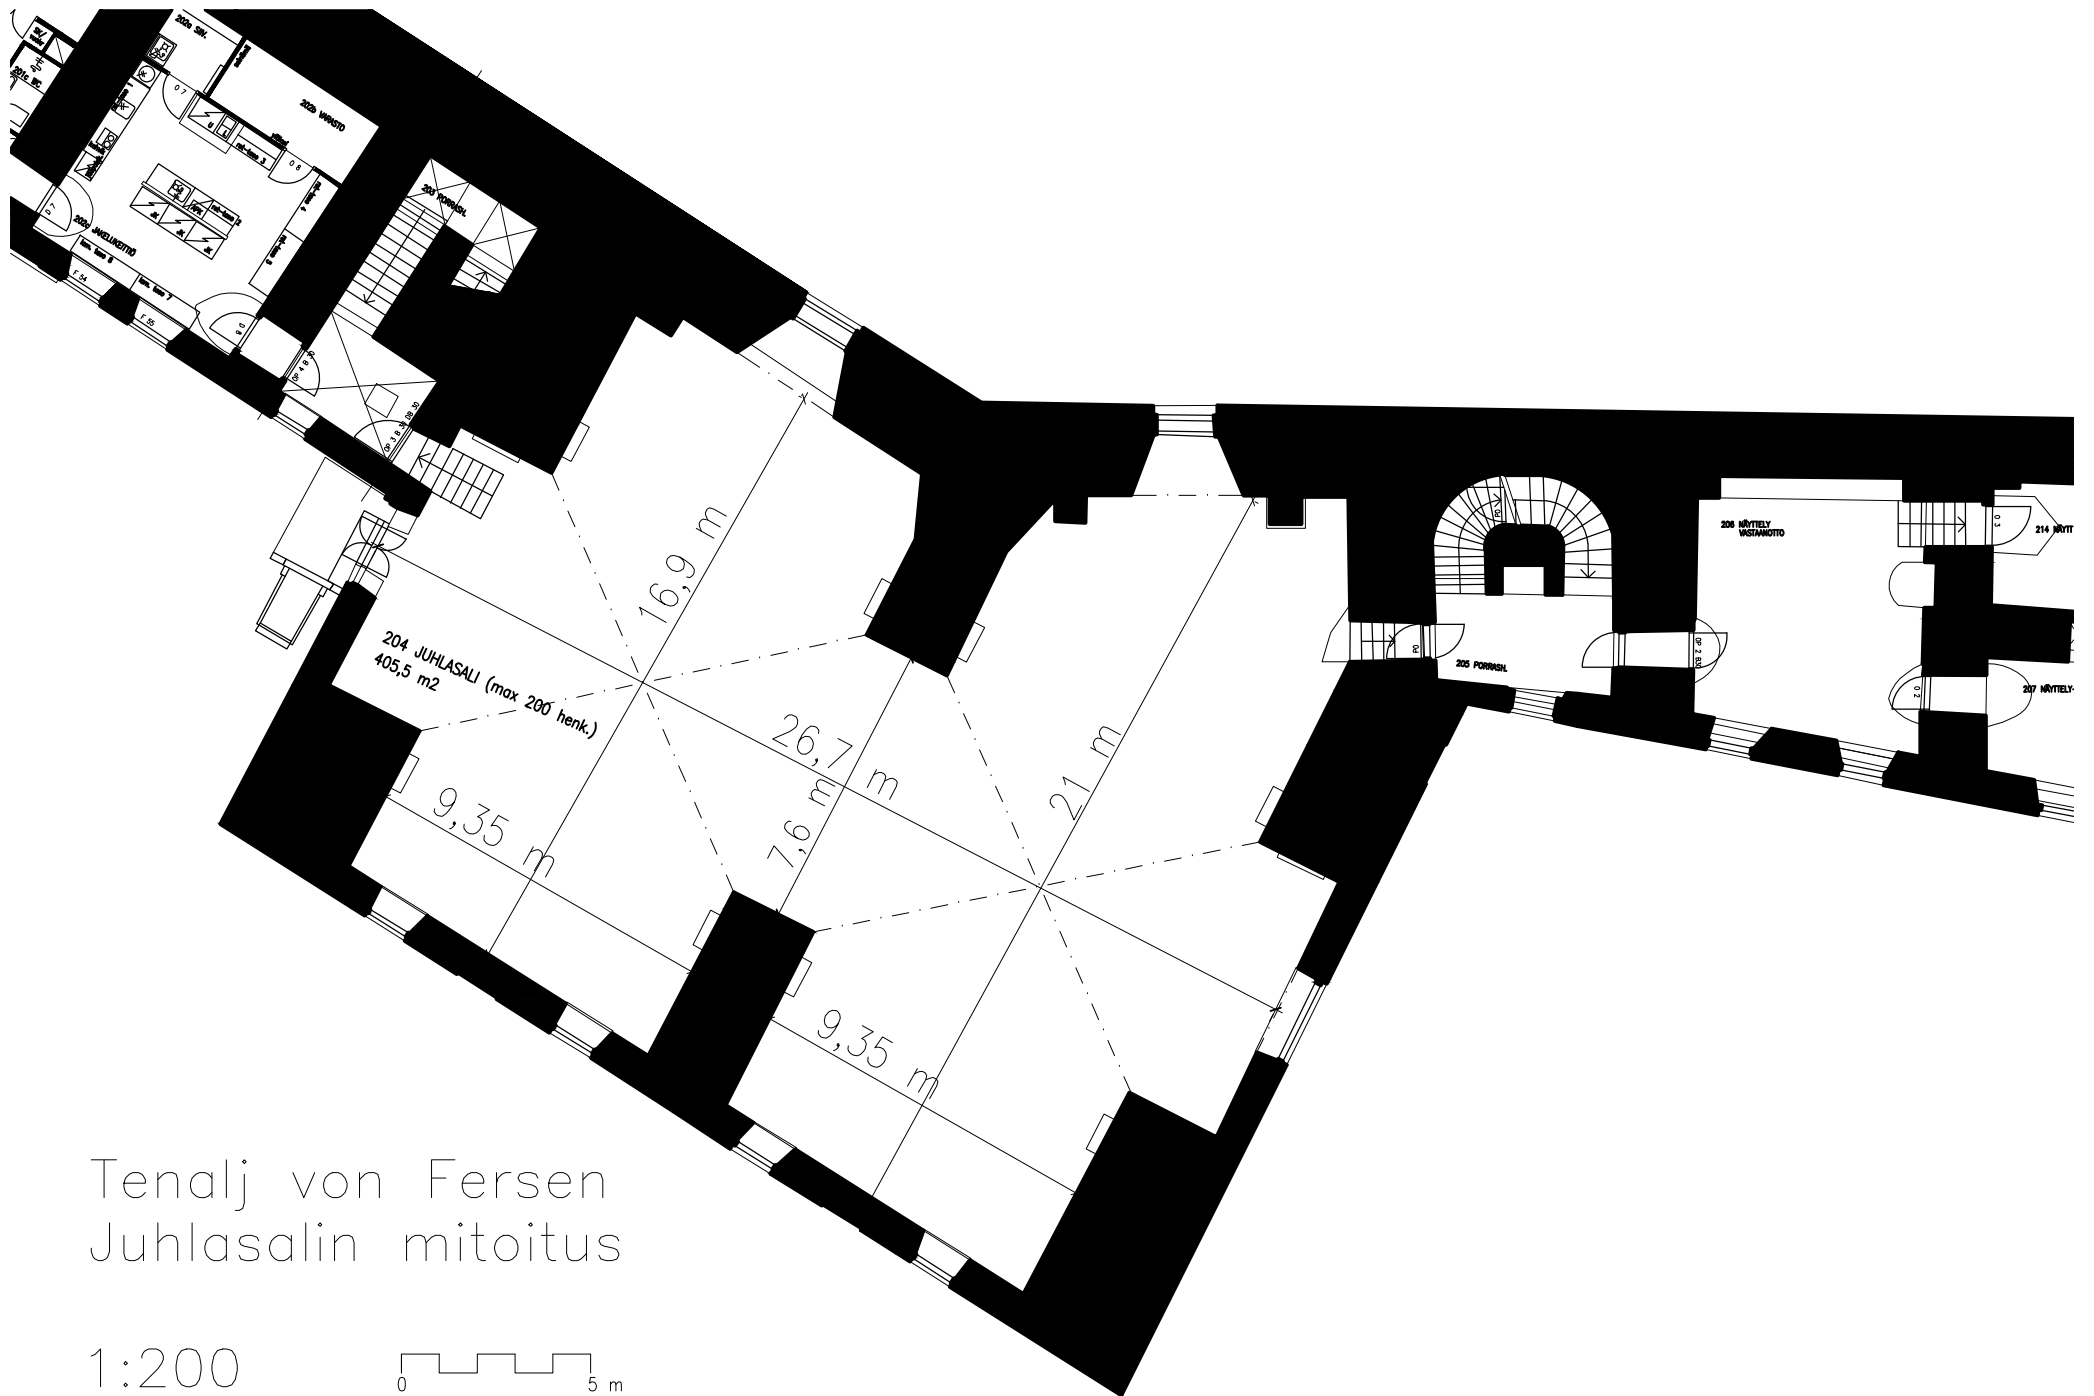

100 luentopaikka + ryhmätyötiloja

Tenalji von Fersen
Suomenlinna B 17 C

112 luentopaikkaa +
120 pöytäpaikkaa

Keittiö

0 1 2 3 4 m

TENALJI VON FERSEN
1:200

128 paikkaa

158 paikkaa

200 pöytäpaikkaa

Tenalji von Fersen
Suomenlinna B 17 C

200 pöytäpaikkaa

0 1 2 3 4 m

TENALJI VON FERSEN
1:200

Tenalji von Fersen
Suomenlinna B 17 C

56 paikkaa +
56 pöytäpaikkaa

TENALJI VON FERSEN
1:200

Tenalji von Fersen
Suomenlinna B 17 C

2 + 164 pöytäpaikkaa

0 1 2 3 4 m

TENALJI VON FERSEN
1:200

Tenalj von Fersen
 Juhlasalin mitoitus

1:200