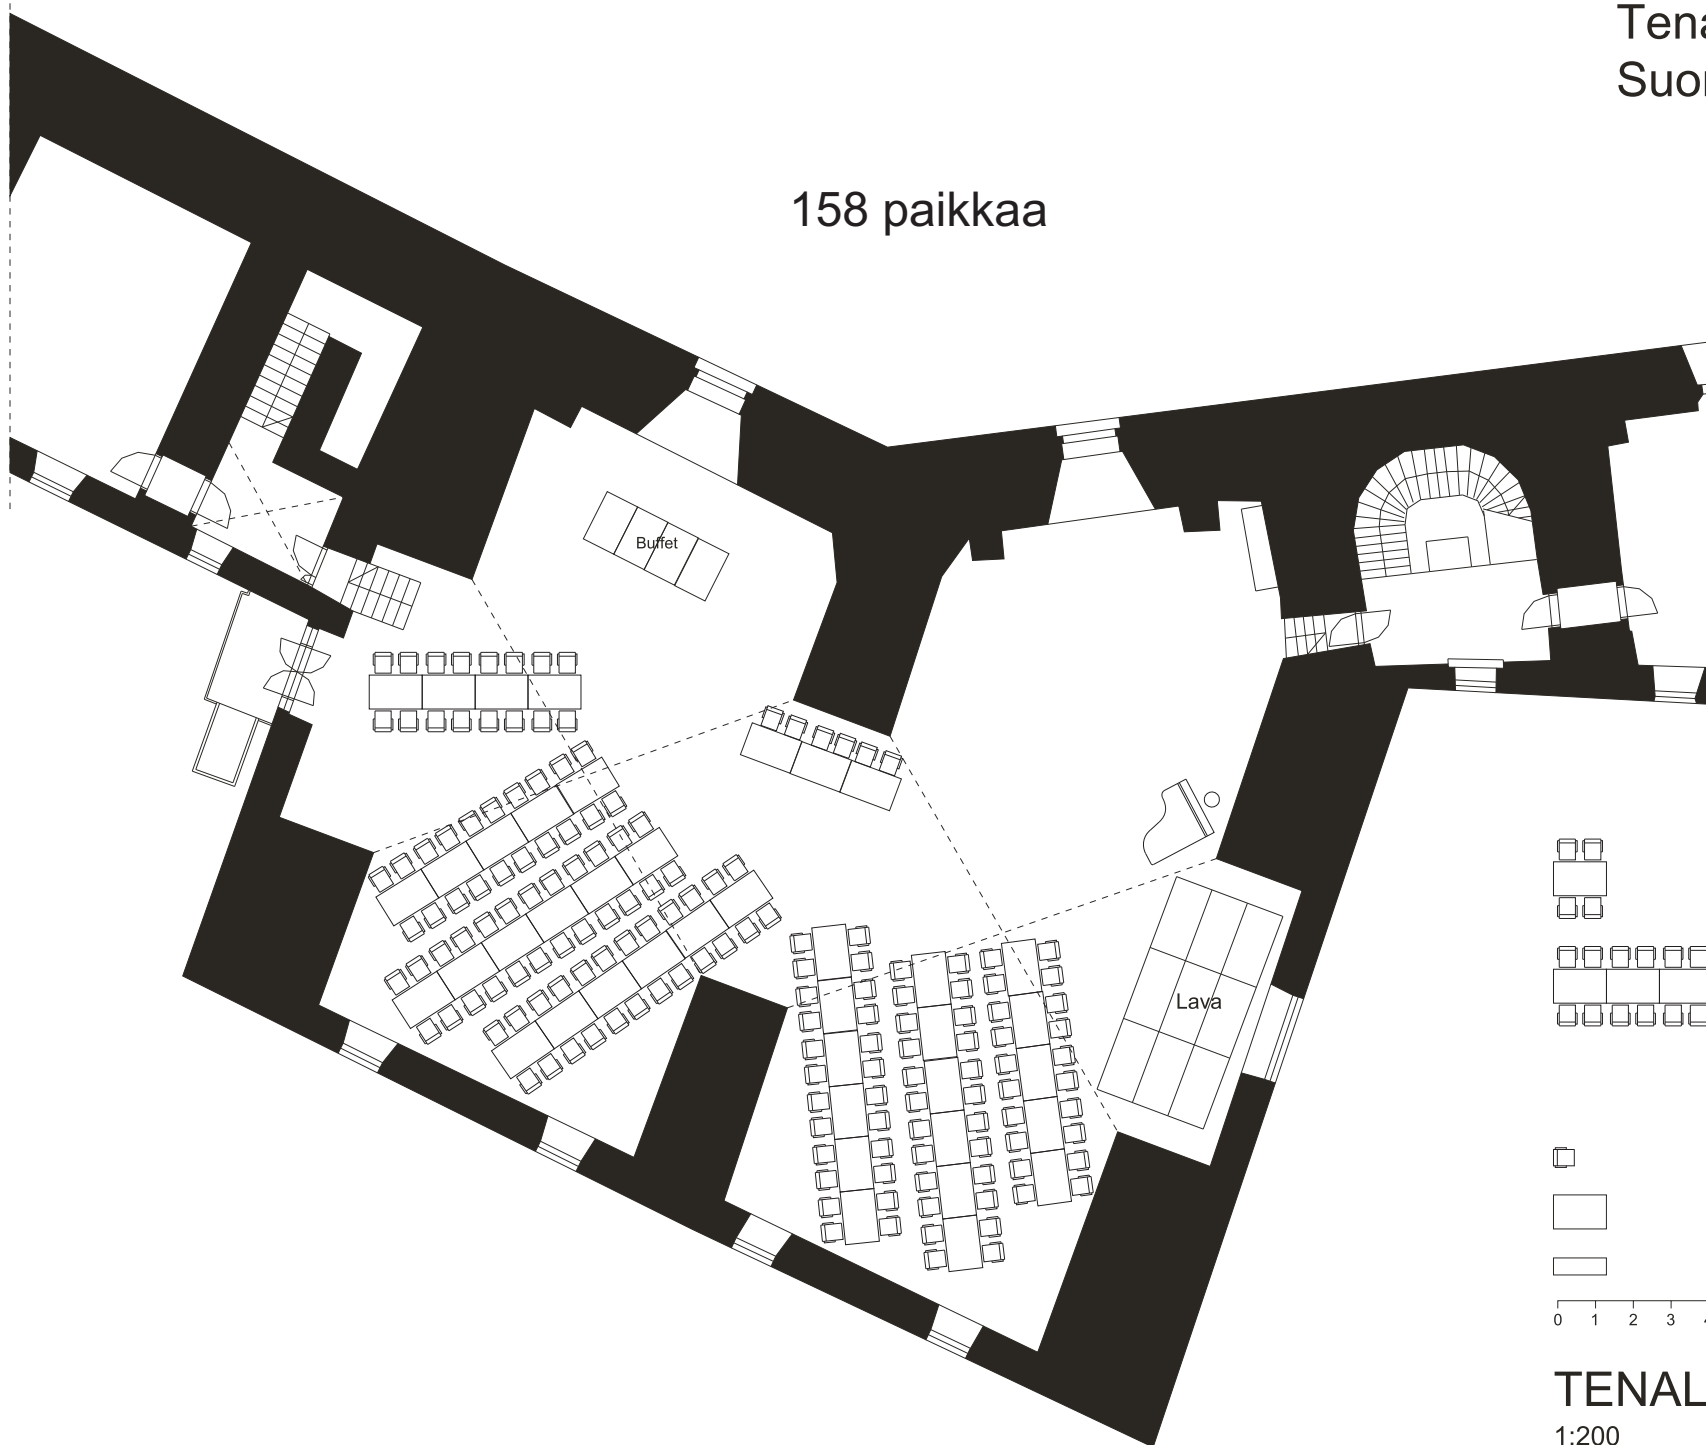

100 luentopaikka + ryhmätyötiloja

Tenalji von Fersen
Suomenlinna B 17 C

112 luentopaikkaa +
120 pöytäpaikkaa

Keittiö

0 1 2 3 4 m

TENALJI VON FERSEN
1:200

128 paikkaa

158 paikkaa

200 pöytäpaikkaa

Tenalji von Fersen
Suomenlinna B 17 C

200 pöytäpaikkaa

0 1 2 3 4 m

TENALJI VON FERSEN
1:200

Tenalji von Fersen
Suomenlinna B 17 C

56 paikkaa +
56 pöytäpaikkaa

TENALJI VON FERSEN
1:200

Tenalji von Fersen
Suomenlinna B 17 C

2 + 164 pöytäpaikkaa

0 1 2 3 4 m

TENALJI VON FERSEN
1:200

Tenalj von Fersen
 Juhlasalin mitoitus

1:200