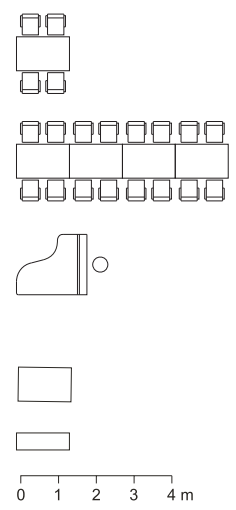

100 luentopaikka + ryhmätyötiloja

Tenalji von Fersen
Suomenlinna B 17 C

112 luentopaikkaa +
120 pöytäpaikkaa

Keittiö

0 1 2 3 4 m

TENALJI VON FERSEN
1:200

128 paikkaa

158 paikkaa

200 pöytäpaikkaa

Tenalji von Fersen
Suomenlinna B 17 C

200 pöytäpaikkaa

0 1 2 3 4 m

TENALJI VON FERSEN
1:200

Tenalji von Fersen
Suomenlinna B 17 C

56 paikkaa +
56 pöytäpaikkaa

TENALJI VON FERSEN
1:200

Tenalji von Fersen
Suomenlinna B 17 C

2 + 164 pöytäpaikkaa

0 1 2 3 4 m

TENALJI VON FERSEN
1:200

Tenalj von Fersen
 Juhlasalin mitoitus

1:200