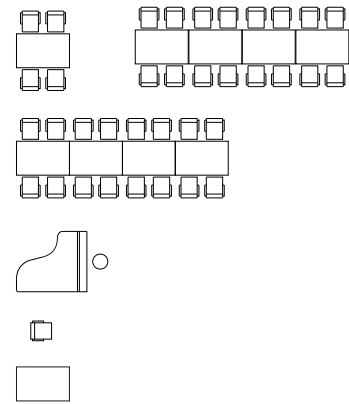

100 luentopaikka + ryhmätyötiloja

Tenalji von Fersen
Suomenlinna B 17 C

112 luentopaikkaa +
120 pöytäpaikkaa

Keittiö

0 1 2 3 4 m

TENALJI VON FERSEN
1:200

128 paikkaa

158 paikkaa

200 pöytäpaikkaa

Tenalji von Fersen
Suomenlinna B 17 C

200 pöytäpaikkaa

0 1 2 3 4 m

TENALJI VON FERSEN
1:200

Tenalji von Fersen
Suomenlinna B 17 C

56 paikkaa +
56 pöytäpaikkaa

TENALJI VON FERSEN
1:200

Tenalji von Fersen
Suomenlinna B 17 C

2 + 164 pöytäpaikkaa

0 1 2 3 4 m

TENALJI VON FERSEN
1:200

Tenalj von Fersen
 Juhlasalin mitoitus

1:200