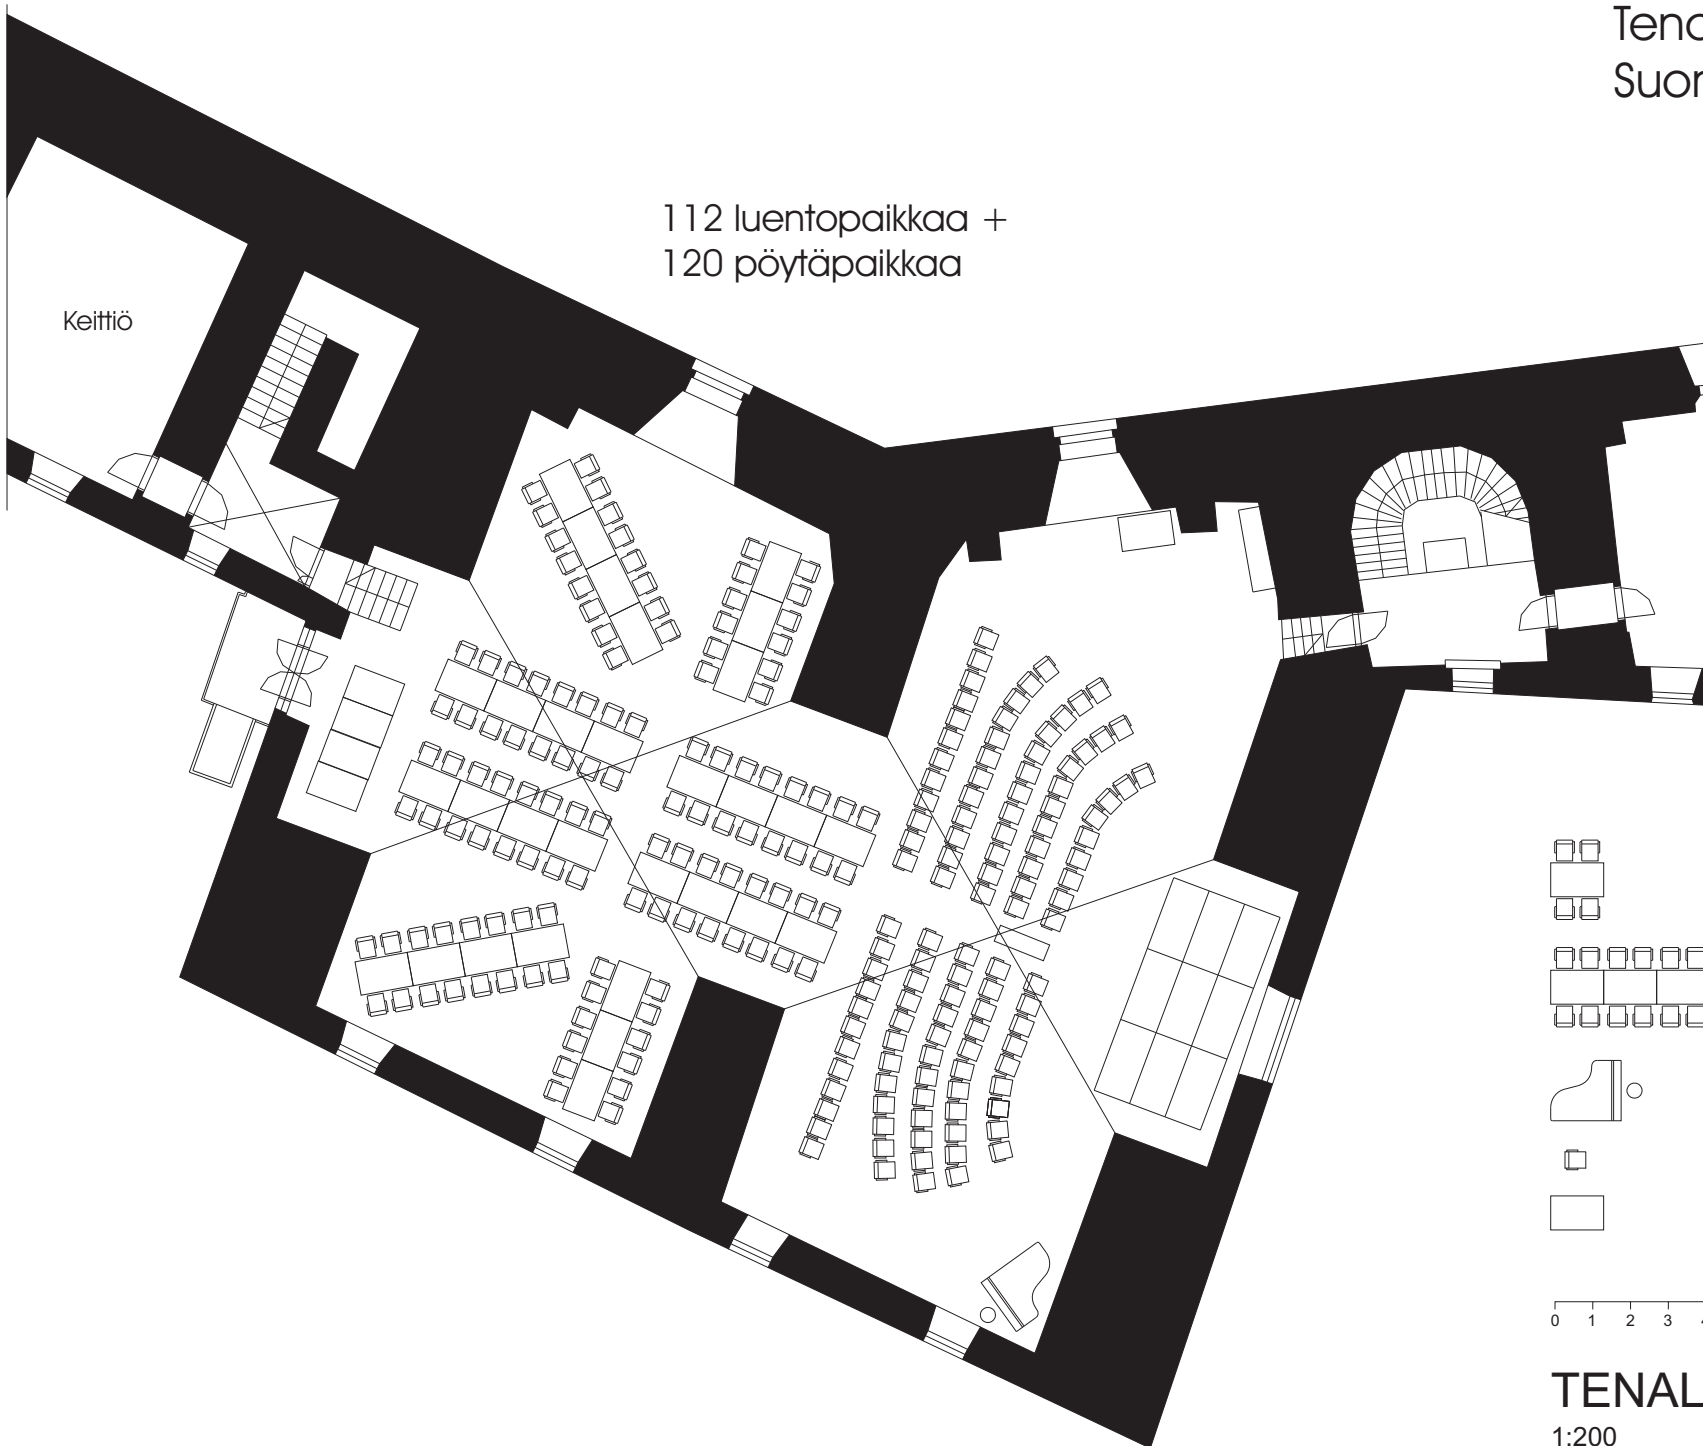

100 luentopaikka + ryhmätyötiloja

Tenalji von Fersen
Suomenlinna B 17 C

112 luentopaikkaa +
120 pöytäpaikkaa

Keittiö

0 1 2 3 4 m

TENALJI VON FERSEN
1:200

128 paikkaa

158 paikkaa

200 pöytäpaikkaa

Tenalji von Fersen
Suomenlinna B 17 C

200 pöytäpaikkaa

0 1 2 3 4 m

TENALJI VON FERSEN
1:200

Tenalji von Fersen
Suomenlinna B 17 C

56 paikkaa +
56 pöytäpaikkaa

TENALJI VON FERSEN
1:200

Tenalji von Fersen
Suomenlinna B 17 C

2 + 164 pöytäpaikkaa

0 1 2 3 4 m

TENALJI VON FERSEN
1:200

Tenalj von Fersen
 Juhlasalin mitoitus

1:200