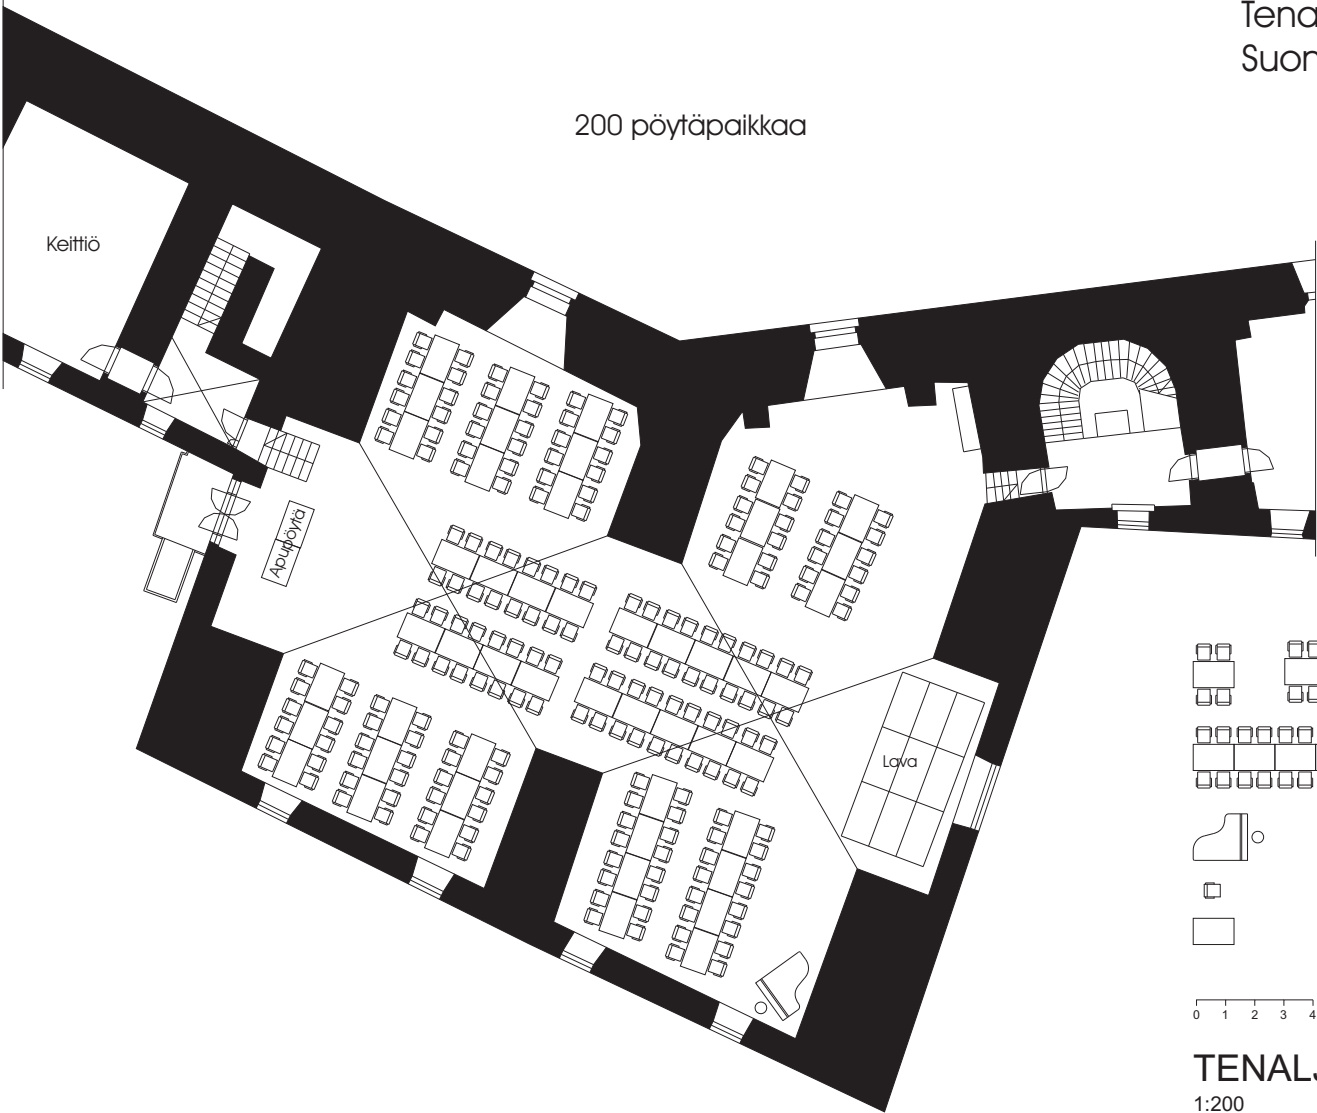

100 luentopaikka + ryhmätyötiloja

Tenalji von Fersen
Suomenlinna B 17 C

112 luentopaikkaa +
120 pöytäpaikkaa

Keittiö

0 1 2 3 4 m

TENALJI VON FERSEN
1:200

128 paikkaa

158 paikkaa

200 pöytäpaikkaa

Tenalji von Fersen
Suomenlinna B 17 C

200 pöytäpaikkaa

0 1 2 3 4 m

TENALJI VON FERSEN
1:200

Tenalji von Fersen
Suomenlinna B 17 C

56 paikkaa +
56 pöytäpaikkaa

TENALJI VON FERSEN
1:200

Tenalji von Fersen
Suomenlinna B 17 C

2 + 164 pöytäpaikkaa

0 1 2 3 4 m

TENALJI VON FERSEN
1:200

Tenalj von Fersen
 Juhlasalin mitoitus

1:200