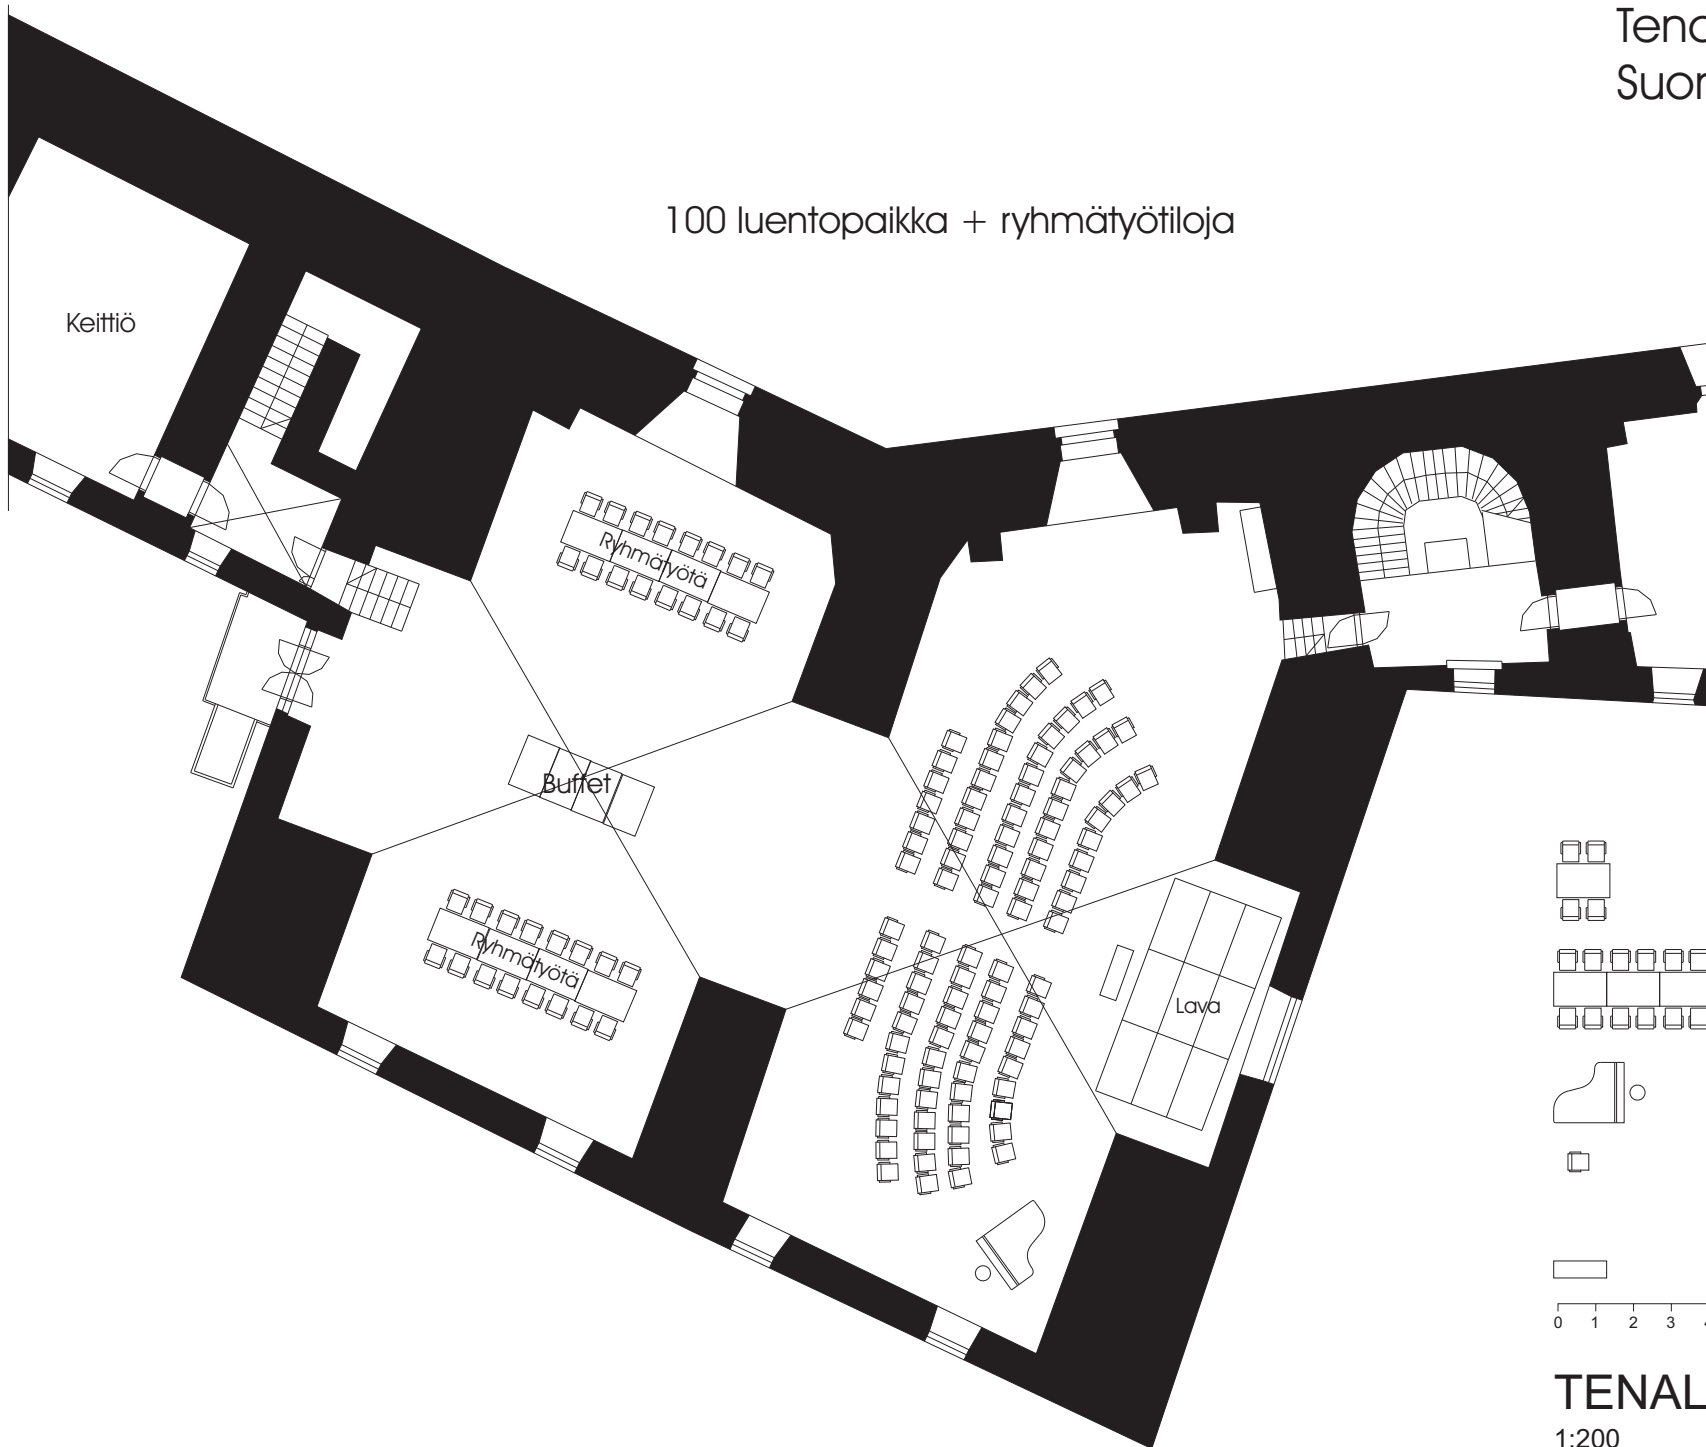

100 luentopaikka + ryhmätyötiloja

Tenalji von Fersen
Suomenlinna B 17 C

112 luentopaikkaa +
120 pöytäpaikkaa

Keittiö

0 1 2 3 4 m

TENALJI VON FERSEN
1:200

128 paikkaa

158 paikkaa

200 pöytäpaikkaa

Tenalji von Fersen
Suomenlinna B 17 C

200 pöytäpaikkaa

0 1 2 3 4 m

TENALJI VON FERSEN
1:200

Tenalji von Fersen
Suomenlinna B 17 C

56 paikkaa +
56 pöytäpaikkaa

TENALJI VON FERSEN
1:200

Tenalji von Fersen
Suomenlinna B 17 C

2 + 164 pöytäpaikkaa

0 1 2 3 4 m

TENALJI VON FERSEN
1:200

Tenalj von Fersen
 Juhlasalin mitoitus

1:200