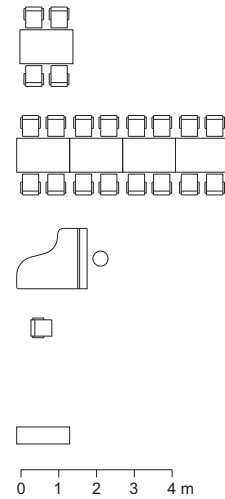

100 luentopaikka + ryhmätyötiloja

Tenalji von Fersen
Suomenlinna B 17 C

112 luentopaikkaa +
120 pöytäpaikkaa

Keittiö

0 1 2 3 4 m

TENALJI VON FERSEN
1:200

128 paikkaa

158 paikkaa

200 pöytäpaikkaa

Tenalji von Fersen
Suomenlinna B 17 C

200 pöytäpaikkaa

0 1 2 3 4 m

TENALJI VON FERSEN
1:200

Tenalji von Fersen
Suomenlinna B 17 C

56 paikkaa +
56 pöytäpaikkaa

TENALJI VON FERSEN
1:200

Tenalji von Fersen
Suomenlinna B 17 C

2 + 164 pöytäpaikkaa

0 1 2 3 4 m

TENALJI VON FERSEN
1:200

Tenalj von Fersen
 Juhlasalin mitoitus

1:200