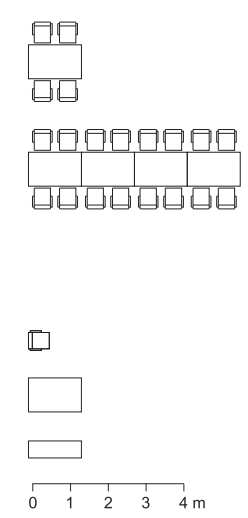

100 luentopaikka + ryhmätyötiloja

Tenalji von Fersen
Suomenlinna B 17 C

112 luentopaikkaa +
120 pöytäpaikkaa

Keittiö

0 1 2 3 4 m

TENALJI VON FERSEN
1:200

128 paikkaa

158 paikkaa

200 pöytäpaikkaa

Tenalji von Fersen
Suomenlinna B 17 C

200 pöytäpaikkaa

0 1 2 3 4 m

TENALJI VON FERSEN
1:200

Tenalji von Fersen
Suomenlinna B 17 C

56 paikkaa +
56 pöytäpaikkaa

TENALJI VON FERSEN
1:200

Tenalji von Fersen
Suomenlinna B 17 C

2 + 164 pöytäpaikkaa

0 1 2 3 4 m

TENALJI VON FERSEN
1:200

Tenalj von Fersen
 Juhlasalin mitoitus

1:200