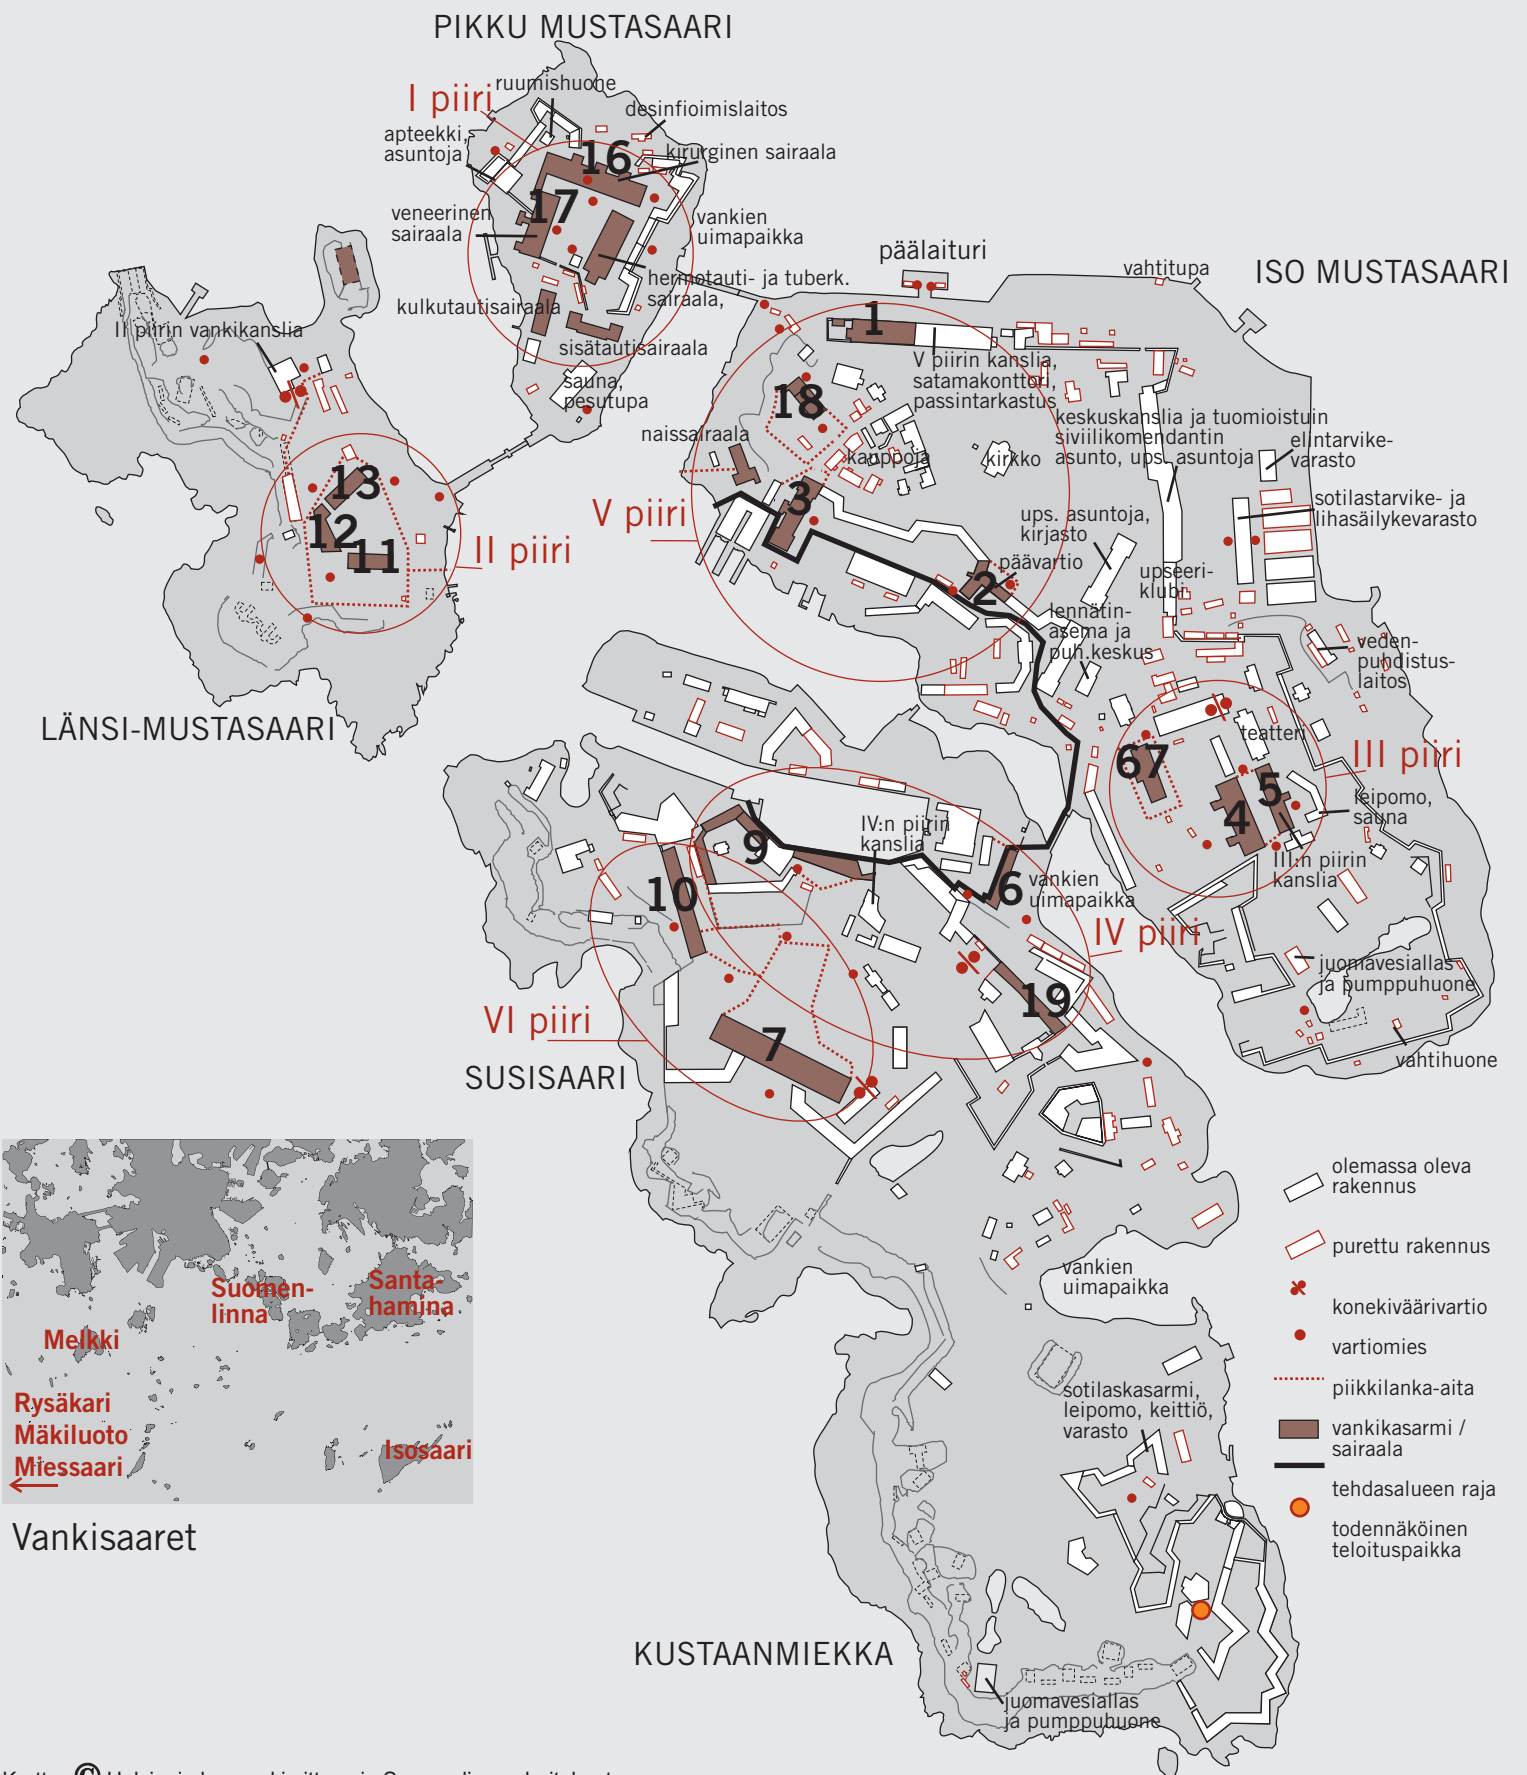

Suomenlinna 1918-19

Vankisaaret

Kartta: © Helsingin kaupunkimittaus ja Suomenlinnan hoitokunta
Lähde: Allan Tiitta, Suomenlinnan sotavankileiri 1918-19