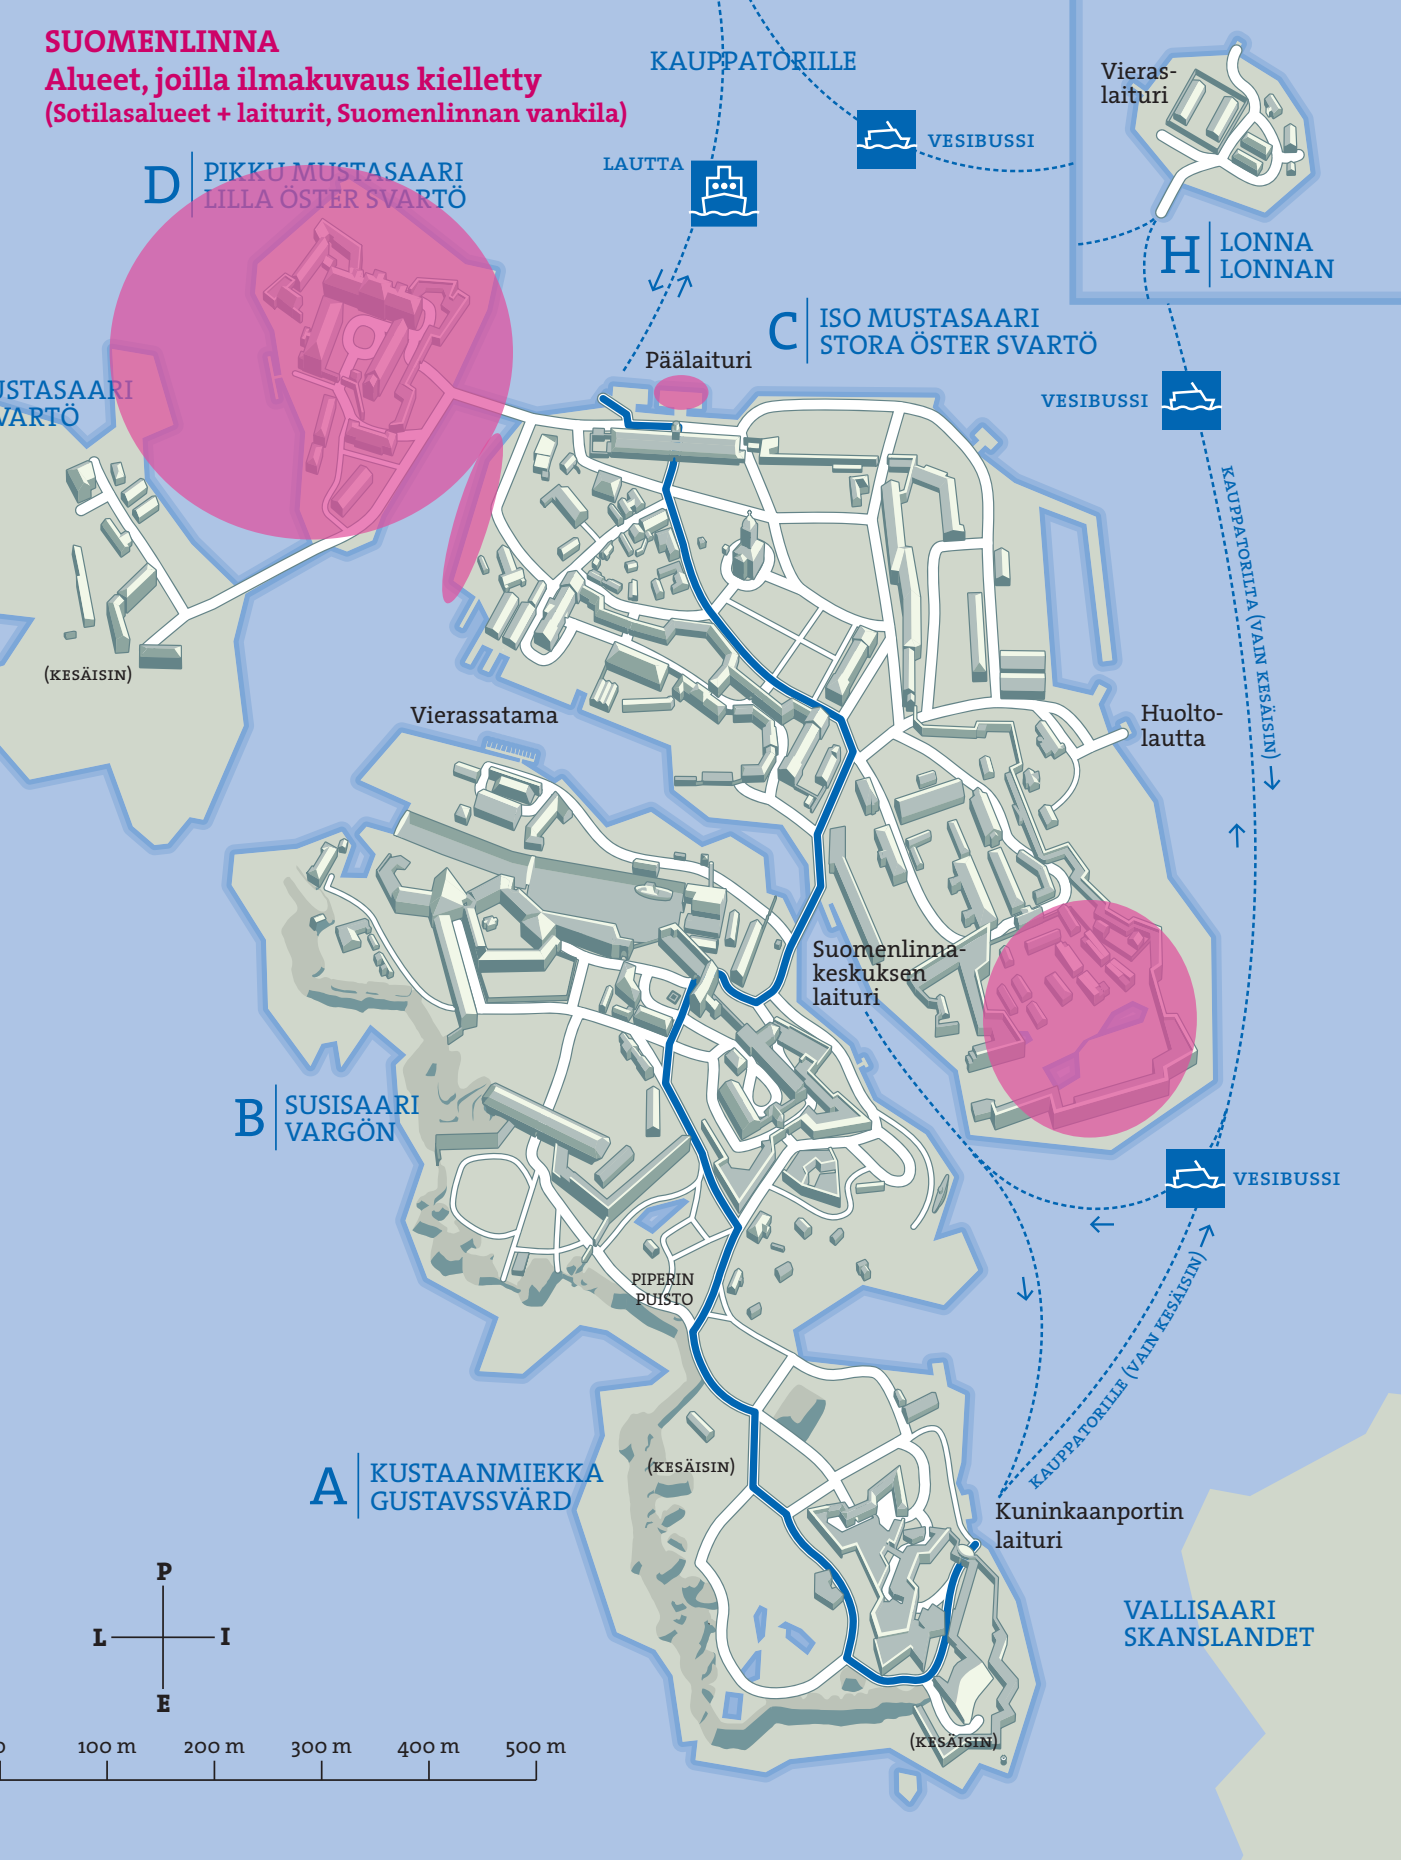

# SUOMENLINNNA

**Alueet, joilla ilmakuvaus kielletty**  
(Sotilasalueet + laiturit, Suomenlinnan vankila)

**D** PIKCU MUSTASAARI  
LILLA ÖSTER SVARTÖ

KAUPPATORILLE

Vieras-  
laituri

VESIBUSSI

**H** LONNA  
LONNAN

ISTASAARI  
VARTÖ

(KESÄISIN)

**C** ISO MUSTASAARI  
STORA ÖSTER SVARTÖ

Päälaituri

VESIBUSSI

KAUPPATORILTA (VAIN KESÄISIN)

Vierassatama

Huolto-  
lautta

Suomenlinna-  
keskuksen  
laituri

**B** SUSISAARI  
VARGÖN

VESIBUSSI

PIPERIN  
PUJISTO

KAUPPATORILLE (VAIN KESÄISIN)

**A** KUSTANMIEKKA  
GUSTAVSSVÄRD

(KESÄISIN)

Kuninkaanportin  
laituri

VALLISAARI  
SKANSLANDET

0 100 m 200 m 300 m 400 m 500 m

(KESÄISIN)