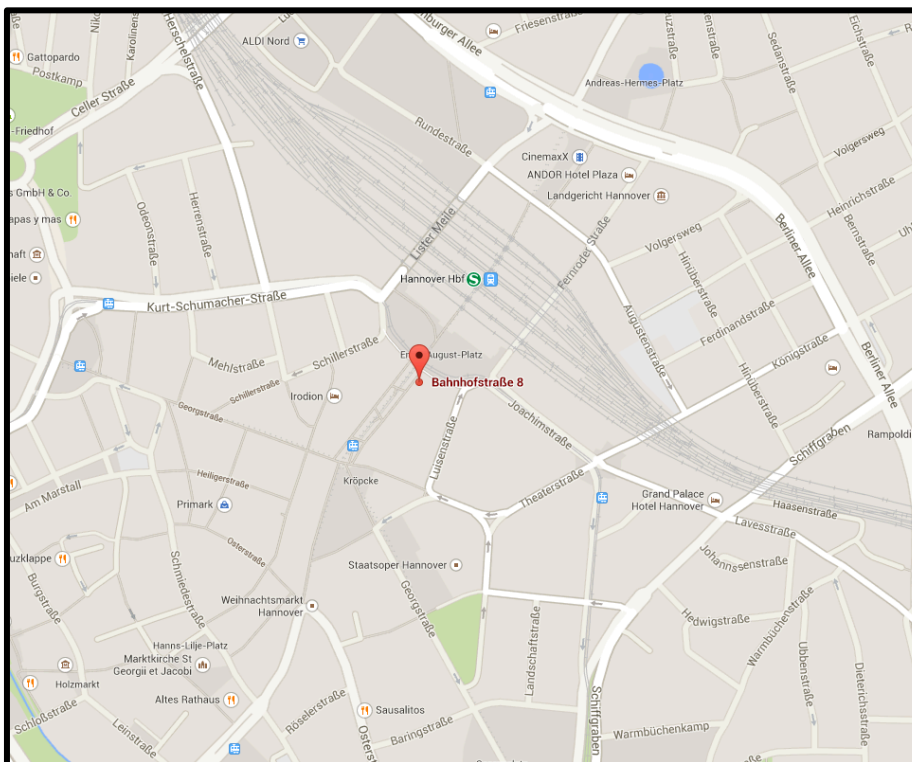

Mit dem Auto:

- Von der Autobahn A 2 (in Richtung Berlin/Dortmund) fahren Sie am Autobahnkreuz Hannover-Ost ab, von der Autobahn A 7 (in Richtung Frankfurt/Hamburg) fahren Sie am Autobahnkreuz Hannover-Kirchhorst:
- Folgen Sie der A 37 (in Richtung Messe/Zentrum).
- Wechseln Sie auf die B 3, in Richtung "Congress Zentrum/Zoo".
- Folgen Sie der L 384 (Hans-Böckler-Allee) und Berliner Allee, biegen Sie nach links in die Lavesstrasse, dann rechts in die Joachimstrasse und wieder links zum Ernst-August-Platz.

Mit öffentlichen Verkehrsmitteln:

- Gehen Sie in Richtung Eingang/Ausgang zur Stadt "Ernst-August-Platz".
- Überqueren Sie den Platz geradeaus zur "Bahnhofstraße".
- Das Regus Center befindet sich im Eckgebäude links