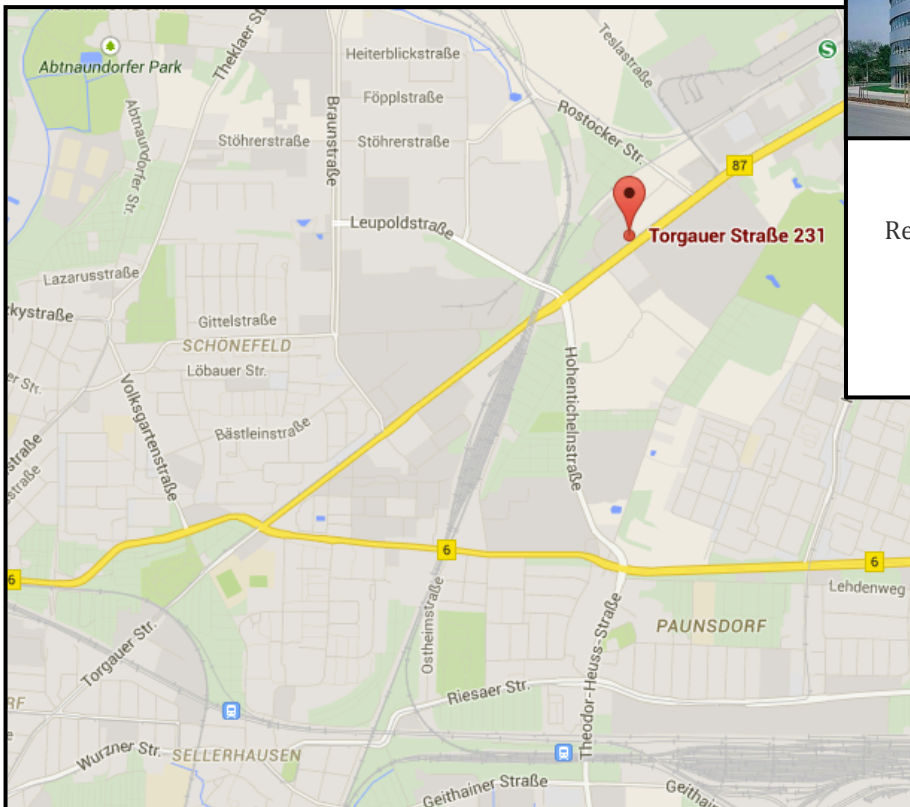

Mit dem PKW:

Vom Hauptbahnhof kommend

- Starten Sie über den Willy-Brandt-Platz/ B87 nach Südosten Richtung Goethestraße
- Fahren Sie dann geradeaus auf der Mecklenburger Straße
- Danach weiter auf der Eisenbahnstraße
- Biegen Sie dann links auf die Torgauer Straße/ B87 ab
- Im nächsten Schritt wenden Sie an der Teslastraße
- Ihr Ziel befindet sich nach ca. 500 m auf der rechten Seite

Mit den öffentlichen Verkehrsmitteln:

- Von Leipzig Hauptbahnhof mit der S4 bis zu Leipzig-Heiterblick
- Dann auf der Wodanstraße Richtung Süden gehen
- An der Ecke Wodanstraße/ Torgauer Straße bei der Haltestelle Portitzer Allee die Straßenbahn 3 nehmen und zwei Stationen bis zum Arcus Park fahren

Parkmöglichkeiten (Nähe):

- Im Arcus Park

Datenrettung Germany
Regus Business Center - Arcus Park
Torgauer Straße 231-233
04347 Leipzig
Tel. (03 41) 94 67 61 37
Mo. - Fr. 08.30 - 18.00