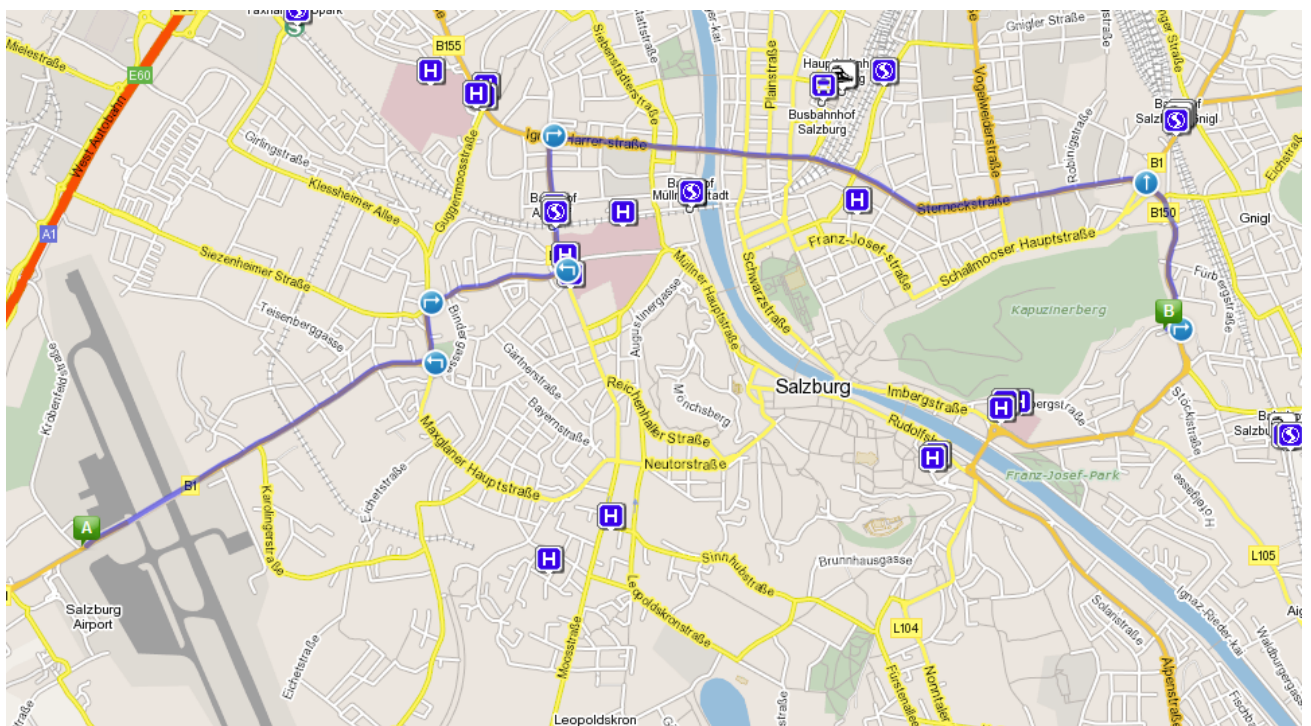

Mit dem PKW:

Von Salzburg Nord kommend:

- **A** Abfahrt auf die B150 Richtung Zentrum Salzburg
- 2,56 km auf der Salzburger Bundesstraße Richtung Süden(B150)
- Links abbiegen auf die Sterneckstraße (B1 - Wiener Bundesstraße) und dem Straßenverlauf folgen
- nach 690m Rechts halten, die Straße geht in einem Bogen in die Fürbergstraße über
- Richtung Süden auf der Fürbergstraße 770m - Übergang in Eberhard-Fugger-Straße
- nach 4,06 km auf der rechten Seite:
- Sie haben unseren Standort erreicht **B**

Mit dem PKW:

Von Salzburg West / Flughafen kommend:

- **A** Fahren Sie auf die Innsbrucker Bundesstraße (B1)
- Richtung Zentrum Nordosten
- nach 1,9km biegen Sie links ab (weiterhin B1)
- nach 290m biegen Sie rechts ab (weiterhin B1)
- nach 680m biegen Sie links ab auf die Rudolf-Biebl-Straße (weiterhin B1)
- nach 650m biegen Sie rechts ab auf Ignaz-Harrer-Straße
- folgen Sie 2,9km dem Straßenverlauf (Übergang Sterneckstraße siehe oben Anfahrtsplan vom Bahnhof)
- nach 7,25km auf der rechten Seite:
- Sie haben unseren Standort erreicht **B**

Mit dem PKW:

Von Salzburg Süd / Tauernautobahn kommend:

- **A** Abfahrt auf die B150 Richtung Zentrum Salzburg
- 7,67 km auf der Alpenstraße Richtung Norden (B150)
- entlang der Salzach auf der Heilbrunner Straße (weiterhin B150)
- am Rudolfsplatz rechts halten und über die Karolinen Brücke die Salzach queren (weiterhin B150)
- nach der Karolinen Brücke am Franz-Rehrl-Platz rechts halten und auf die Bürgleinstraße abbiegen (weiterhin B150)
- im Kreisverkehr die 2. Ausfahrt (geradeaus weiterhin B150)
- im 2. Kreisverkehr wieder die 2. Ausfahrt (geradeaus weiterhin B150)
- dem Straßenverlauf folgen
- nach 9,64km auf der linken Seite:
- Sie haben unseren Standort erreicht **B**