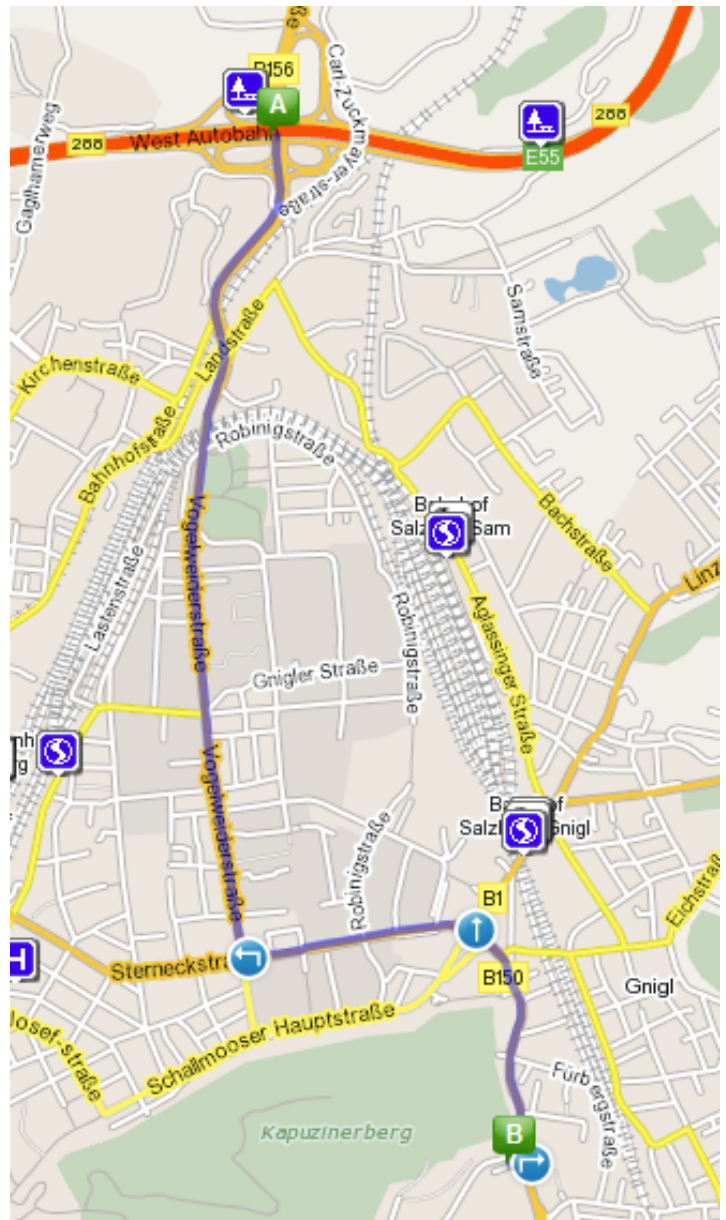

Mit dem PKW:

Von Salzburg Nord kommend:

- **A** Abfahrt auf die B150 Richtung Zentrum Salzburg
- 2,56 km auf der Salzburger Bundesstraße Richtung Süden(B150)
- Links abbiegen auf die Sterneckstraße (B1 - Wiener Bundesstraße) und dem Straßenverlauf folgen
- nach 690m Rechts halten, die Straße geht in einem Bogen in die Fürbergstraße über
- Richtung Süden auf der Fürbergstraße 770m - Übergang in Eberhard-Fugger-Straße
- nach 4,06 km auf der rechten Seite:
- Sie haben unseren Standort erreicht **B**

Mit dem PKW:

Von Salzburg West / Flughafen kommend:

- **A** Fahren Sie auf die Innsbrucker Bundesstraße (B1)
- Richtung Zentrum Nordosten
- nach 1,9km biegen Sie links ab (weiterhin B1)
- nach 290m biegen Sie rechts ab (weiterhin B1)
- nach 680m biegen Sie links ab auf die Rudolf-Biebl-Straße (weiterhin B1)
- nach 650m biegen Sie rechts ab auf Ignaz-Harrer-Straße
- folgen Sie 2,9km dem Straßenverlauf (Übergang Sterneckstraße siehe oben Anfahrtsplan vom Bahnhof)
- nach 7,25km auf der rechten Seite:
- Sie haben unseren Standort erreicht **B**

Mit dem PKW:

Von Salzburg Süd / Tauernautobahn kommend:

- **A** Abfahrt auf die B150 Richtung Zentrum Salzburg
- 7,67 km auf der Alpenstraße Richtung Norden (B150)
- entlang der Salzach auf der Heilbrunner Straße (weiterhin B150)
- am Rudolfsplatz rechts halten und über die Karolinen Brücke die Salzach queren (weiterhin B150)
- nach der Karolinen Brücke am Franz-Rehrl-Platz rechts halten und auf die Bürgleinstraße abbiegen (weiterhin B150)
- im Kreisverkehr die 2. Ausfahrt (geradeaus weiterhin B150)
- im 2. Kreisverkehr wieder die 2. Ausfahrt (geradeaus weiterhin B150)
- dem Straßenverlauf folgen
- nach 9,64km auf der linken Seite:
- Sie haben unseren Standort erreicht **B**