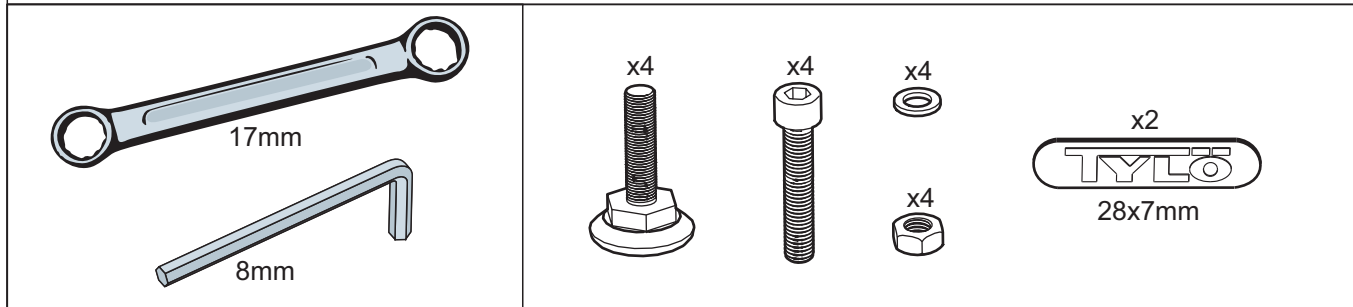

Lave/Bench Corian

Spänn muttrarna försiktigt.
Tighten nuts carefully.

Rundning
Rounding

TYLÖ

L=2345 mm

Tylö Steam Outlet

OK!

OK!