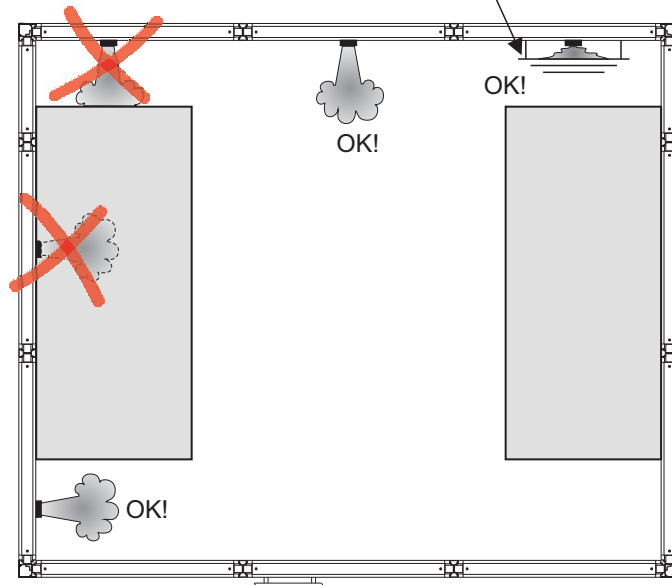

Lave/Bench Corian

Spänn muttrarna försiktigt.
Tighten nuts carefully.

Rundning
Rounding

TYLÖ

L=2345 mm

Tylö Steam Outlet

OK!

OK!