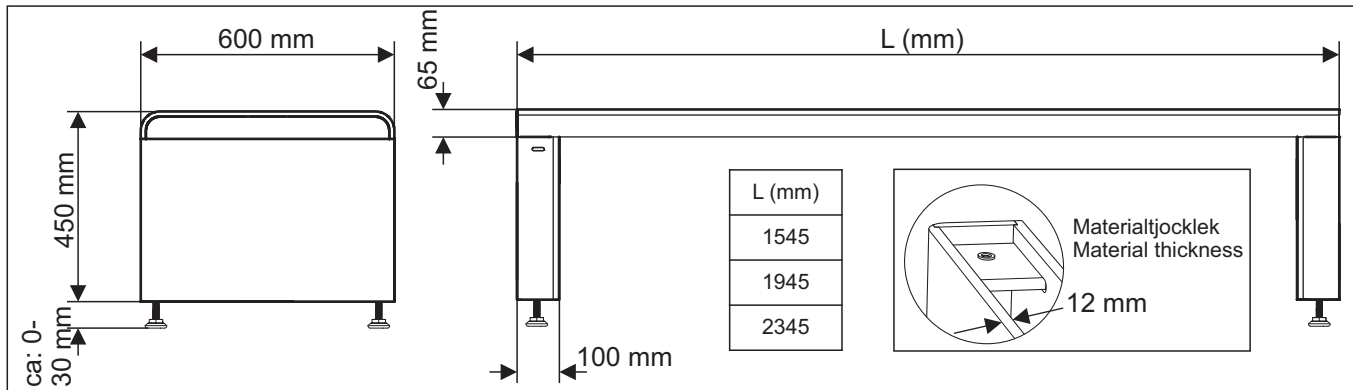

Lave/Bench Corian

Spänn muttrarna försiktigt.
Tighten nuts carefully.

Rundning
Rounding

TYLÖ

L=2345 mm

Tylö Steam Outlet

OK!

OK!