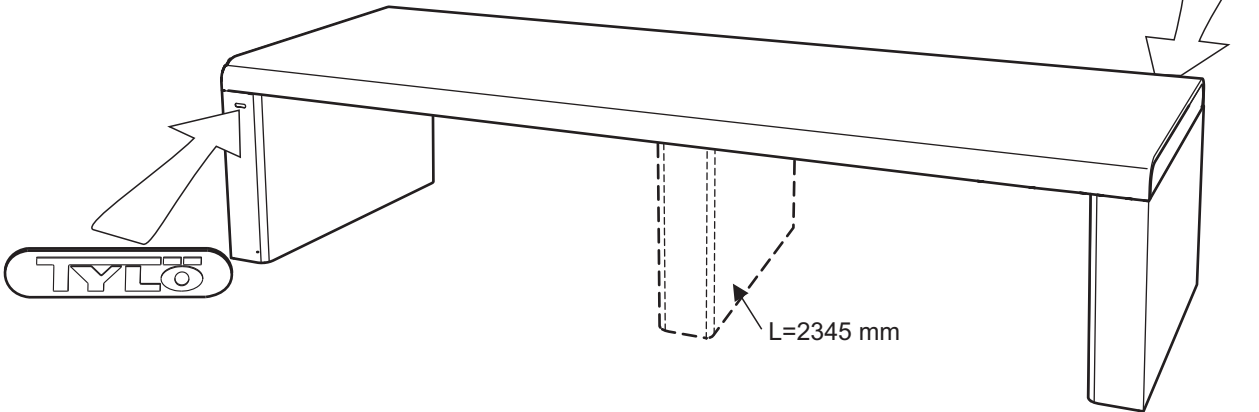

Lave/Bench Corian

Spänn muttrarna försiktigt.
Tighten nuts carefully.

Rundning
Rounding

TYLÖ

L=2345 mm

Tylö Steam Outlet

OK!

OK!