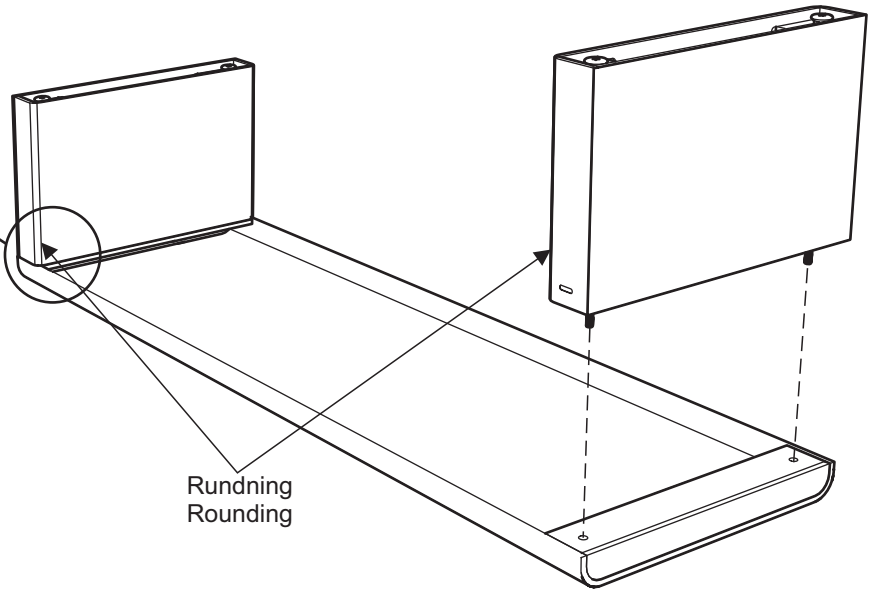

Lave/Bench Corian

Spänn muttrarna försiktigt.
Tighten nuts carefully.

Rundning
Rounding

TYLÖ

L=2345 mm

Tylö Steam Outlet

OK!

OK!