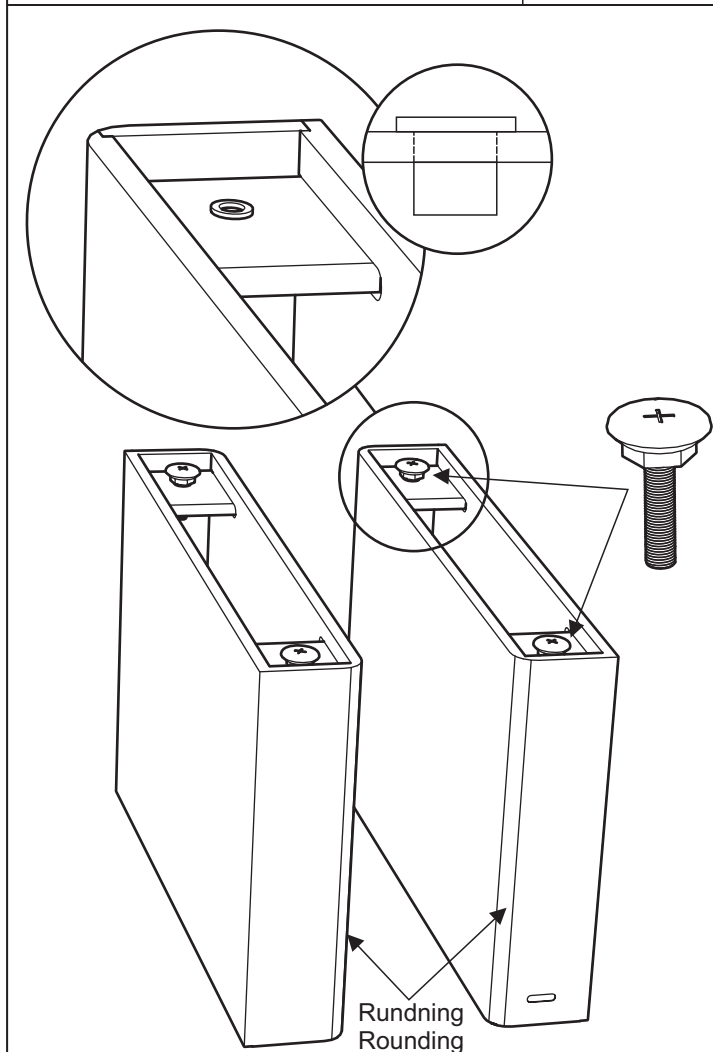

Lave/Bench Corian

Spänn muttrarna försiktigt.
Tighten nuts carefully.

Rundning
Rounding

TYLÖ

L=2345 mm

Tylö Steam Outlet

OK!

OK!