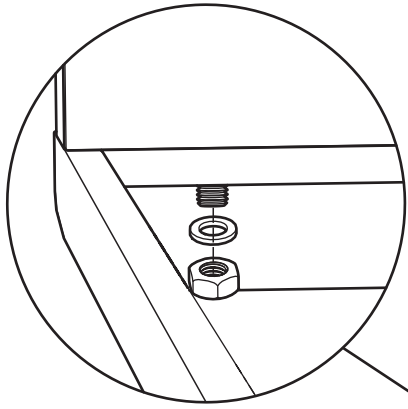

Lave/Bench Corian

Spänn muttrarna försiktigt.
Tighten nuts carefully.

Rundning
Rounding

TYLÖ

L=2345 mm

Tylö Steam Outlet

OK!

OK!