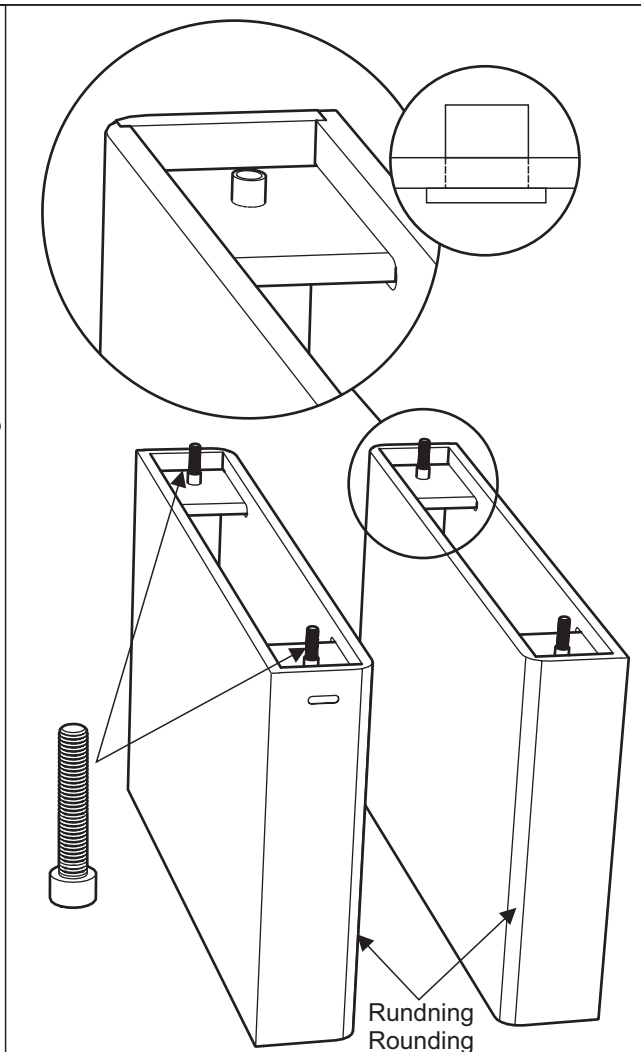

Lave/Bench Corian

Spänn muttrarna försiktigt.
Tighten nuts carefully.

Rundning
Rounding

TYLÖ

L=2345 mm

Tylö Steam Outlet

OK!

OK!