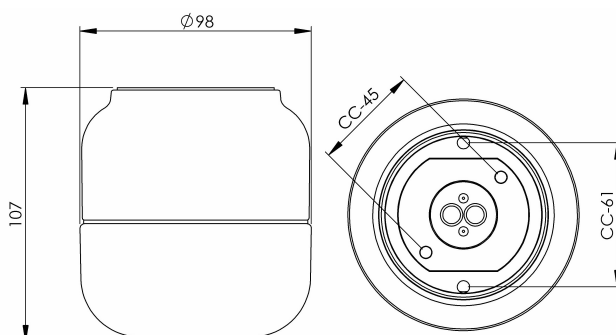

Specifikation

Sockelmaterial	Porslin
Lamphållare	G9
Ljuskälla	Max 25W vägg (inkl.)
Spänning	230V
Montering	Vägg
Sockelfärg	Vit NCS S 1502-G50Y
Skyddsklass	II
D-klassad	Nej
Kapslingsklass	IP44
Energiklass	-
T _a	Max +125
Höjd	108 mm
Diameter Ø	98 mm
Glas	Matt opal
Glasgänga	84,5 mm
Vikt	0,73 kg
Design	Kauppi & Kauppi

Teknisk information

Silikontätning mellan glas och sockel. Fyra Ø 5mm hål för montage. CC-mått 61 mm, alternativt två dolda hål för CC-mått 45 mm. En kabelgenomföring i botten med uttag för två nätkablar. Trådfäste i botten för anslutning av max 2 x 2,5 mm². Överkoppling är möjlig. Bottengenomföring. Brytväggar saknas. Petskydd och skydd mot strilande vatten från alla vinklar. Armaturen är anpassad för att monteras i en omgivningstemperatur på högst 125 °C. Är även godkänd för ångbastu. Bastuljuskälla, halogen, G9, 25W inkluderad.