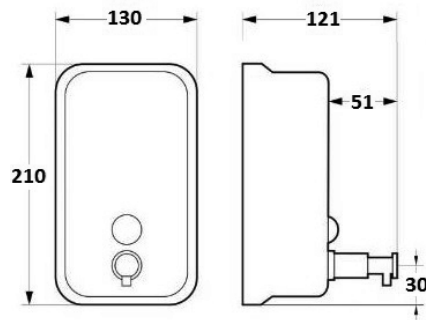

GIF 405

Dosificador Inox satinado.
AISI 304.
Visor de nivel.
Apto para jabones y geles.

Satin stainless steel dispenser.
 AISI 304.
 Level viewer.
 Suitable for soaps and gels.

MODELO	CAPACIDAD (L)	CODIGO EAN	UNIDADES MINIMAS	UNIDADES CAJAS
GIF 405	1	8436028586042	1	20

GIF 510

Porta rollos Inox satinado.
AISI 304.
Kit de instalación con 2 llaves.
Papel Jumbo de hasta 300 m.

Satin stainless steel roll holder.
 AISI 304.
 Installation kit with 2 keys.
 Jumbo paper up to 300 m.

MODELO	MEDIDAS (cm)	CODIGO EAN	UNIDADES MINIMAS	UNIDADES CAJAS
GIF 510	D 27 x F 11	8436028586059	1	10