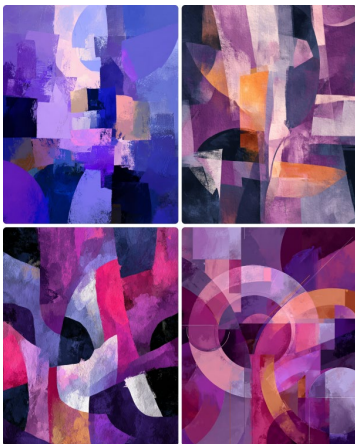

Atmosphärisches Keynote-Template

8.1.5 PRAXIS Verläufe

prompt digital painting, bold abstract shapes and forms background, color palette: violet tones --chaos 10 --ar 4:5 --raw --stylize 150

Expressive abstrakte Formen in kräftigen Violettönen