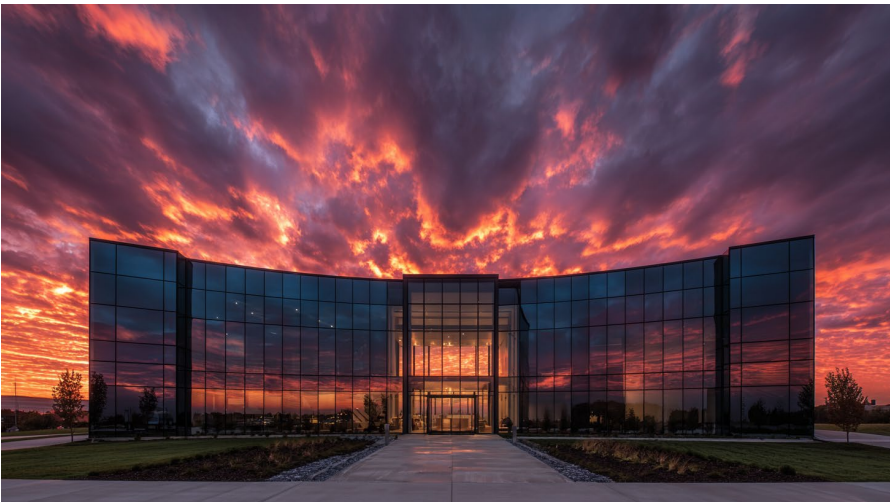

Glasarchitektur im Spiegelbild des dramatischen Sonnenuntergangs