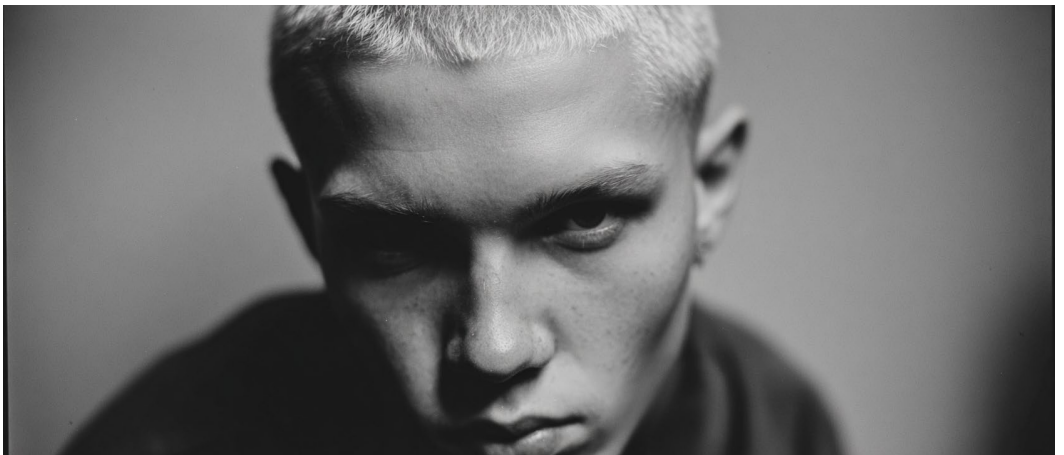

Feinkörniges Schwarz-Weiß im FP4-Stil