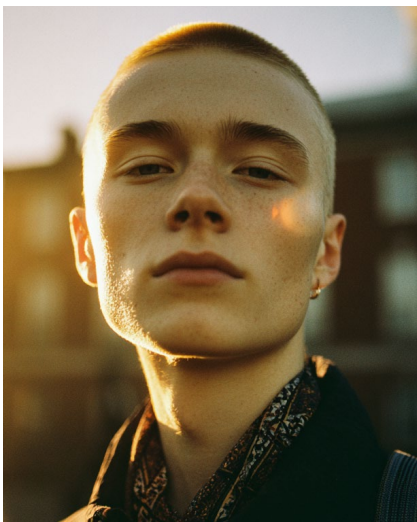

lomography camera