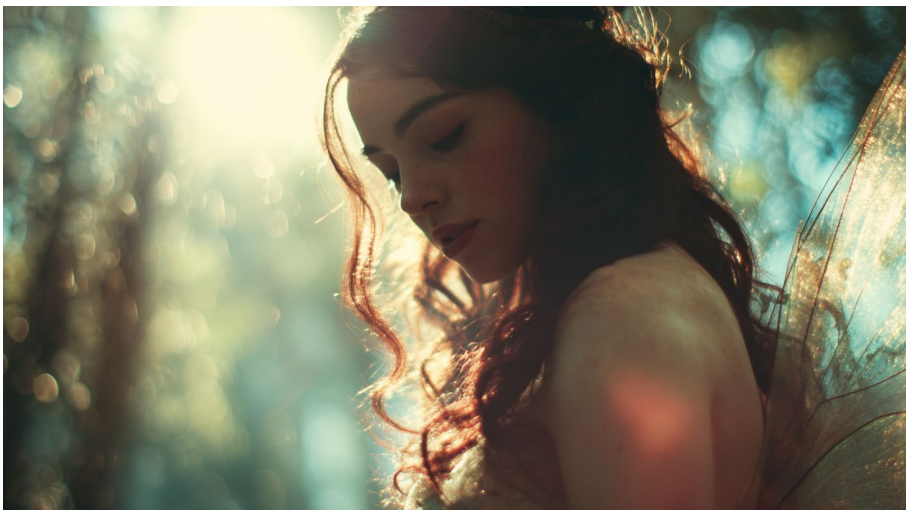

Märchenhafte Filmszene mit weichen Glows und verträumter Lichtstimmung