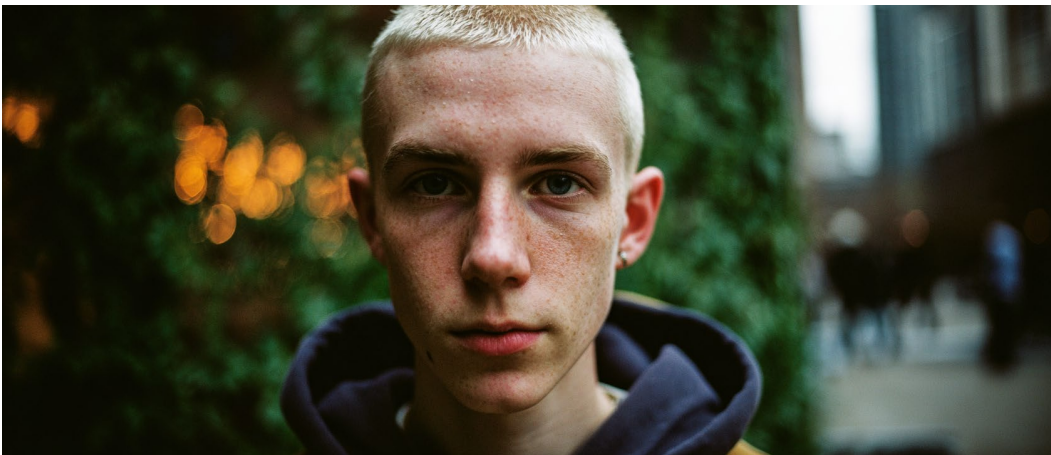

Hochgesättigter Velvia-50-Look mit kräftigen Farben