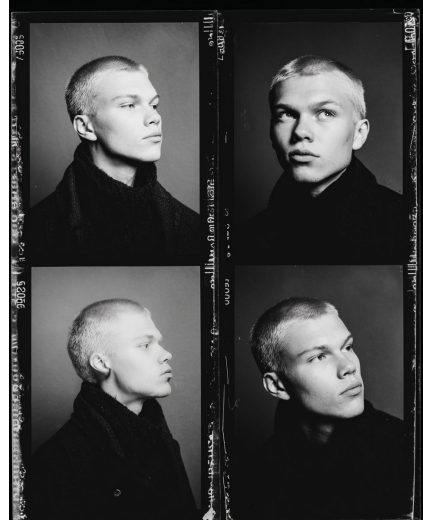

black-and-white photobooth strip