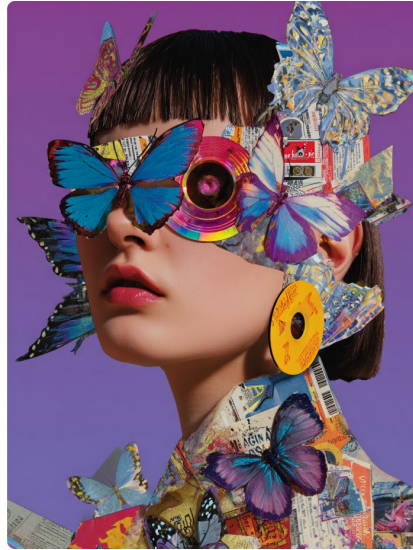

Dadaismus bricht gerne Regeln. So zertrümmert »fragmented composition« Sehgewohnheiten und durch den Einsatz von »mixed media« erhält die absurde Zusammenstellung den rohen Collage Look.

prompt Bauhaus: minimalist architectural photography in the style of bauhaus-art, modern skyscraper, primary colors red and blue accents, rational and clean, grid-based composition, strictly geometric shapes, high-contrast black and white with one color pop --ar 16:9