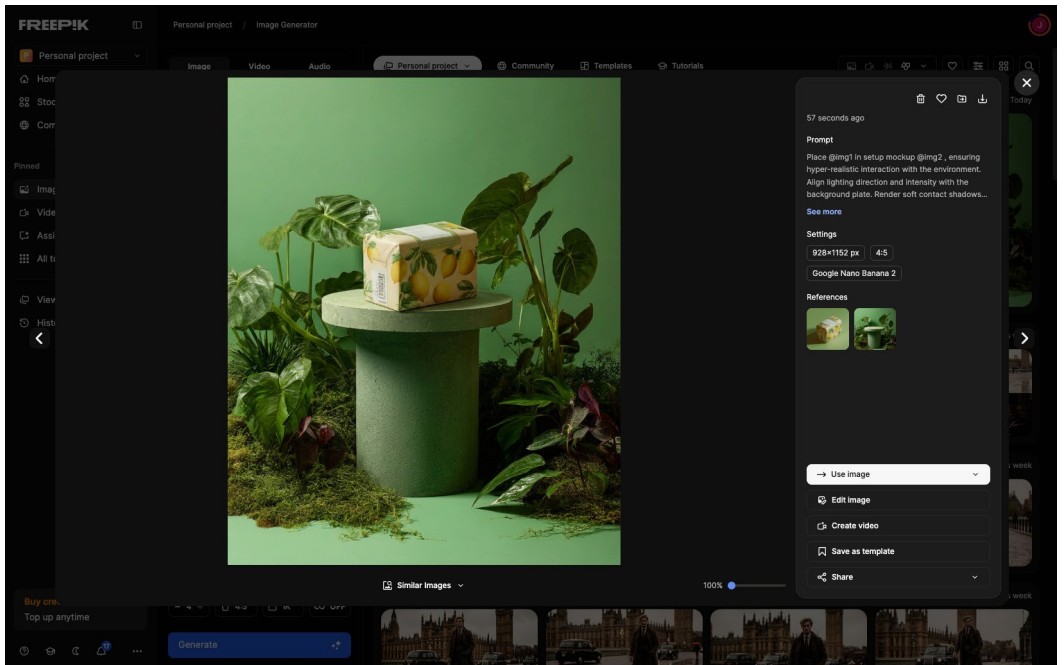

Architektonisches Studioset mit Betonwand und strukturierten Schatten

prompt commercial photography backdrop, white curtain background with soft daylight diffusion, serene mood, minimal composition, 35mm lens f/5.6 --ar 16:9 --raw

Weißer Vorhang als ruhiger Tageslicht-Backdrop

6.9.1 PRAXIS Produkte mit Nano Banana Pro vor Hintergründen platzieren

prompt Place [Product – hier mit @ das Produkt Bild auswählen] in setup mockup [Location – hier mit @ das Mock-up Bild auswählen], ensuring hyper-realistic interaction with the environment. Align lighting direction and intensity with the background plate. Render soft contact shadows where the product touches the surface and add subtle ambient occlusion. Preserve original product textures while reflecting the surroundings on reflective surfaces.