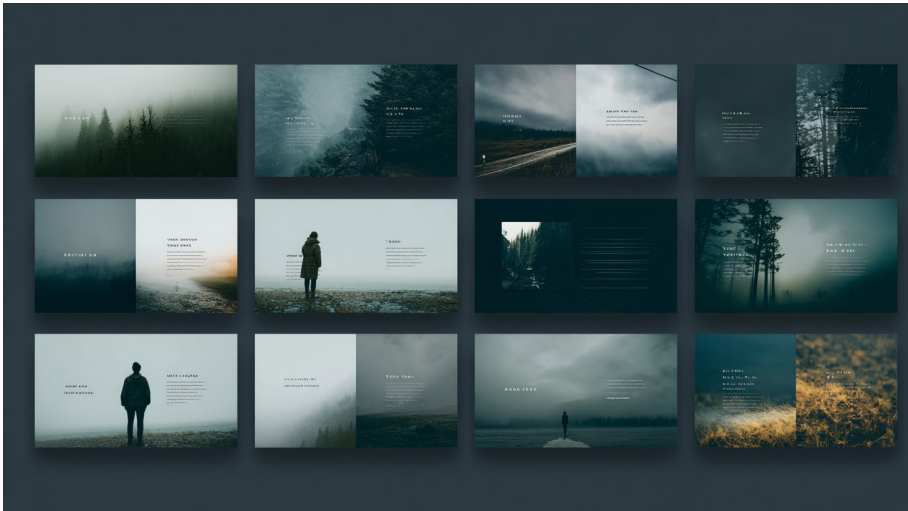

Atmosphärisches Keynote-Template

8.1.5 PRAXIS Verläufe

prompt digital painting, bold abstract shapes and forms background, color palette: violet tones --chaos 10 --ar 4:5 --raw --stylize 150

Expressive abstrakte Formen in kräftigen Violettönen