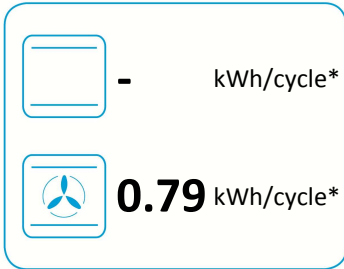

ENERG Y IJA
енергия · ενεργεια IE IA

LAMONA
Exclusive to Howdens Joinery Co.

LAM4603

* цикъл · cyklus · portion · zklus · Πρόγραμμα · ciclo · tsükkel · ohjelma · ciklus
ciklas · cikls · ciklu · cyclus · cykl · ciclu · program · cykel

65/2014

7731686336 / 285445417 / AA K 85x170 mm