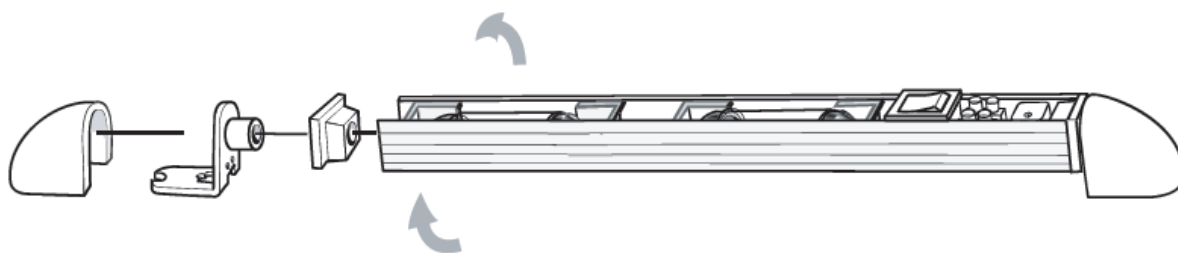

Ljuslist 101

Produktblad

Ljuslist 101 är en ljuslist med traditionellt glödljus. Listen går att bestycka med olika effekt på lamporna samt med antingen traditionella glödlampor eller xenongasfyllda glödlampor.

Ljuslisten tillverkas måttanpassad i längder upp till 3500 mm. Med vridfästen upp till 1500 mm. Listen finns i kulörerna; silver, vit, svart, brun, mässing samt obehandlad aluminium. Ett flertal fästen finns för fast eller vridbar infästning. Listen kan levereras med inbyggd strömbrytare.

Inkoppling av anslutningskabel görs enkelt med skruvplint vilket sitter i båda ändar av listen. Skruvplintarna är anpassade för en kabelarea upp till 1,5 mm². Flera lister kan kopplas i serie efter varandra, så länge inte max inkopplingseffekt på 150W överskrids.