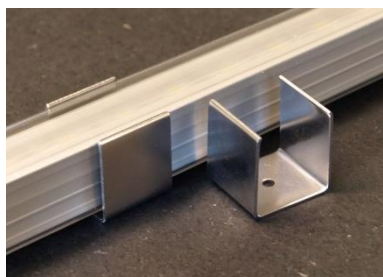

Ljuslisten finns också i IP20 utförande, typnummer = 101.