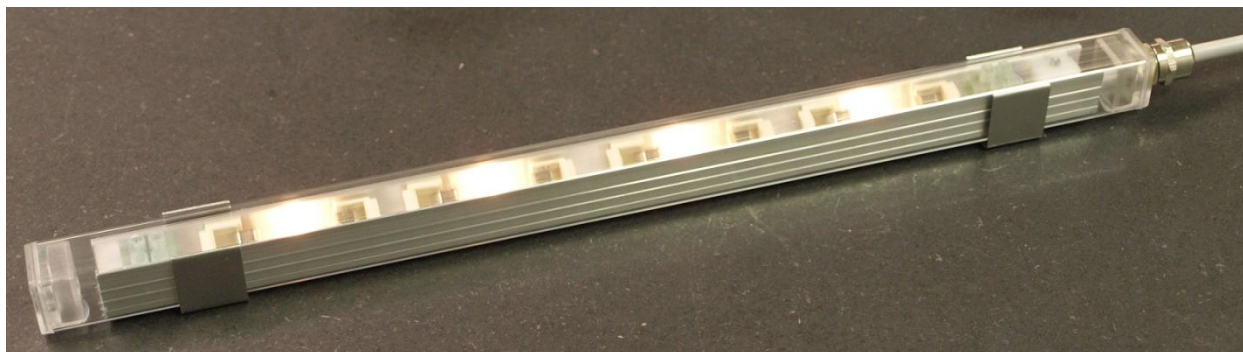

Ljuslist 103

Produktblad

Ljuslist 103 är en ljuslist med traditionellt glödljus. Listen gå att bestycka med olika effekt på lamporna samt med antingen traditionelle glödlampor eller med xenongasfyllda glödlampor.

Ljuslisten finns i ett antal standardlängder men kan också tillverkas måttanpassat i längder upp till 3400 mm. Armaturen levereras med 2 meter anslutningskabel monterad.

Listen finns i kulörerna; silver, vit, svart, brun, mässing samt obehandlad aluminium. Montering görs enkelt med medföljande gripfästen i rostfritt stål.

Artikelnummer	Benämning	Längd
210038X	Ljuslist 38cm 4x5=20W 12V	38 cm
210050X	Ljuslist 50cm 5x5=25W 12V	50 cm
210070X	Ljuslist 70cm 7x5=35W 12V	70 cm
210090X	Ljuslist 90cm 9x5=45W 12V	90 cm
210155X	Ljuslist 155cm 14x5=70W 12V	155 cm
210190X	Ljuslist 190cm 19x5=95W 12V	190 cm
211205X	Ljuslist måttanpassad 12V	

Matningsspänning: 12 V

Effektförbrukning: ca 50 W/m

IP-klass: IP 65

Livslängd på lampor: ca 8000 timmar

Anslutningskabel: 2 meter SIHF 2x0,75 mm²

Material: Anodiserad aluminiumprofil med skyddande plaströr 20,3x20,3 mm (polykarbonat)