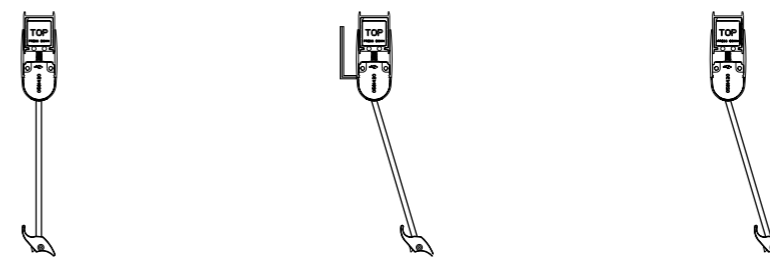

Timeless® sitter på insidan av duschen eftersom det är den ytan som används mest. Kommer finnas i utvalda storlekar och då som tillval.

VILL DU VETA HUR VÅRA LÖSNINGAR FUNGERAR I DETALJ? VARSÅGOD.

Steglös justering – dörrarna sluter tätt oavsett vinkel.

Linjerade dörrar eller i vinkel spelar ingen roll. De sluter tätt ändå. Därför kan du exempelvis ha två 90-dörrar i ett hörn trots att du har ett fönster 70 cm från hörnet.

Ändra vinkeln på dörren på en minut.