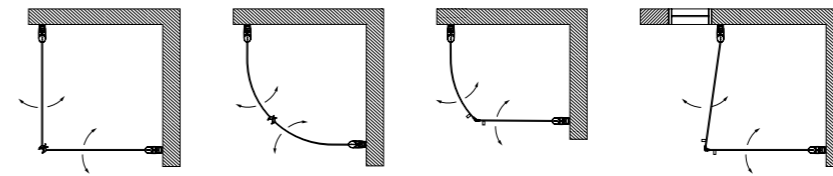

Vilken modell på duschvägg eller duschhörna
passar till badrummet?

Dörrar med handtagsprofil eller med knapp

Dörr utan grepp

Nischlösningar

Hur höga ska duschväggarna vara?

Välj mellan 185 cm hög och 200 cm hög.