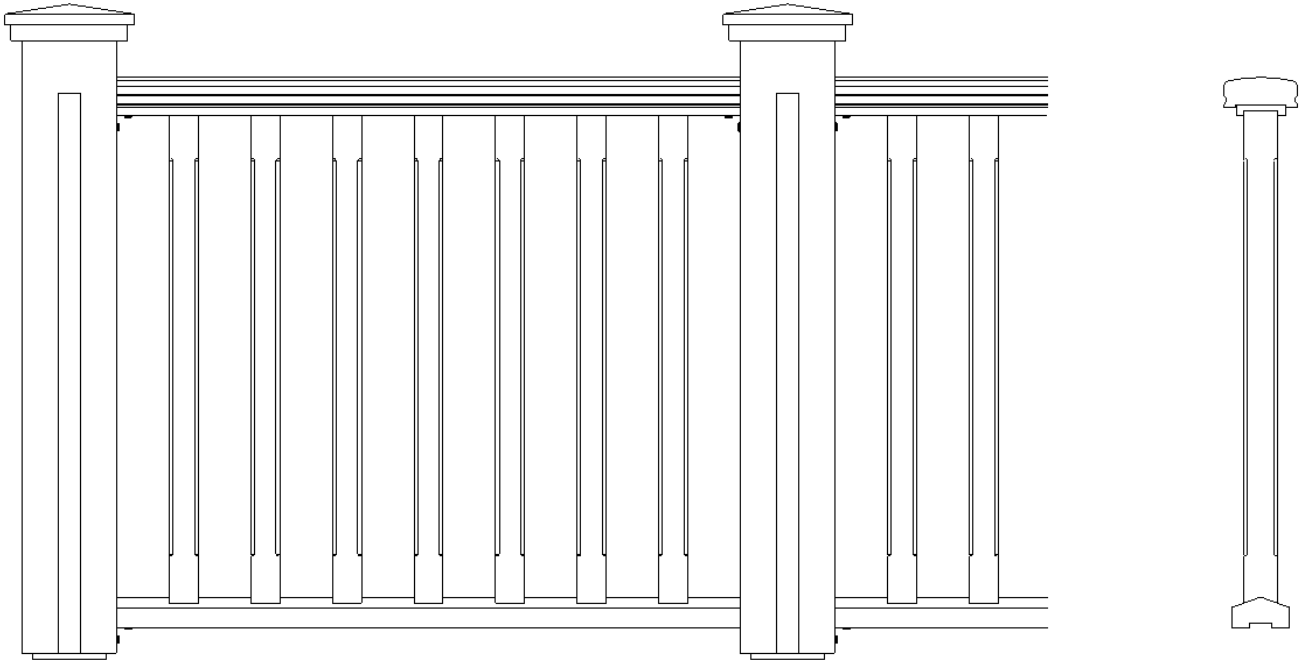

BALKONGRÄCKE

GER HUSET EN KLASSISK STIL

TYP 1

DETALJER:
Stolpe 180x180 mm
Hatt med list

Överliggare 140x58 mm
Monteringsbräda 21x93 mm
Spjåla med fas 55x65 mm
Underliggare 110x58 mm

TILLVERKNING:
Standardhöjd 110 cm för balkong.
Kan beställas i valfri höjd.