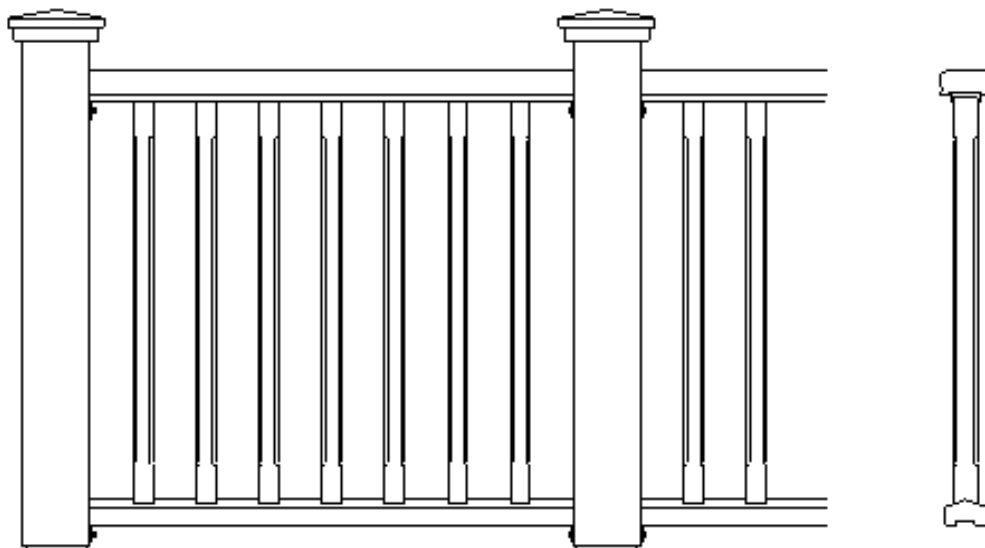

BALKONGRÄCKE

GER HUSET EN KLASSISK STIL

TYP 2

DETALJER:
Stolpe 155x155 mm
Hatt med list

Överliggare 115x58 mm
Monteringsbräda 21x70 mm
Spjåla med fas 45x55 mm
Underliggare 95x58 mm

TILLVERKNING:
Standardhöjd 110 cm för balkong.
Kan beställas i valfri höjd.