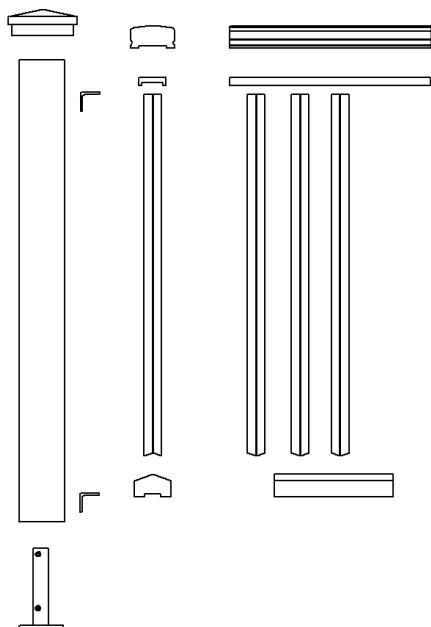

BALKONGRÄCKE

GER HUSET EN KLASSISK STIL

TYP 3

DETALJER:

Stolpe 118x118 mm
Hatt med list

Överliggare 115x58 mm
Monteringsbräda 21x70 mm
Spjåla med fas 33x33 mm
Underliggare 95x58 mm

TILLVERKNING:

Standardhöjd 110 cm för balkong.
Kan beställas i valfri höjd.