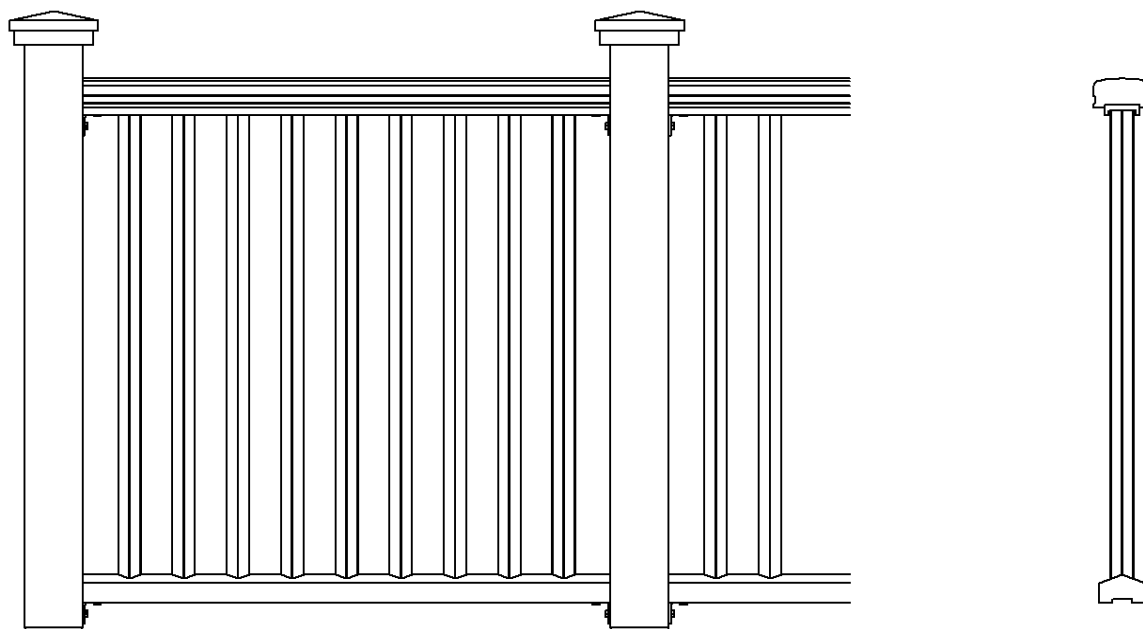

BALKONGRÄCKE

GER HUSET EN KLASSISK STIL

TYP 3

DETALJER:

Stolpe 118x118 mm
Hatt med list

Överliggare 115x58 mm
Monteringsbräda 21x70 mm
Spjåla med fas 33x33 mm
Underliggare 95x58 mm

TILLVERKNING:

Standardhöjd 110 cm för balkong.
Kan beställas i valfri höjd.