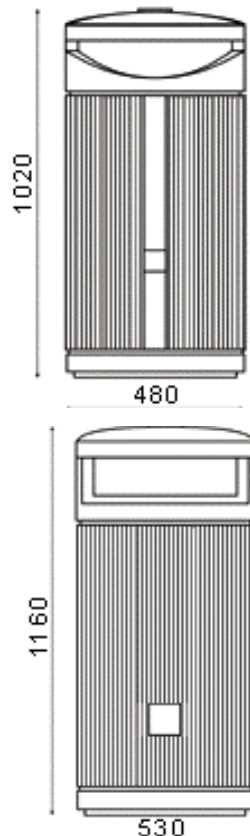

I samma designserie finns även insamlingsbehållare i storlekarna 3-4,5 m³.

PRIMA LINEA 40L

PRIMA LINEA 50L

PRIMA LINEA 80L

PRIMA LINEA 120L

Prima Linea

TEKNISK INFO

Prima Linea 40L

Volym: 40 L
Vikt: 12 kg
Färger: Se nedan
Materiel: Lackerad metall
Montering: Stolpmontering

Prima Linea 80L

Volym: 60 L
Vikt: 55 kg
Färger: Se nedan
Materiel: Strängjuten aluminium
Montering: Fristående /
markförankrad

Prima Linea 50L

Volym: 50 L
Vikt: 6 kg
Färger: Se nedan
Materiel: Polyetenplast (HDPE)
Montering: Stolpmontering

Prima Linea 120L

Volym: 120 L
Vikt: 20 kg
Färger: Se nedan
Materiel: Polyetenplast (HDPE)
Montering: Fristående /
markförankrad