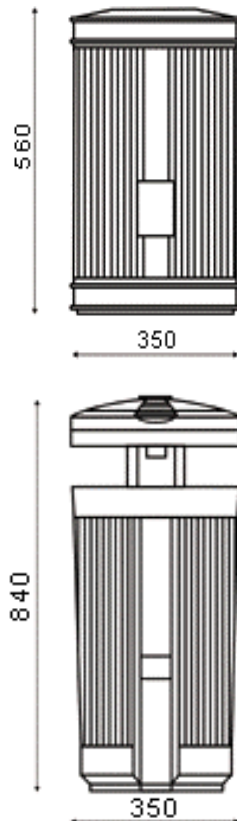

Prima Linea

Prima Linea är en designmässigt sammanhållen serie av papperskorgar. Designen är funktionell och attraktiv, vilket gör att papperskorgarna väl harmoniserar med, och bidrar till att höja, kvaliteten i såväl stads- som parkmiljö.

I samma designserie finns även insamlingsbehållare i storlekarna 3-4,5 m³.

PRIMA LINEA 40L

PRIMA LINEA 50L

PRIMA LINEA 80L

PRIMA LINEA 120L

Prima Linea

TEKNISK INFO

Prima Linea 40L

Volym: 40 L
Vikt: 12 kg
Färger: Se nedan
Materiel: Lackerad metall
Montering: Stolpmontering

Prima Linea 80L

Volym: 60 L
Vikt: 55 kg
Färger: Se nedan
Materiel: Strängjuten aluminium
Montering: Fristående /
markförankrad

Prima Linea 50L

Volym: 50 L
Vikt: 6 kg
Färger: Se nedan
Materiel: Polyetenplast (HDPE)
Montering: Stolpmontering

Prima Linea 120L

Volym: 120 L
Vikt: 20 kg
Färger: Se nedan
Materiel: Polyetenplast (HDPE)
Montering: Fristående /
markförankrad