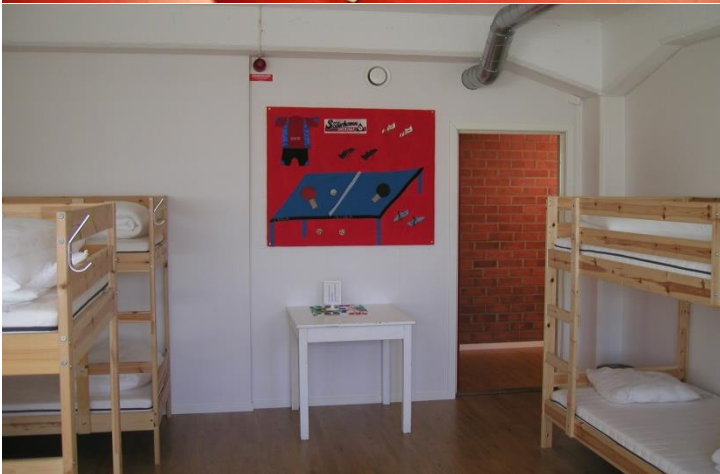

SUIF's LÄGERBOENDE
Kungsgatan 30A

Föreningar hyr för läger, möten, utbildningar eller bara för boende.
Boendet som har 50 bäddar med vandrarhemsstandard, kök och samlingshall ligger centralt i anslutning till Söderhamn Pingis Arena på Kungsgatan 30.

Kostnaden är 150:-/bädd o natt.
Föreningar kan förhandla paketpris inklusive frukost.

För bokning kontakta SUIF

info@suif.se

0270-265700