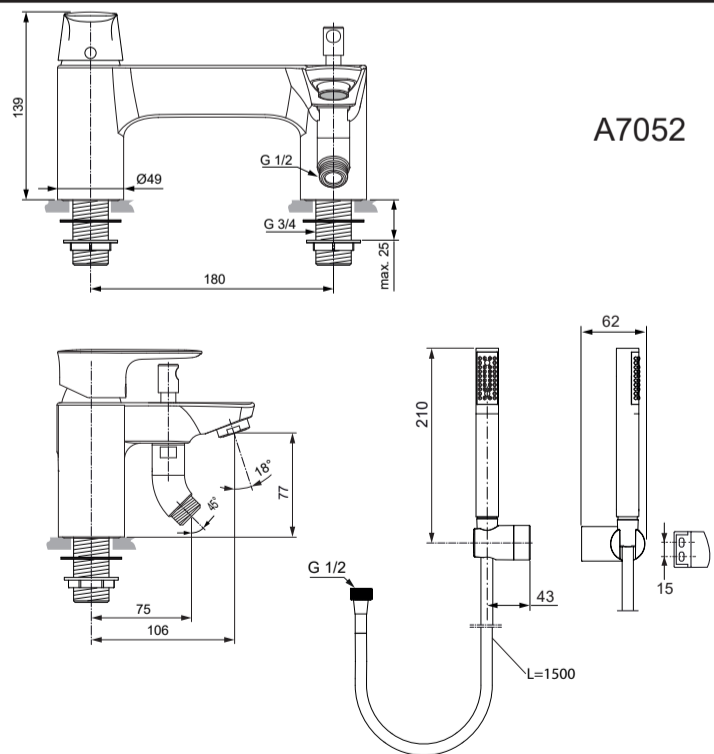

XX = AA, GN, ...

Pos.	Part No.
1	A 861 405 XX
2	B 961 373 XX
3	B 961 374 NU
4	A 861 181 NU
5	A 861 156 NU
6	E 960 059 NU
7	A 861 285 NU
8	A 963 154 NU
9	B 960 486 XX
10	A 960 537 XX
11	A 861 286 XX
12	A 962 605 NU
13	B 960 496 XX
14	A 3330 XX
16	B 960 925 XX
17	A 861 411 XX

Ideal Standard

CONNECT AIR
 A 7051 .. A 7052

1021 / A 868 985
 Made in Germany

P 0,3 MPa 3 bar	T 50°C 65°C 85°C	S 15°C 15°C 15°C	0	1	2	3	4	5
			°C	°C	°C	°C	°C	°C
	50°C	15°C	50	49	44	40	35	33
	65°C	15°C	65	63	57	50	44	40
	85°C	15°C	85	83	74	64	56	50