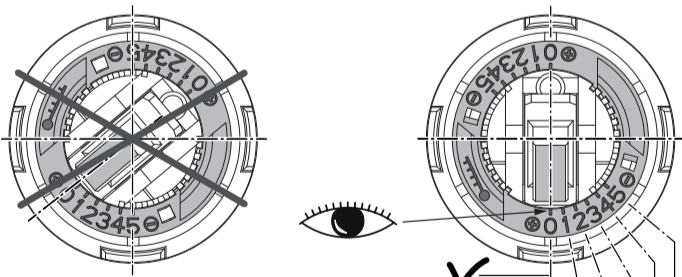

XX = AA, GN, ...

Pos.	Part No.
1	A 861 405 XX
2	B 961 373 XX
3	B 961 374 NU
4	A 861 181 NU
5	A 861 156 NU
6	E 960 059 NU
7	A 861 285 NU
8	A 963 154 NU
9	B 960 486 XX
10	A 960 537 XX
11	A 861 286 XX
12	A 962 605 NU
13	B 960 496 XX
14	A 3330 XX
16	B 960 925 XX
17	A 861 411 XX

Ideal Standard

CONNECT AIR
 A 7051 .. A 7052

1021 / A 868 985
 Made in Germany

P 0,3 MPa 3 bar	T 50°C 65°C 85°C	S 15°C 15°C 15°C	0	1	2	3	4	5
			°C	°C	°C	°C	°C	°C
	50°C	15°C	50	49	44	40	35	33
	65°C	15°C	65	63	57	50	44	40
	85°C	15°C	85	83	74	64	56	50