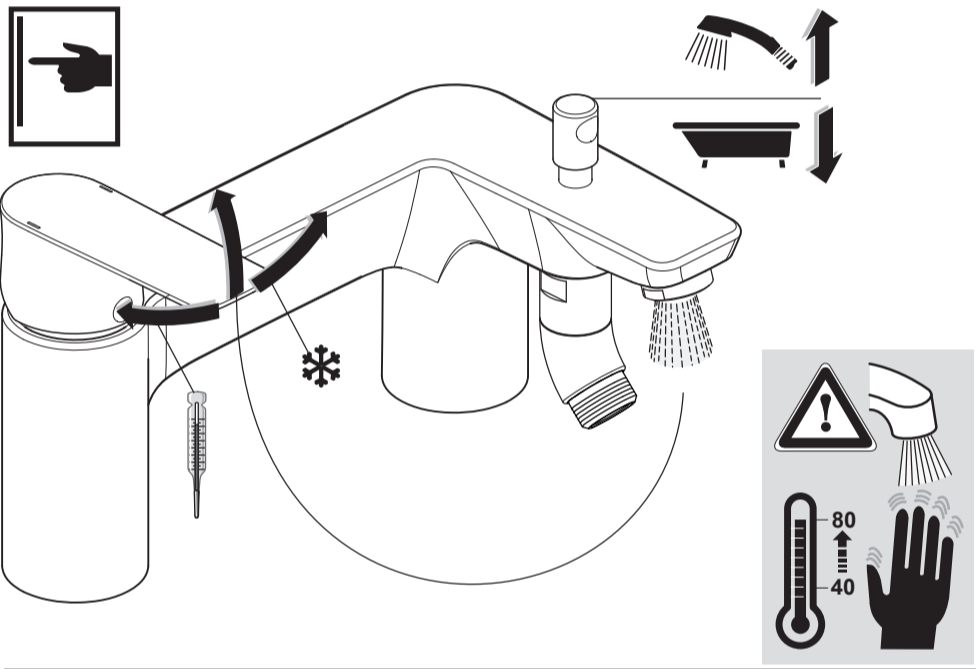

Ideal Standard

CONNECT AIR
 A 7051 .. A 7052

1021 / A 868 985
 Made in Germany

P 0,3 MPa 3 bar	T 50°C 65°C 85°C	S 15°C 15°C 15°C	0	1	2	3	4	5
			°C	°C	°C	°C	°C	°C
	50°C	15°C	50	49	44	40	35	33
	65°C	15°C	65	63	57	50	44	40
	85°C	15°C	85	83	74	64	56	50