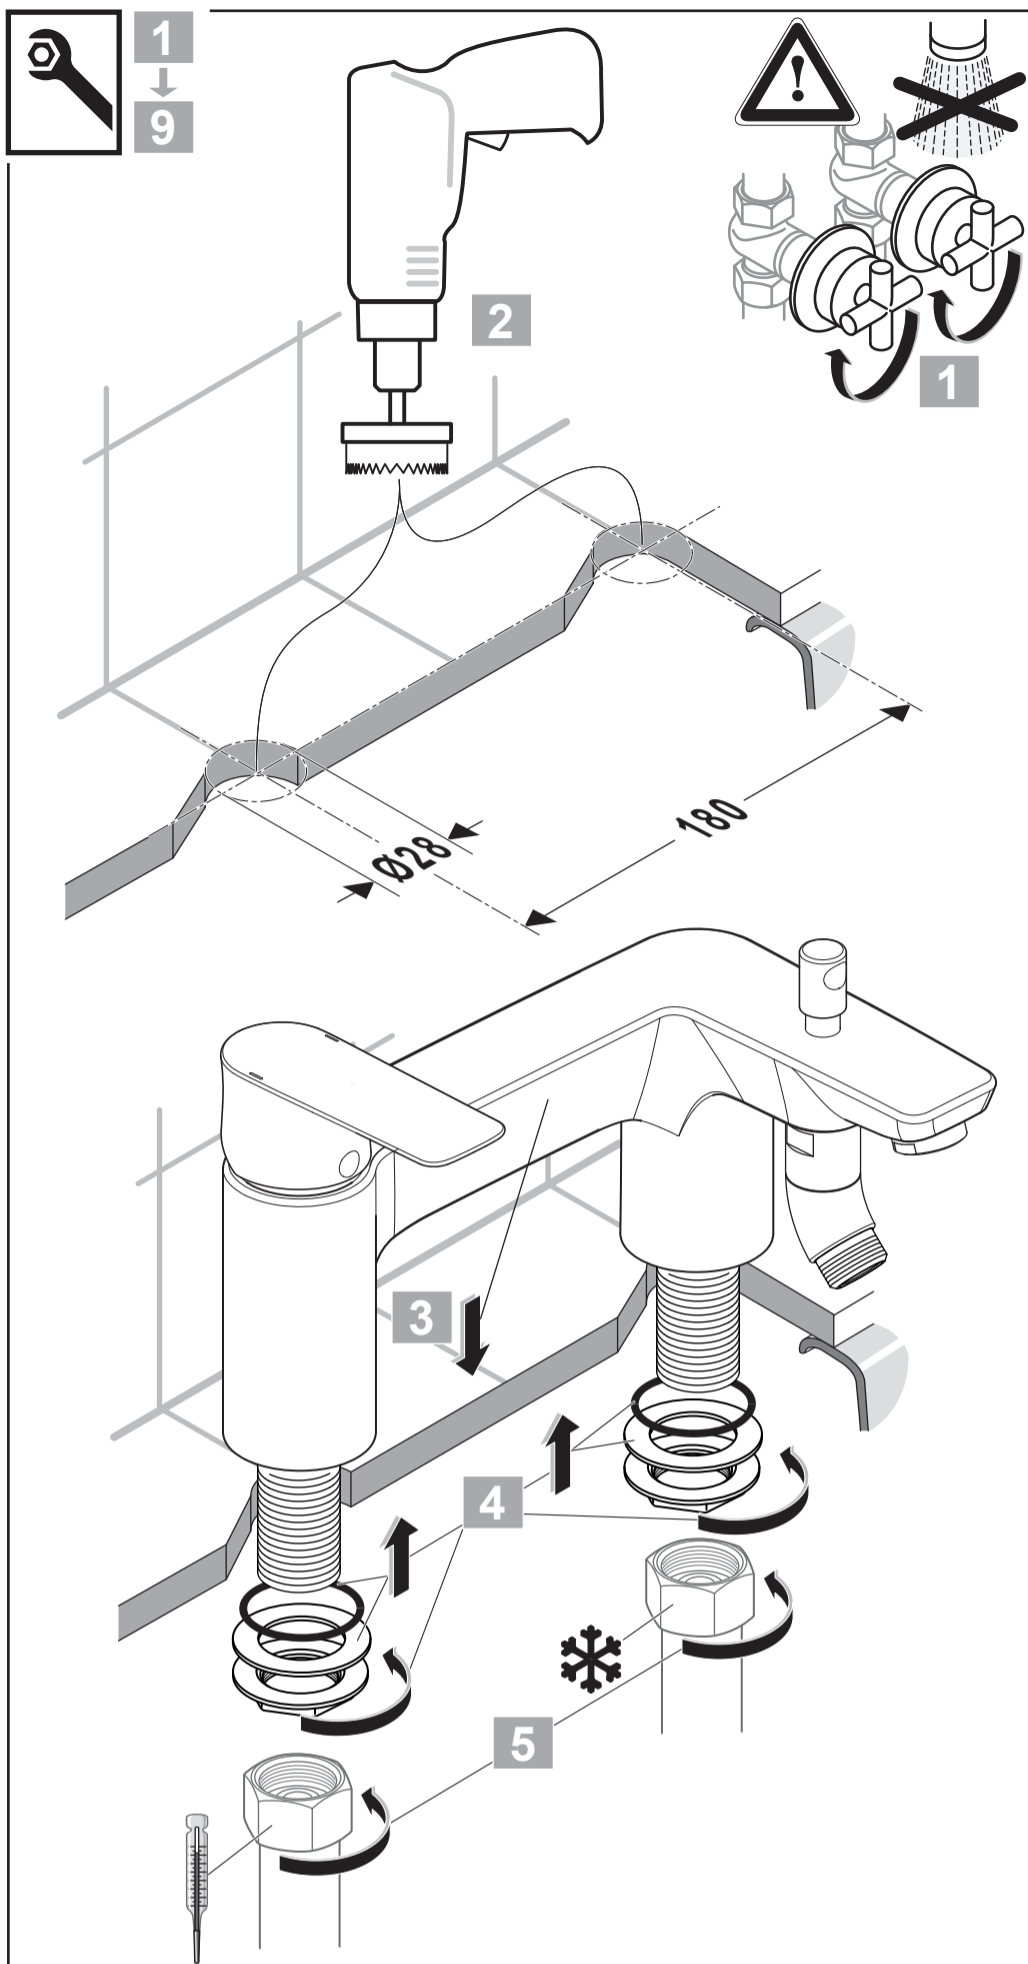

P bar		MAX. 10		5		Q (3 bar)
		0,5					I/min
	T °C		MAX. 80		65		
				40			8 20,5