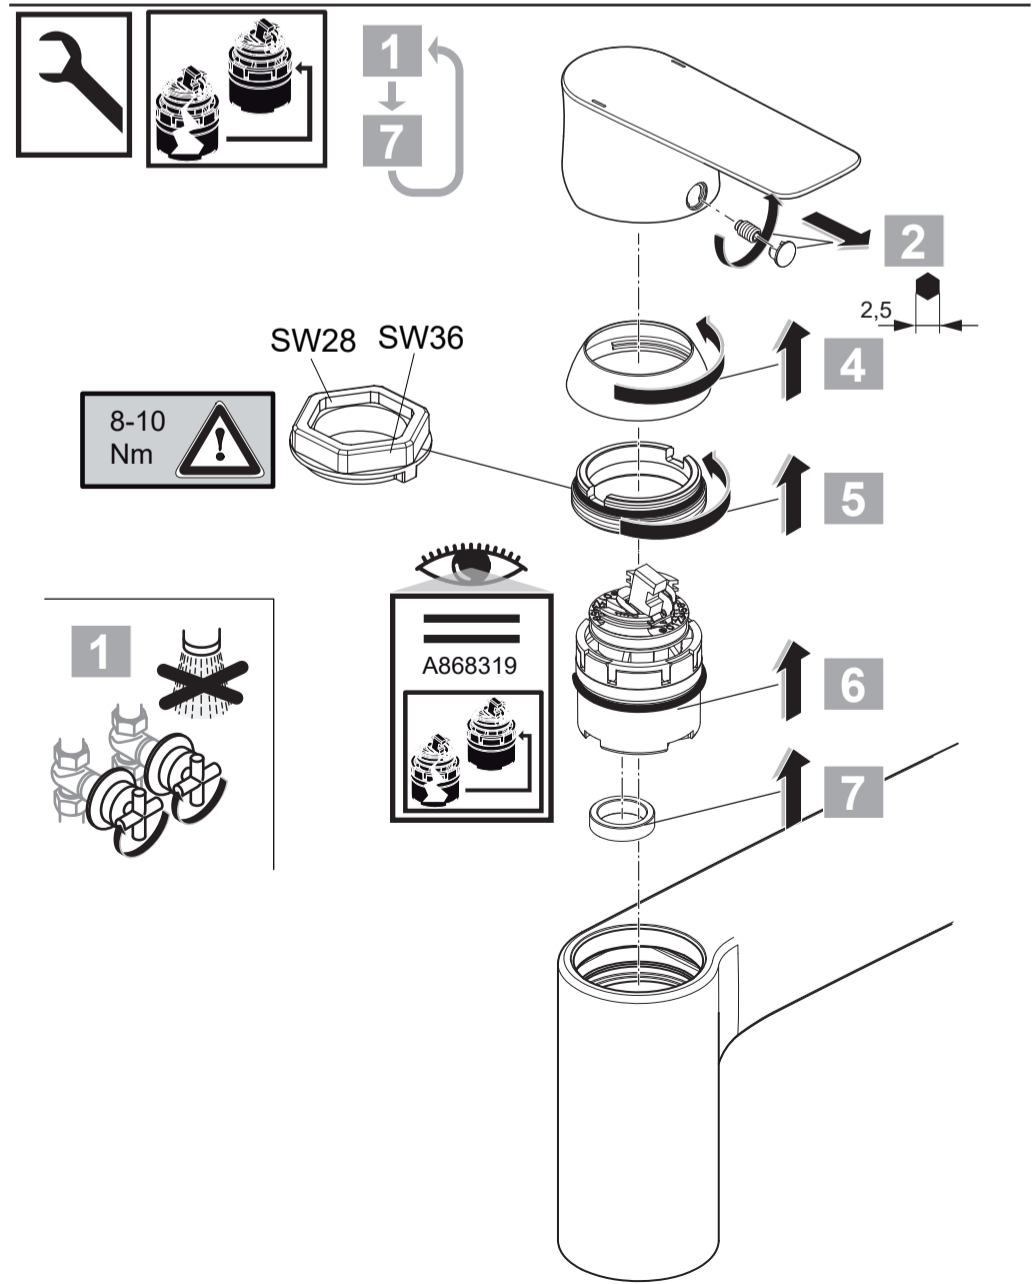

P bar		MAX. 10		5		Q (3 bar)
		0,5					I/min
	T °C		MAX. 80		65		
				40			8 20,5