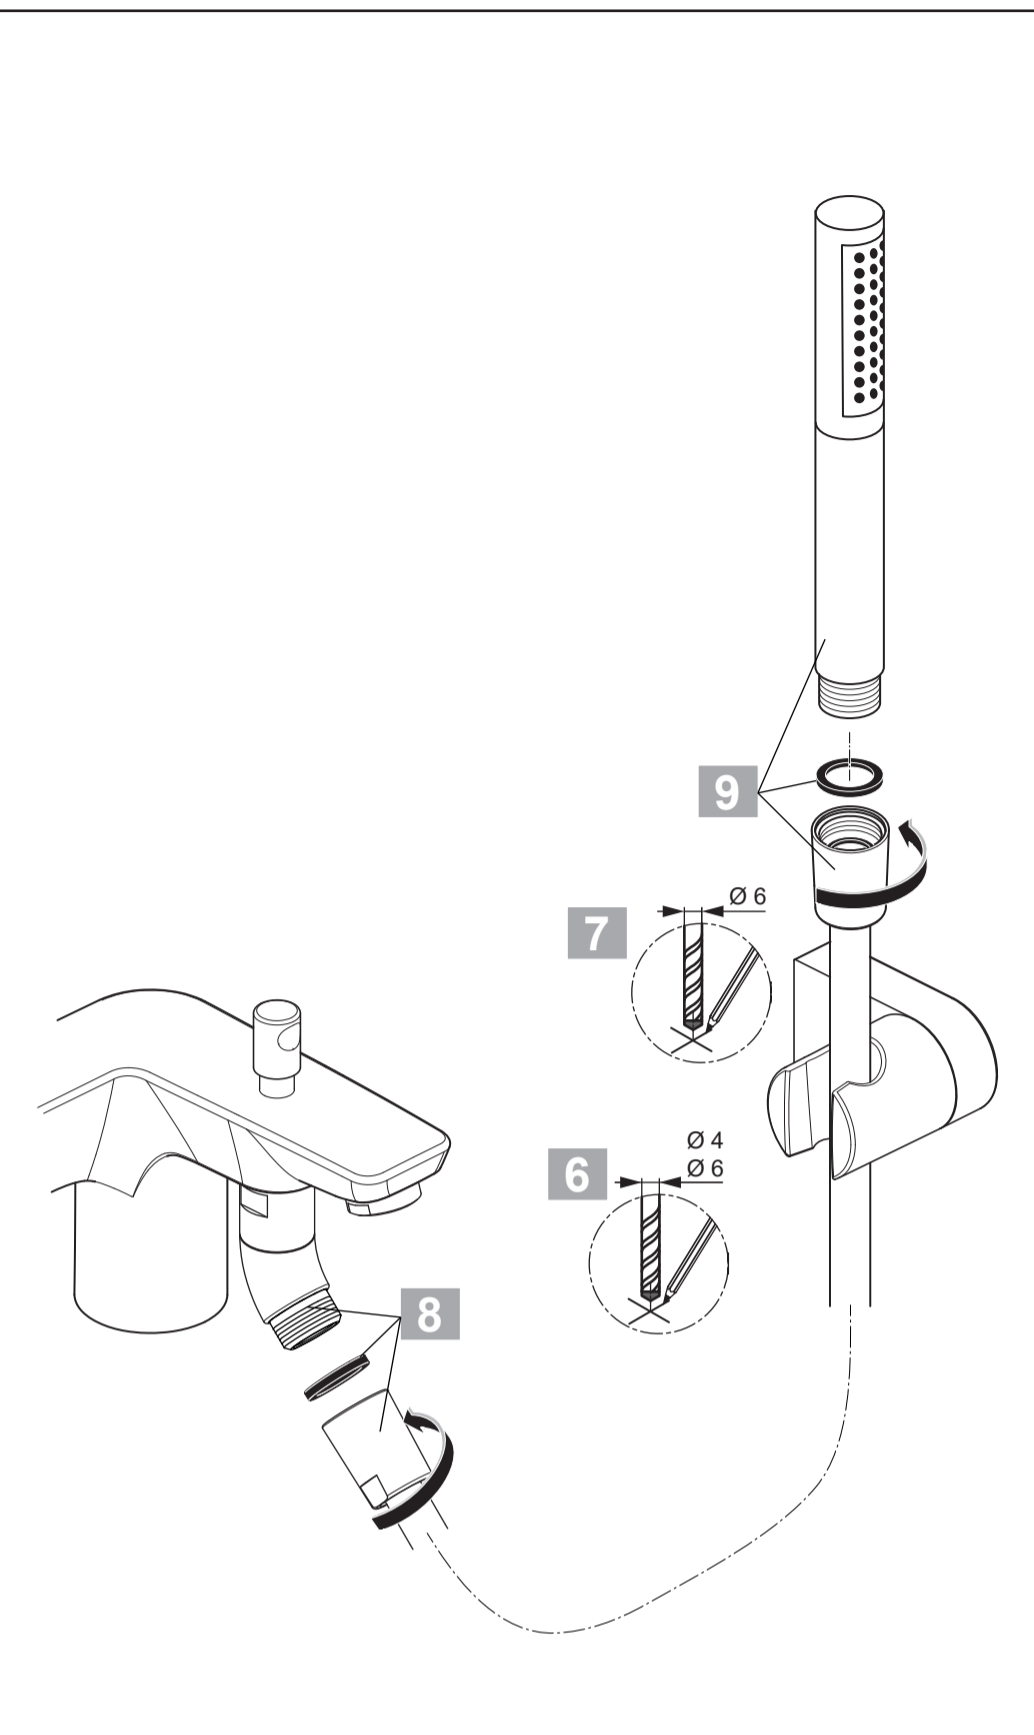

P bar		MAX. 10		5		Q (3 bar)
		0,5					I/min
	T °C		MAX. 80		65		
				40			8 20,5