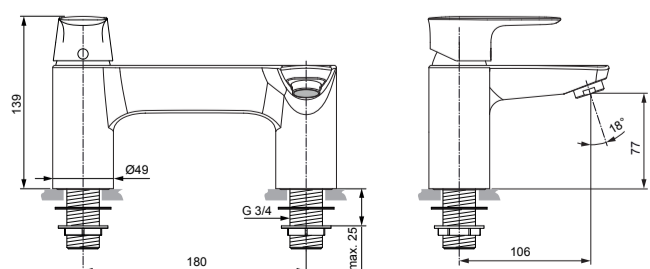

XX = AA, GN, ...

Pos.	Part No.
1	A 861 405 XX
2	B 961 373 XX
3	B 961 374 NU
4	A 861 181 NU
5	A 861 156 NU
6	E 960 059 NU
7	A 861 285 NU
8	A 963 154 NU
9	B 960 486 XX
10	A 960 537 XX
11	A 861 286 XX
12	A 962 605 NU
13	B 960 496 XX
14	A 3330 XX
16	B 960 925 XX
17	A 861 411 XX

Ideal Standard

CONNECT AIR
 A 7051 .. A 7052

1021 / A 868 985
 Made in Germany

P 0,3 MPa 3 bar	T 50°C 65°C 85°C	S 15°C 15°C 15°C	0	1	2	3	4	5
			°C	°C	°C	°C	°C	°C
	50°C	15°C	50	49	44	40	35	33
	65°C	15°C	65	63	57	50	44	40
	85°C	15°C	85	83	74	64	56	50