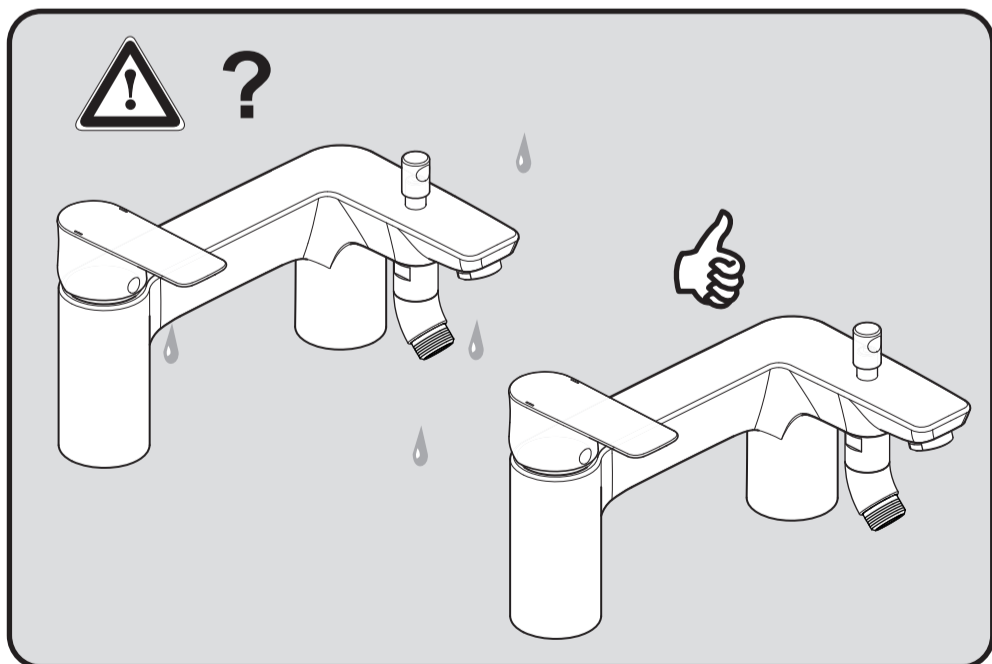

P bar		MAX. 10		5		Q (3 bar)
		0,5					I/min
	T °C		MAX. 80		65		
				40			8 20,5