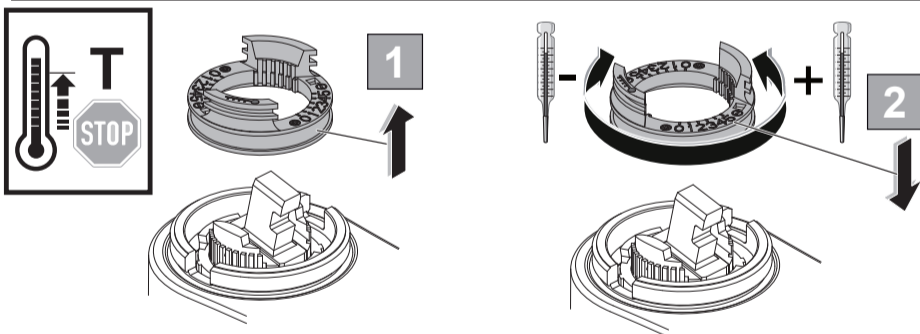

XX = AA, GN, ...

Pos.	Part No.
1	A 861 405 XX
2	B 961 373 XX
3	B 961 374 NU
4	A 861 181 NU
5	A 861 156 NU
6	E 960 059 NU
7	A 861 285 NU
8	A 963 154 NU
9	B 960 486 XX
10	A 960 537 XX
11	A 861 286 XX
12	A 962 605 NU
13	B 960 496 XX
14	A 3330 XX
16	B 960 925 XX
17	A 861 411 XX

Ideal Standard

CONNECT AIR
 A 7051 .. A 7052

1021 / A 868 985
 Made in Germany

P 0,3 MPa 3 bar	T 50°C 65°C 85°C	S 15°C 15°C 15°C	0	1	2	3	4	5
			°C	°C	°C	°C	°C	°C
	50°C	15°C	50	49	44	40	35	33
	65°C	15°C	65	63	57	50	44	40
	85°C	15°C	85	83	74	64	56	50