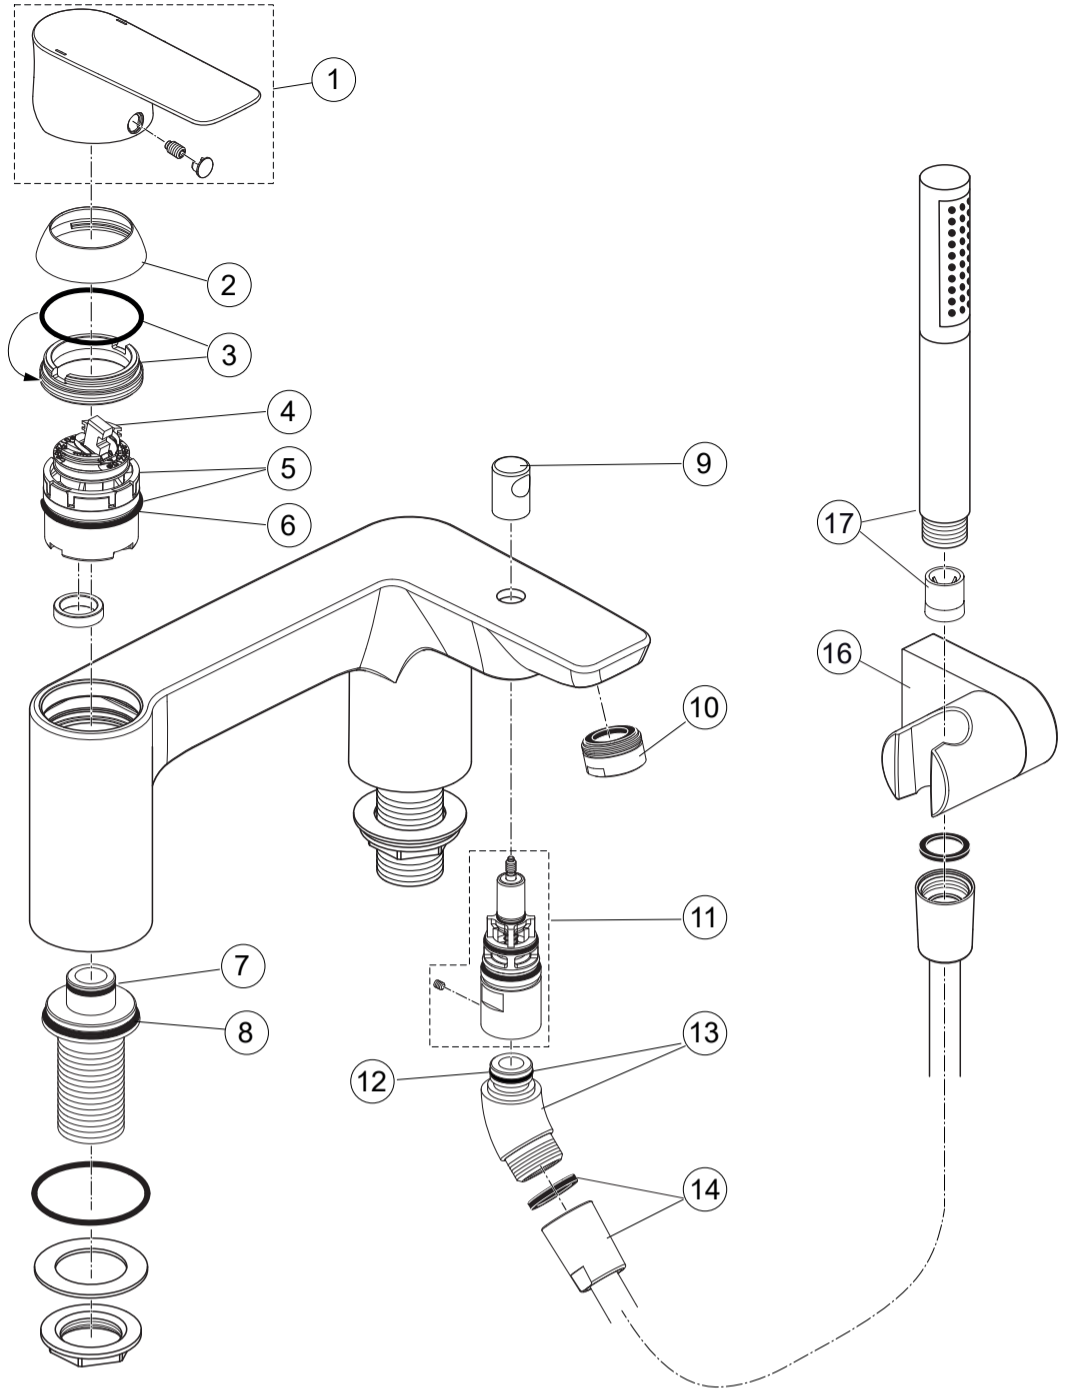

XX = AA, GN, ...

Pos.	Part No.
1	A 861 405 XX
2	B 961 373 XX
3	B 961 374 NU
4	A 861 181 NU
5	A 861 156 NU
6	E 960 059 NU
7	A 861 285 NU
8	A 963 154 NU
9	B 960 486 XX
10	A 960 537 XX
11	A 861 286 XX
12	A 962 605 NU
13	B 960 496 XX
14	A 3330 XX
16	B 960 925 XX
17	A 861 411 XX

Ideal Standard

CONNECT AIR
 A 7051 .. A 7052

1021 / A 868 985
 Made in Germany

P 0,3 MPa 3 bar	T 50°C 65°C 85°C	S 15°C 15°C 15°C	0	1	2	3	4	5
			°C	°C	°C	°C	°C	°C
	50°C	15°C	50	49	44	40	35	33
	65°C	15°C	65	63	57	50	44	40
	85°C	15°C	85	83	74	64	56	50