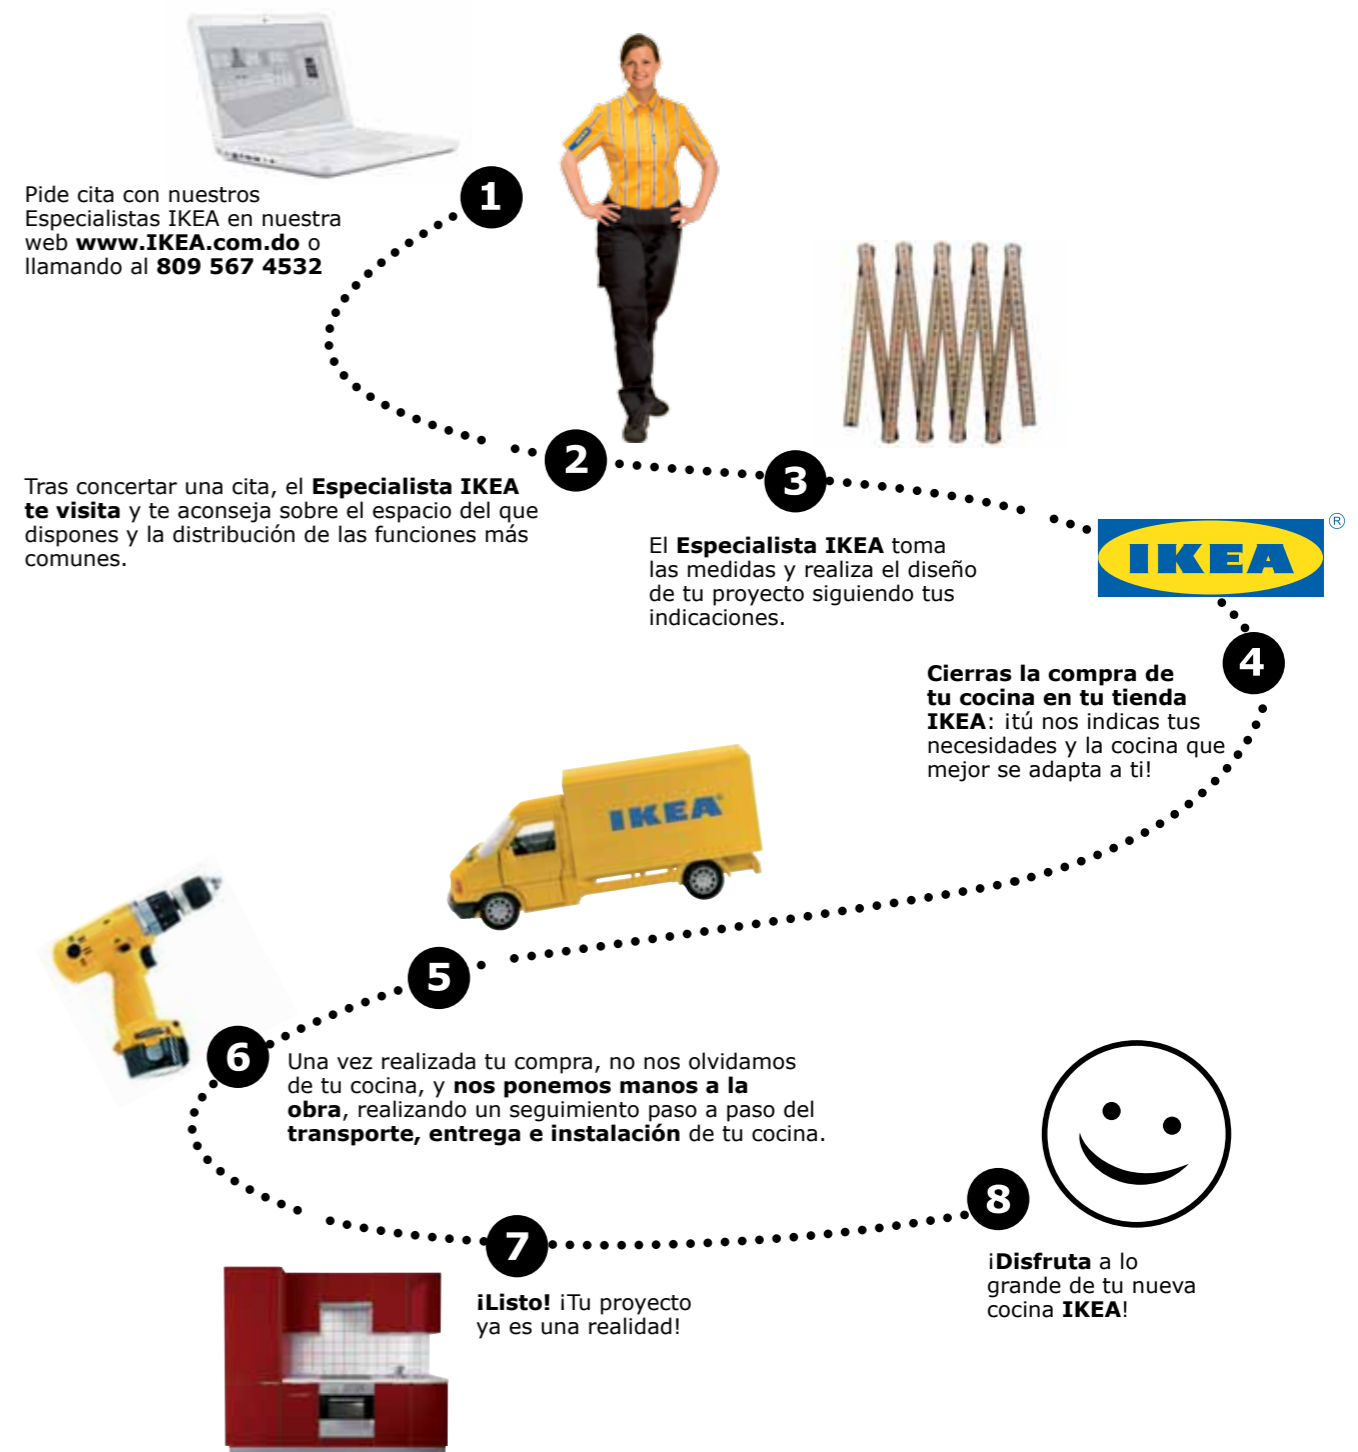

Si estás interesado en cambiar tu cocina, oficina o negocio puedes concertar una cita con el **ESPECIALISTA IKEA**, en nuestra web www.IKEA.com.do o llamando al **809 567 4532**

Te asesoramos, **acompañándote en cada momento** en el proceso de compra de tu cocina.
Junto a ti, hasta que realizas la compra **iy hasta que la disfrutas en casa!**