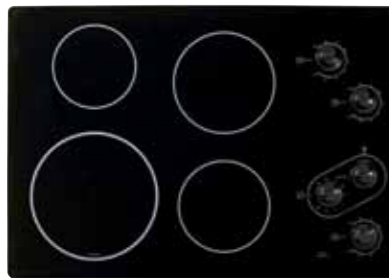

ELDIG estufa vitrocerámica RD$25,500
100.919.95 [QDL](#)