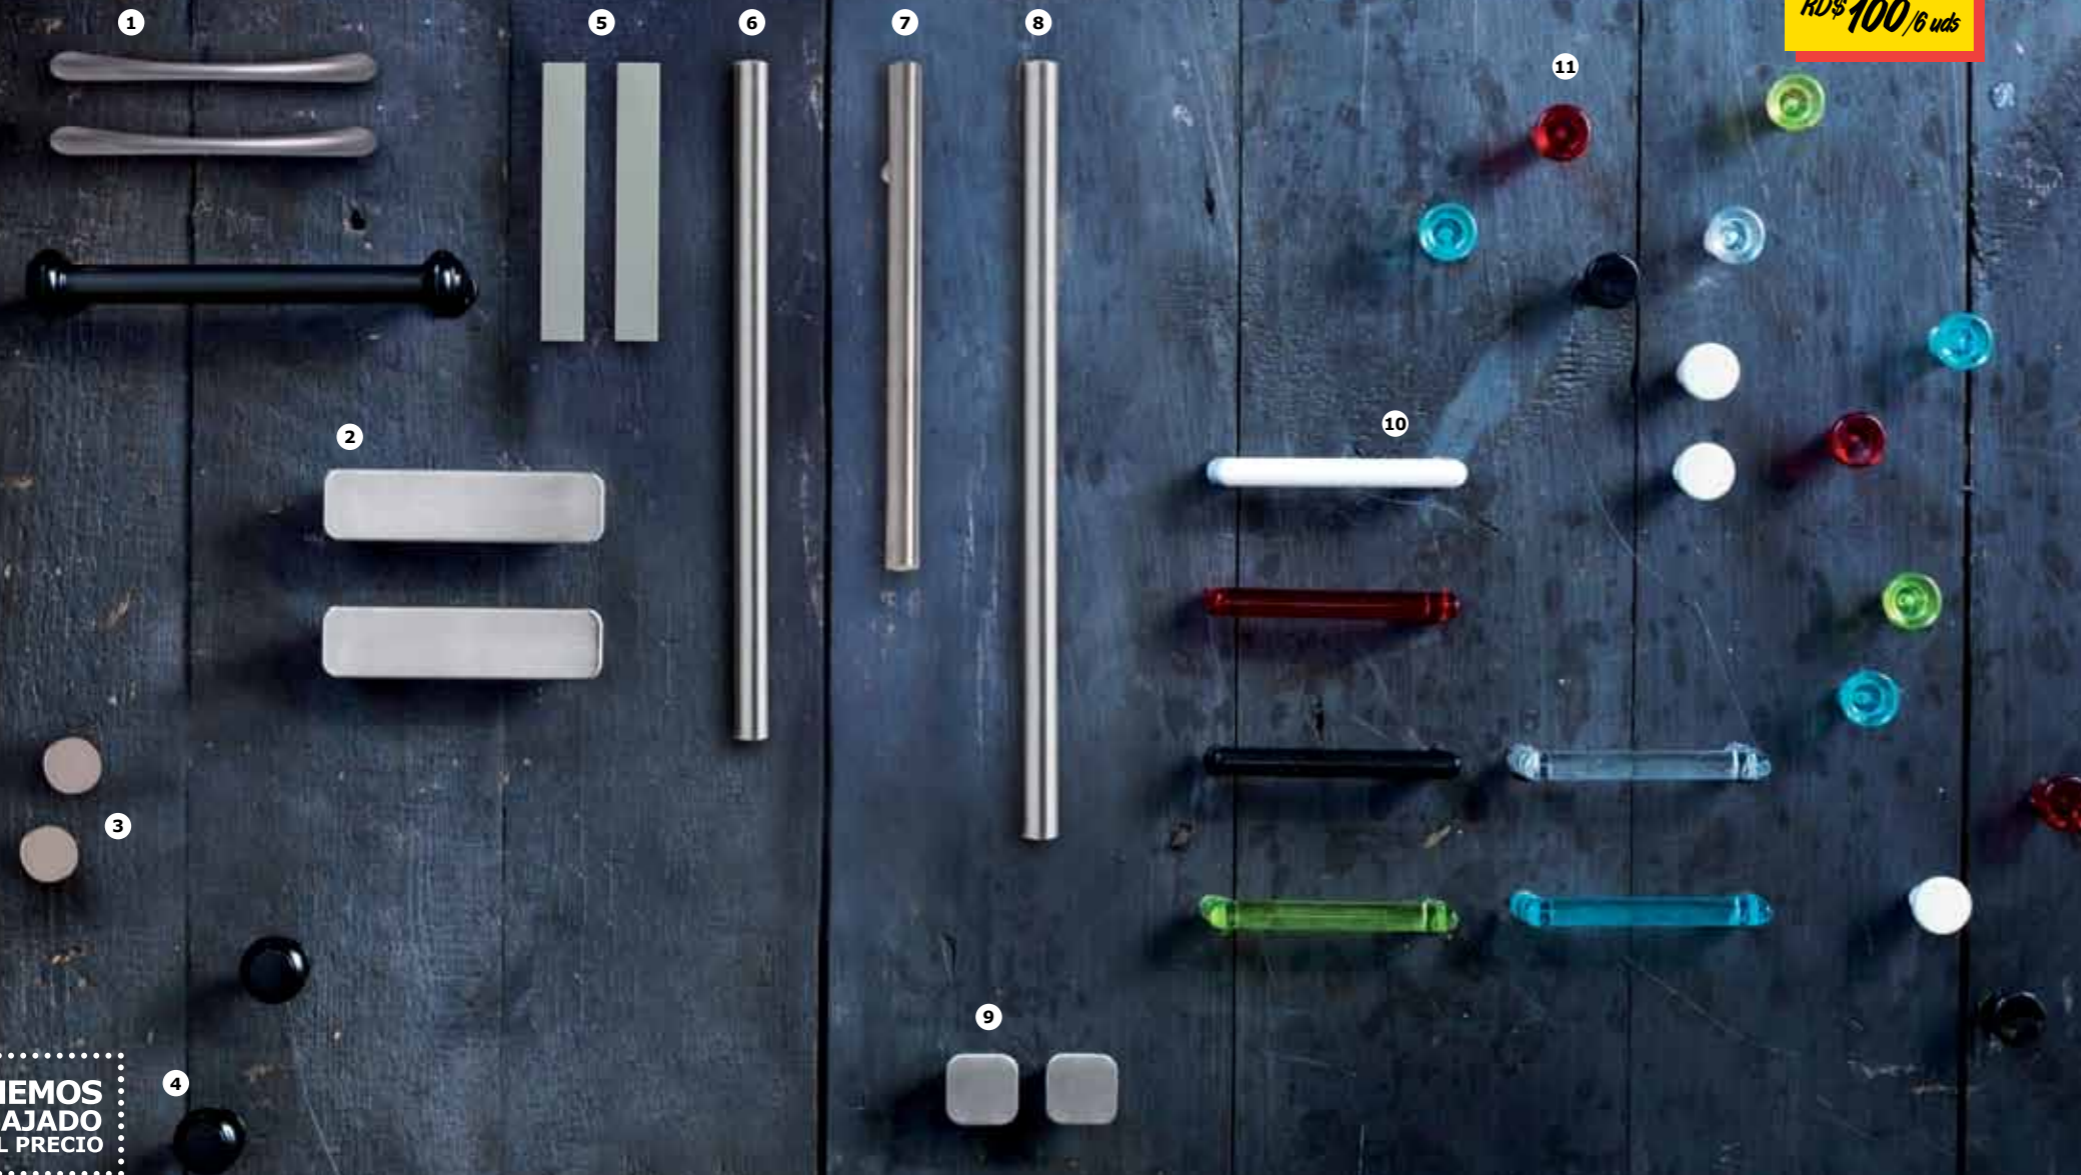

El toque final