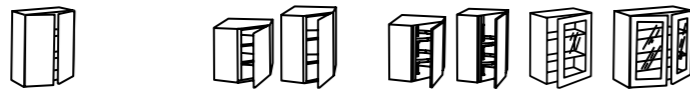

Ancho en pulgadas Código del pedido	1 puerta, 1 gaveta			2 puertas, 1 gaveta			1 puerta, 1 gaveta* F12 7/8"			2 puertas, 1 gaveta* F12 7/8"			2 puertas, 2 gavetas		3 gavetas		
	15 AK BD1	18 AK BD1	24 AK BD1	24 AK BD2	15 AK BSD1	18 AK BSD1	24 AK BSD1	24 AK BSD2	30 AK BD2	36 AK BD2	15 AK B3D	18 AK B3D	24 AK B3D				
HÄRLIG blanco	RD$5,670	RD$6,175	RD$7,150	RD$7,650	RD$3,995	RD$4,440	RD$5,225	RD$5,500	RD$10,240	RD$11,755	RD$7,825	RD$8,485	RD$9,500				
APPLÅD blanco	RD$6,065	RD$7,100	RD$7,845	RD$8,220	RD$4,670	RD$5,050	RD$6,400	RD$6,775	RD$13,320	RD$12,615	RD$10,135	RD$10,885	RD$11,910				
NEXUS abedul	RD$6,555	RD$6,595	RD$7,520	RD$8,695	RD$5,160	RD$5,475	RD$6,575	RD$7,990	RD$14,300	RD$13,465	RD$11,035	RD$12,035	RD$12,635				
STÅT APPLÅD blanco	RD$6,365	RD$7,650	RD$8,395	RD$8,420	RD$4,970	RD$5,300	RD$6,950	RD$6,975	RD$13,920	RD$13,115	RD$10,135	RD$10,885	RD$12,060				
RUBRIK acero inoxidable	RD$6,465	—	—	—	RD$5,070	RD$5,625	—	—	RD$14,120	RD$13,765	—	—	—				
ÅDEL blanco	RD$6,970	RD$7,925	RD$8,670	RD$9,395	RD$5,575	RD$5,925	RD$7,225	RD$7,950	RD$15,130	RD$14,365	RD$10,635	RD$11,885	RD$12,735				
ÅDEL marón intermedio/chapa haya	RD$6,495	RD$7,145	RD$8,245	RD$9,845	RD$5,775	RD$6,175	RD$7,675	RD$8,400	RD$15,530	RD$14,865	RD$10,935	RD$11,985	RD$13,285				
LINDINGÖ blanco	RD$6,895	RD$7,725	RD$8,470	RD$9,145	RD$5,500	RD$5,605	RD$7,025	RD$7,700	RD$14,980	RD$13,725	RD$10,085	RD$11,035	RD$12,585				
ABSTRAKT blanco, gris, amarillento	RD$6,820	RD$7,625	RD$7,795	RD$9,195	RD$5,425	RD$5,875	RD$6,925	RD$7,750	RD$14,830	RD$14,265	RD$10,735	RD$11,485	RD$12,635				
SOFIELUND efecto nogal gris	RD$6,895	RD$7,725	RD$7,770	RD$9,145	RD$5,500	RD$5,605	RD$7,025	RD$7,700	RD$14,980	RD$13,725	RD$10,085	RD$11,035	RD$12,585				
GNOSJO negro efecto madera	RD$5,735	RD$6,315	RD$7,060	RD$7,395	RD$4,340	RD$4,605	RD$5,615	RD$5,950	RD$12,660	RD$11,725	RD$9,425	RD$10,075	RD$11,085				
RAMSJÖ blanco	RD$7,370	RD$8,950	RD$9,695	RD$10,645	RD$5,975	RD$6,350	RD$8,250	RD$9,550	RD$15,930	RD$15,215	RD$11,435	RD$12,185	RD$13,785				
RAMSJÖ negro marrón, marrón rojizo	RD$7,070	RD$7,490	RD$9,145	RD$10,995	RD$6,155	RD$6,605	RD$8,520	RD$9,550	RD$15,770	RD$15,725	RD$11,535	RD$13,165	RD$14,915				
LIXTORP marrón	RD$9,230	—	RD$9,695	RD$12,465	RD$7,190	—	RD$13,450	RD$10,375	RD$17,110	RD$19,655	RD$13,970	RD$14,620	RD$17,070				
SOLO ESTRUCTURA	RD$1,750	RD$1,950	RD$2,100	RD$2,100	RD$1,200	RD$1,400	RD$1,600	RD$1,600	RD$2,500	RD$2,700	RD$1,750	RD$1,950	RD$2,100				

Ancho en pulgadas Código del pedido	Con estantes			Armario esquina con estantes		Arm. esquina con carrusel	
	A39 3/8"	A30 3/8"	A36 3/8"	A30 3/8"	A39 3/8"	A30 3/8"	A39 3/8"
APPLÅD blanco	RD$4,850	RD$5,800	RD$6,250	RD$5,800	RD$6,200	RD$8,490	RD$8,890
NEXUS abedul	RD$4,950	RD$5,950	RD$6,300	RD$5,900	RD$6,100	RD$8,590	RD$8,790
STÅT APPLÅD blanco	RD$5,350	RD$6,200	RD$7,250	RD$6,200	RD$6,500	RD$8,890	RD$9,190
LIXTORP	RD$8,850	RD$10,200	RD$11,700	RD$7,800	RD$9,250	RD$10,490	RD$11,165
RUBRIK APPLÅD turquesa claro	—	RD$9,900	RD$11,750	—	—	—	—
RUBRIK ABSTRAKT verde	—	RD$9,900	RD$11,750	—	—	—	—
LINDINGÖ blanco	RD$6,150	RD$8,300	RD$7,950	RD$6,300	RD$6,800	RD$8,990	RD$9,490
ÅDEL blanco	RD$5,950	RD$7,300	RD$8,250	RD$6,800	RD$7,000	RD$9,490	RD$9,690
ÅDEL marón intermedio/chapa haya	RD$6,850	RD$7,800	RD$8,950	RD$7,200	RD$7,400	RD$9,890	RD$10,090
ABSTRAKT blanco, gris, amarillento	RD$6,250	RD$6,700	RD$8,850	RD$6,500	RD$6,650	RD$9,190	RD$9,340
SOFIELUND efecto nogal gris	RD$6,150	RD$8,300	RD$7,950	RD$6,300	RD$6,800	RD$8,990	RD$9,490
GNOSJO negro efecto negro	RD$4,250	RD$4,900	RD$5,400	RD$5,390	RD$5,690	RD$8,080	RD$8,380
RAMSJÖ blanco	RD$7,150	RD$8,190	RD$8,850	RD$7,000	RD$7,200	RD$9,690	RD$9,890
RAMSJÖ negro-marrón marrón rojizo	RD$7,600	RD$8,700	RD$9,650	RD$7,100	RD$7,350	RD$9,790	RD$10,040
SOLO ESTRUCTURA	RD$1,600	RD$1,950	RD$2,100	RD$3,100	RD$3,200	RD$3,100	RD$3,200

ELIGE ZÓCALOS O PATAS

Los armarios bajos o altos AKURUM se pueden utilizar con diferentes patas AKURUM con zócalos o patas vistas para que puedas decidir un diseño integrado o independiente. Todas las patas son regulables en altura. Ideal para suelos desnivelados.

AKURUM patas regulables, 4 uds. A37%-53%. Vienen reguladas a 43%. Para utilizar con zócalo, accesorios de montaje incluidos. Cada pata soportará un peso máximo de 275 lbs (125 kg).

300.763.19 **RD$350**

CAPITA, patas regulables, 4 uds. Acero inoxidable. 275 lbs (125 kg). A4%-43%

200.545.63 **RD$550**

Riel montaje de armario de pared. No utilizar el riel para montar armarios bajos. Los tornillos para el montaje no están incluidos. Asegúrate de utilizar los adecuados para tu tipo de pared.

L79%xF3%xA13% **RD$500**

846.754.00 **RD$500**

ARMARIOS DE PARED

Fondo 12 3/8", incl. puerta, a menos que se especifique lo contrario. Los precios incluyen estructuras, puertas, bisagras y estantes donde se muestre. Los pomos/tiradores se venden aparte. La puerta RUBRIK está disponible en turquesa claro o blanco, tirador incluido.