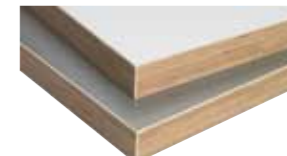

11
NUMERÄR encimera reversible blanco/gris con borde efecto madera
73¼x25%. 001.076.71 RZG RD$3,975
96%x25%. 801.076.72 NVG RD$5,575